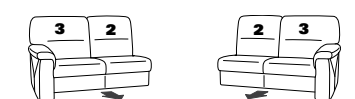

PLANOPOLY⁷

1101

Variante 73
mit Stauraum und
Kopfstütze 95Y

Variante 35
mit Kopfstütze 95X

Variante 68
mit Wallfree-Funktion

Typenplan 1101

Das Modell ist in zwei Sitzhöhen erhältlich: 45 cm und 47 cm
Die angegebenen Maße beziehen sich auf die Sitzhöhe mit 45 cm.

Abschlusselemente mit Funktion

85 Vorziehcouch
B/T/H: 175/93/91

86

17 mit Bettfunktion
B/T/H: 175/93/91

18

83 Vorziehcouch
B/T/H: 145/93/91

84

57 mit Stauraum
B/T/H: 61/96/86

58

15 el. Cumulus-Funktion
nicht an Spitzecke
59 stellen
B/T/H: 85/93/108

16

13 mit Wallfree
manuell oder elektrisch
B/T/H: 85/93/108

14

67 mit Wallfree
manuell oder elektrisch
B/T/H: 100/93/108

68

73X mit Stauraum
B/T/H: 183/95/91