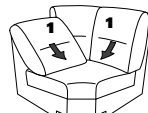

PLANOPOLY⁷

1101

Variante 73
mit Stauraum und
Kopfstütze 95Y

Variante 35
mit Kopfstütze 95X

Variante 68
mit Wallfree-Funktion

Typenplan 1101

Das Modell ist in zwei Sitzhöhen erhältlich: 45 cm und 47 cm
Die angegebenen Maße beziehen sich auf die Sitzhöhe mit 45 cm.

Eckelemente

89
B/T/H: 107/107/91

75
B/T/H: 107/107/91

79
B/T/H: 107/107/91

59
B/T/H: 91/91/91

49 B/T/H: 107/107/91
el. Relaxfunktion
-links-

50 B/T/H: 107/107/91
el. Relaxfunktion
-rechts-

76
B/T/H: 107/107/91