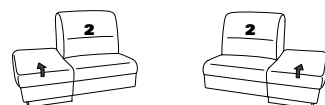

Abschlusselemente mit Funktion

85 Vorziehcouch
B/T/H: 175/93/91

86

17 mit Bettfunktion
B/T/H: 175/93/91

18

83 Vorziehcouch
B/T/H: 145/93/91

84

57 mit Stauraum
B/T/H: 61/96/86

58

15 el. Cumulus-Funktion
nicht an Spitzecke
59 stellen
B/T/H: 85/93/108

16

13 mit Wallfree
manuell oder elektrisch
B/T/H: 85/93/108

14

67 mit Wallfree
manuell oder elektrisch
B/T/H: 100/93/108

68

73X mit Stauraum
B/T/H: 183/95/91

74X

71X mit Stauraum
B/T/H: 143/95/91

72X

53 mit Stauraum
B/T/H: 175/93/91

54

51 mit Stauraum
B/T/H: 145/93/91

52

21 mit Hebebett
B/T/H: 175/93/91