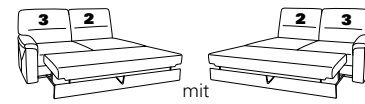

58

15 el. Cumulus-Funktion
nicht an Spitzecke
59 stellen
B/T/H: 85/93/108

16

13 mit Wallfree
manuell oder elektrisch
B/T/H: 85/93/108

14

67 mit Wallfree
manuell oder elektrisch
B/T/H: 100/93/108

68

73X mit Stauraum
B/T/H: 183/95/91

74X

71X mit Stauraum
B/T/H: 143/95/91

72X

53 mit Stauraum
B/T/H: 175/93/91

54

51 mit Stauraum
B/T/H: 145/93/91

52

21 mit Hebebett
B/T/H: 175/93/91

22

19 mit Hebebett
B/T/H: 145/93/91

20

91 B/T/H: 94/234/91

92

29 B/T/H: 94/214/91

30

Abschlusselemente ohne Funktion