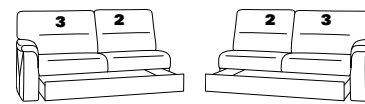

58

15 el. Cumulus-Funktion
nicht an Spitzecke
59 stellen
B/T/H: 85/93/108

16

13 mit Wallfree
manuell oder elektrisch
B/T/H: 85/93/108

14

67 mit Wallfree
manuell oder elektrisch
B/T/H: 100/93/108

68

73X mit Stauraum
B/T/H: 183/95/91

74X

71X mit Stauraum
B/T/H: 143/95/91

72X

53 mit Stauraum
B/T/H: 175/93/91

54

51 mit Stauraum
B/T/H: 145/93/91

52

21 mit Hebebett
B/T/H: 175/93/91

22

19 mit Hebebett
B/T/H: 145/93/91

20

91 B/T/H: 94/234/91

92

29 B/T/H: 94/214/91

30

Abschlusselemente ohne Funktion