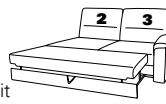

58

15 el. Cumulus-Funktion
nicht an Spitzecke
59 stellen
B/T/H: 85/93/108

16

13 mit Wallfree
manuell oder elektrisch
B/T/H: 85/93/108

14

67 mit Wallfree
manuell oder elektrisch
B/T/H: 100/93/108

68

73X mit Stauraum
B/T/H: 183/95/91

74X

71X mit Stauraum
B/T/H: 143/95/91

72X

53 mit Stauraum
B/T/H: 175/93/91

54

51 mit Stauraum
B/T/H: 145/93/91

52

21 mit Hebebett
B/T/H: 175/93/91

22

19 mit Hebebett
B/T/H: 145/93/91

20

91 B/T/H: 94/234/91

92

29 B/T/H: 94/214/91

30

Abschlusselemente ohne Funktion