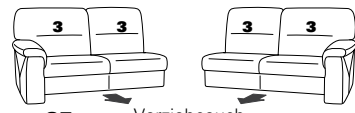

PLANOPOLY⁷

1101

Variante 73
mit Stauraum und
Kopfstütze 95Y

Variante 35
mit Kopfstütze 95X

Variante 68
mit Wallfree-Funktion

Typenplan 1101

Das Modell ist in zwei Sitzhöhen erhältlich: 45 cm und 47 cm
Die angegebenen Maße beziehen sich auf die Sitzhöhe mit 45 cm.

Eckelemente

89
B/T/H: 107/107/91

75
B/T/H: 107/107/91

79
B/T/H: 107/107/91

59
B/T/H: 91/91/91

49 B/T/H: 107/107/91
el. Relaxfunktion
-links-

50 B/T/H: 107/107/91
el. Relaxfunktion
-rechts-

76
B/T/H: 107/107/91

Abschlusselemente mit Funktion

85 Vorziehcouch
B/T/H: 175/93/91

86

17 mit Bettfunktion
B/T/H: 175/93/91

18

83 Vorziehcouch
B/T/H: 145/93/91

84

57 mit Stauraum
B/T/H: 61/96/86

58

15 el. Cumulus-Funktion
nicht an Spitzecke
59 stellen
B/T/H: 85/93/108

16

13 mit Wallfree
manuell oder elektrisch
B/T/H: 85/93/108

14

67 mit Wallfree
manuell oder elektrisch
B/T/H: 100/93/108

68

73X mit Stauraum
B/T/H: 183/95/91