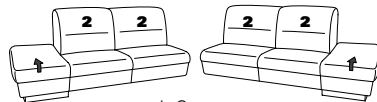

Abschlusselemente mit Funktion

85 Vorziehcouch
B/T/H: 175/93/91

86

17 mit Bettfunktion
B/T/H: 175/93/91

18

83 Vorziehcouch
B/T/H: 145/93/91

84

57 mit Stauraum
B/T/H: 61/96/86

58

15 el. Cumulus-Funktion
nicht an Spitzecke
59 stellen
B/T/H: 85/93/108

16

13 mit Wallfree
manuell oder elektrisch
B/T/H: 85/93/108

14

67 mit Wallfree
manuell oder elektrisch
B/T/H: 100/93/108

68

73X mit Stauraum
B/T/H: 183/95/91

74X

71X mit Stauraum
B/T/H: 143/95/91

72X

53 mit Stauraum
B/T/H: 175/93/91

54

51 mit Stauraum
B/T/H: 145/93/91

52

21 mit Hebebett
B/T/H: 175/93/91