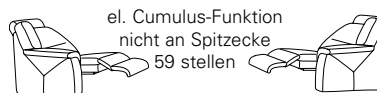

PLANOPOLY⁷

1101

Variante 73
mit Stauraum und
Kopfstütze 95Y

Variante 35
mit Kopfstütze 95X

Variante 68
mit Wallfree-Funktion

Typenplan 1101

Das Modell ist in zwei Sitzhöhen erhältlich: 45 cm und 47 cm
Die angegebenen Maße beziehen sich auf die Sitzhöhe mit 45 cm.

Eckelemente

89
B/T/H: 107/107/91

75
B/T/H: 107/107/91

79
B/T/H: 107/107/91

59
B/T/H: 91/91/91

49 B/T/H: 107/107/91
el. Relaxfunktion
-links-

50 B/T/H: 107/107/91
el. Relaxfunktion
-rechts-

76
B/T/H: 107/107/91

Abschlusselemente mit Funktion

85 Vorziehcouch
B/T/H: 175/93/91

86

17 mit Bettfunktion
B/T/H: 175/93/91

18

83 Vorziehcouch
B/T/H: 145/93/91

84

57 mit Stauraum
B/T/H: 61/96/86

58

15 el. Cumulus-Funktion
nicht an Spitzecke
59 stellen
B/T/H: 85/93/108

16

13 mit Wallfree
manuell oder elektrisch
B/T/H: 85/93/108

14

67 mit Wallfree
manuell oder elektrisch
B/T/H: 100/93/108

68

73X mit Stauraum
B/T/H: 183/95/91