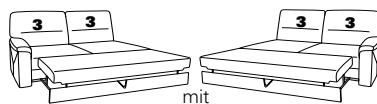

Abschlusselemente mit Funktion

85 Vorziehcouch
B/T/H: 175/93/91

86

17 mit Bettfunktion
B/T/H: 175/93/91

18

83 Vorziehcouch
B/T/H: 145/93/91

84

57 mit Stauraum
B/T/H: 61/96/86

58

15 el. Cumulus-Funktion
nicht an Spitzecke
59 stellen
B/T/H: 85/93/108

16

13 mit Wallfree
manuell oder elektrisch
B/T/H: 85/93/108

14

67 mit Wallfree
manuell oder elektrisch
B/T/H: 100/93/108

68

73X mit Stauraum
B/T/H: 183/95/91

74X

71X mit Stauraum
B/T/H: 143/95/91

72X

53 mit Stauraum
B/T/H: 175/93/91

54

51 mit Stauraum
B/T/H: 145/93/91

52

21 mit Hebebett
B/T/H: 175/93/91

22

19 mit Hebebett
B/T/H: 145/93/91

20

91 B/T/H: 94/234/91

92

29 B/T/H: 94/214/91

30

Abschlusselemente ohne Funktion