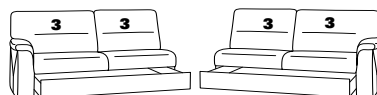

Abschlusselemente mit Funktion

85 Vorziehcouch
B/T/H: 175/93/91

86

17 mit Bettfunktion
B/T/H: 175/93/91

18

83 Vorziehcouch
B/T/H: 145/93/91

84

57 mit Stauraum
B/T/H: 61/96/86

58

15 el. Cumulus-Funktion
nicht an Spitzecke
59 stellen
B/T/H: 85/93/108

16

13 mit Wallfree
manuell oder elektrisch
B/T/H: 85/93/108

14

67 mit Wallfree
manuell oder elektrisch
B/T/H: 100/93/108

68

73X mit Stauraum
B/T/H: 183/95/91

74X

71X mit Stauraum
B/T/H: 143/95/91

72X

53 mit Stauraum
B/T/H: 175/93/91

54

51 mit Stauraum
B/T/H: 145/93/91

52

21 mit Hebebett
B/T/H: 175/93/91