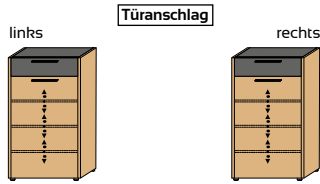

Absetzungen in Lack matt Schwarz, Grau oder Weiß.

KOMMODEN

1 Schubkasten / 1 Tür
3 Holz-E-Böden, verstellbar

ART. NR. 120 li. NR. 121 re.
B/H/T 61 / 103 / 37 61 / 103 / 37

1 Schubkasten / 2 Türen
3 Holz-E-Böden, verstellbar