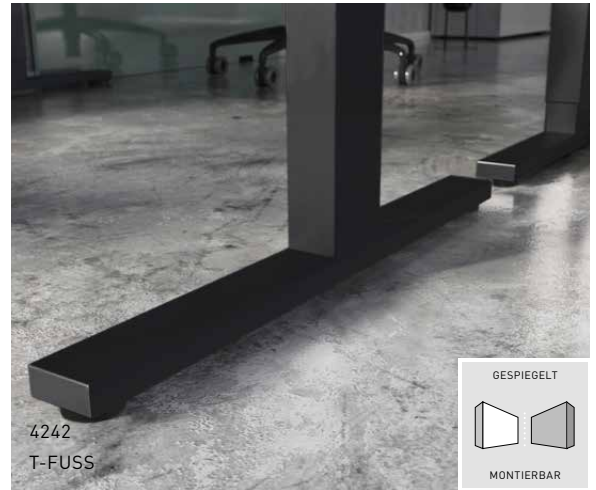

Möbel Letz GmbH
Am Gewerbepark 11
06895 Zahna-Elster

Tel.: 035383 - 6018 50

Fax.: 035383 - 6018 17

4240, 4241, 4243, 8513
C-FUSS

4242
T-FUSS

564 Graphit/Grandson-Eiche-Nb.

582 Grandson-Eiche-Nb./Schwarz

4240
SCHREIBTISCH C-FUSS
B/T ca.: 160/80 cm
H ca.: 68-88 cm
Ausführung: 582