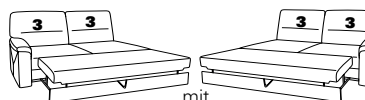

Abschlusselemente mit Funktion

85 Vorziehcouch
B/T/H: 175/93/91

86

83 Vorziehcouch
B/T/H: 145/93/91

84

73X mit Stauraum
B/T/H: 183/95/91

74X

71X mit Stauraum
B/T/H: 143/95/91

72X

53 mit Stauraum
B/T/H: 175/93/91

54

51 mit Stauraum

52

21 mit Hebebett
B/T/H: 175/93/91

22

19 mit Hebebett
B/T/H: 145/93/91

20

Abschlusselemente mit int. Eckteil

91 B/T/H: 94/234/91

92

29 B/T/H: 94/214/91

30

Abschlusselemente ohne Funktion

73Y B/T/H: 183/95/91