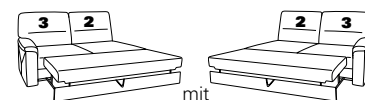

Abschlusselemente mit Funktion

85 Vorziehcouch
B/T/H: 175/93/91

86

83 Vorziehcouch
B/T/H: 145/93/91

84

73X mit Stauraum
B/T/H: 183/95/91

74X

71X mit Stauraum
B/T/H: 143/95/91

72X

53 mit Stauraum
B/T/H: 175/93/91

54

51 mit Stauraum

52

21 mit Hebebett
B/T/H: 175/93/91

22

19 mit Hebebett
B/T/H: 145/93/91

20

Abschlusselemente mit int. Eckteil

91 B/T/H: 94/234/91

92

29 B/T/H: 94/214/91

30

Abschlusselemente ohne Funktion

73Y B/T/H: 183/95/91