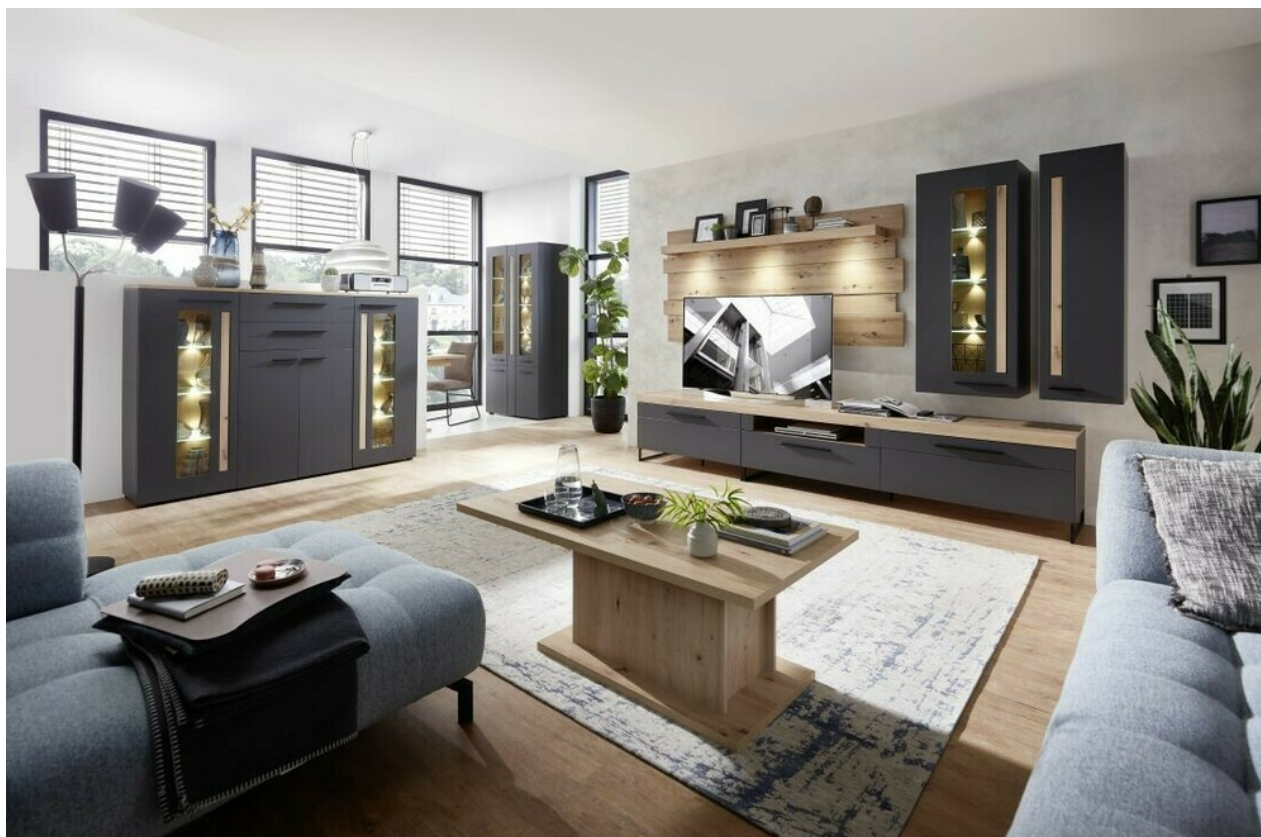

Front:	Lack Laminat graphit supermatt MDF, Absetzung Artisan Eiche MDF
Korpus:	außen graphit, innen Artisan Eiche Nachbildung, Absetzung Artisan Eiche Nachbildung
Modell-Nr.:	1B J4 GH
Details:	inkl. LED-Beleuchtung

Füße	Kunststoffgleiter schwarz - Type 30: Metallgestell/Type 32 Metallgestell + Stützfuß schwarz matt glatt gepulvert
Glas	Klarglas
Schubkastenauszug	Softclose, mit Selbsteinzug
Hängebeschläge	Ja
Türstopper	Softclose
Griff	Kunststoff, Schwarz matt (PVC)
Herkunftsland	Polen