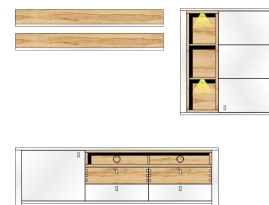

SERPIO

Sets

10 G8 WF 80

TV-/Wohnlösung
inkl. LED-Beleuchtung
best. aus Typen - 06/10/11/32/41

ca. 368 / 202 / 47

10 G8 WF 81

TV-/Wohnlösung
inkl. LED-Beleuchtung
best. aus Typen - 12/33/2x41

ca. 248 / 190 / 47

Art.-Nr.

Beschreibung

Breite / Höhe / Tiefe (cm)

Typen

10 G8 WF 01

Art.-Nr.

Beschreibung

Vitrine
links/rechts verwendbar
1 Glas-/Holztür
inkl. LED-Beleuchtung