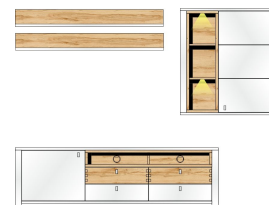

SERPIO

Sets

10 G8 WF 80

TV-/Wohnlösung
inkl. LED-Beleuchtung
best. aus Typen - 06/10/11/32/41

Breite / Höhe / Tiefe (cm)

ca. 368 / 202 / 47

10 G8 WF 81

TV-/Wohnlösung
inkl. LED-Beleuchtung
best. aus Typen - 12/33/2x41

ca. 248 / 190 / 47

Typen

			
Art.-Nr.	10 G8 WF 01	10 G8 WF 03	10 G8 WF 06
Beschreibung	Vitrine links/rechts verwendbar 1 Glas-/Holztür inkl. LED-Beleuchtung	Vitrine 2 Glas-/Holztüren 2 Schubkästen hinter Glastüren inkl. LED-Beleuchtung	Stauraumelement 2 Holztüren 2 offene Fächer 2 Schubkästen inkl. LED-Beleuchtung
Breite / Höhe / Tiefe (cm)	ca. 62 / 202 / 41	ca. 112 / 202 / 41	ca. 92 / 138 / 41
<hr/>			
			
Art.-Nr.	10 G8 WF 10	10 G8 WF 11	10 G8 WF 12
Beschreibung	Hängeelement links/rechts verwendbar 1 Holztür 1 offenes Fach inkl. LED-Beleuchtung	Hängeelement links/rechts verwendbar 2 Holztüren 1 offenes Fach inkl. LED-Beleuchtung	Hängeelement 3 offene Fächer 1 Holztür inkl. LED-Beleuchtung
Breite / Höhe / Tiefe (cm)	ca. 42 / 133 / 41	ca. 42 / 133 / 41	ca. 92 / 101 / 41
<hr/>			
			
Art.-Nr.	10 G8 WF 20	10 G8 WF 22	10 G8 WF 32
Beschreibung	Sideboard 1 Holztür 1 offenes Fach 3 Schubkästen	Highboard 2 Holztüren 2 Schubkästen 1 offenes Fach inkl. LED-Beleuchtung	TV-Unterteil 1 Holztür 2 offene Fächer 1 Schubkasten
Breite / Höhe / Tiefe (cm)	ca. 192 / 90 / 47	ca. 132 / 138 / 41	ca. 162 / 51 / 47

SERPIO

Typen

			
Art.-Nr.	10 G8 WF 33	10 G8 WF 41	20 G8 WF 01
Beschreibung	TV-Unterteil 1 Holztür 2 offene Fächer 4 Schubkästen	Wandbord mit Boden	Esstisch mit Auszieh-Funktion 160-200-240 cm (2 Einlege-Platten à 40 cm)
Breite / Höhe / Tiefe (cm)	ca. 192 / 58 / 47	ca. 140 / 16 / 20	ca. 160 / 76 / 90