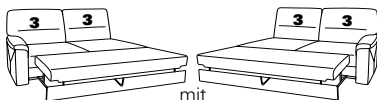

## Abschlusselemente mit Funktion

**85** Vorziehcouch  
B/T/H: 175/93/91

**86**

**83** Vorziehcouch  
B/T/H: 145/93/91

**84**

**73X** mit Stauraum  
B/T/H: 183/95/91

**74X**

**71X** mit Stauraum  
B/T/H: 143/95/91

**72X**

**53** mit Stauraum  
B/T/H: 175/93/91

**54**

**51** mit Stauraum

**52**

**21** mit Hehebett  
B/T/H: 175/93/91

**22**

**19** mit Hehebett  
B/T/H: 145/93/91

**20**

**91** B/T/H: 94/234/91

**92**

**29** B/T/H: 94/214/91

**30**