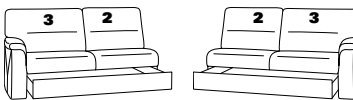

## Abschlusselemente mit Funktion

**85** Vorziehcouch  
B/T/H: 175/93/91

**86**

**83** Vorziehcouch  
B/T/H: 145/93/91

**84**

**73X** mit Stauraum  
B/T/H: 183/95/91

**74X**

**71X** mit Stauraum  
B/T/H: 143/95/91

**72X**

**53** mit Stauraum  
B/T/H: 175/93/91

**54**

**51** mit Stauraum

**52**

**21** mit Hehebett  
B/T/H: 175/93/91

**22**

**19** mit Hehebett  
B/T/H: 145/93/91