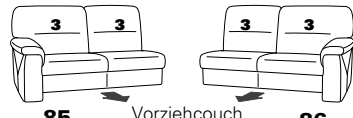

86

Abschlusselemente mit Funktion

85 Vorziehcouch
B/T/H: 175/93/91