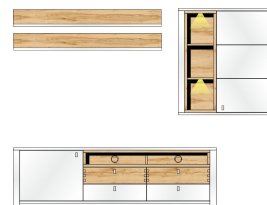

## Sets

10 G8 WF 80

TV-/Wohnlösung  
inkl. LED-Beleuchtung  
**best. aus Typen - 06/10/11/32/41**

Art.-Nr.

Beschreibung

Breite / Höhe / Tiefe (cm)

ca. 368 / 202 / 47

10 G8 WF 81

## Typen

			
Art.-Nr.	10 G8 WF 01	10 G8 WF 03	10 G8 WF 06
Beschreibung	Vitrine links/rechts verwendbar 1 Glas-/Holztür inkl. LED-Beleuchtung	Vitrine 2 Glas-/Holztüren 2 Schubkästen hinter Glastüren inkl. LED-Beleuchtung	Stauraumelement 2 Holztüren 2 offene Fächer 2 Schubkästen inkl. LED-Beleuchtung
Breite / Höhe / Tiefe (cm)	ca. 62 / 202 / 41	ca. 112 / 202 / 41	ca. 92 / 138 / 41
<hr/>			
			
Art.-Nr.	10 G8 WF 10	10 G8 WF 11	10 G8 WF 12
Beschreibung	Hängeelement links/rechts verwendbar 1 Holztür 1 offenes Fach inkl. LED-Beleuchtung	Hängeelement links/rechts verwendbar 2 Holztüren 1 offenes Fach inkl. LED-Beleuchtung	Hängeelement 3 offene Fächer 1 Holztür inkl. LED-Beleuchtung
Breite / Höhe / Tiefe (cm)	ca. 42 / 133 / 41	ca. 42 / 133 / 41	ca. 92 / 101 / 41
<hr/>			
			
Art.-Nr.	10 G8 WF 20	10 G8 WF 22	10 G8 WF 32
Beschreibung	Sideboard 1 Holztür 1 offenes Fach 3 Schubkästen	Highboard 2 Holztüren 2 Schubkästen 1 offenes Fach inkl. LED-Beleuchtung	TV-Unterteil 1 Holztür 2 offene Fächer 1 Schubkasten
Breite / Höhe / Tiefe (cm)	ca. 192 / 90 / 47	ca. 132 / 138 / 41	ca. 162 / 51 / 47