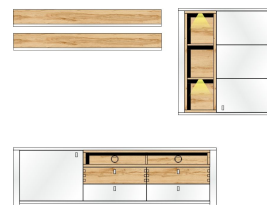

SERPIO

Sets

10 G8 WF 80

TV-/Wohnlösung
inkl. LED-Beleuchtung
best. aus Typen - 06/10/11/32/41

Art.-Nr.

Beschreibung

Breite / Höhe / Tiefe (cm)

ca. 368 / 202 / 47

10 G8 WF 81

TV-/Wohnlösung
inkl. LED-Beleuchtung
best. aus Typen - 12/33/2x41

ca. 248 / 190 / 47

Typen

			
Art.-Nr.	10 G8 WF 01	10 G8 WF 03	10 G8 WF 06
Beschreibung	Vitrine links/rechts verwendbar 1 Glas-/Holztür inkl. LED-Beleuchtung	Vitrine 2 Glas-/Holztüren 2 Schubkästen hinter Glastüren inkl. LED-Beleuchtung	Stauraumelement 2 Holztüren 2 offene Fächer 2 Schubkästen inkl. LED-Beleuchtung
Breite / Höhe / Tiefe (cm)	ca. 62 / 202 / 41	ca. 112 / 202 / 41	ca. 92 / 138 / 41
<hr/>			
			
Art.-Nr.	10 G8 WF 10	10 G8 WF 11	10 G8 WF 12
Beschreibung	Hängeelement links/rechts verwendbar 1 Holztür 1 offenes Fach inkl. LED-Beleuchtung	Hängeelement links/rechts verwendbar 2 Holztüren 1 offenes Fach inkl. LED-Beleuchtung	Hängeelement 3 offene Fächer 1 Holztür inkl. LED-Beleuchtung
Breite / Höhe / Tiefe (cm)	ca. 42 / 133 / 41	ca. 42 / 133 / 41	ca. 92 / 101 / 41
<hr/>			
			
Art.-Nr.	10 G8 WF 20	10 G8 WF 22	10 G8 WF 32
Beschreibung	Sideboard 1 Holztür 1 offenes Fach 3 Schubkästen	Highboard 2 Holztüren 2 Schubkästen 1 offenes Fach inkl. LED-Beleuchtung	TV-Unterteil 1 Holztür 2 offene Fächer 1 Schubkasten
Breite / Höhe / Tiefe (cm)	ca. 192 / 90 / 47	ca. 132 / 138 / 41	ca. 162 / 51 / 47

SERPIO

Typen

			
Art.-Nr.	10 G8 WF 33	10 G8 WF 41	20 G8 WF 01
Beschreibung	TV-Unterteil 1 Holztür 2 offene Fächer 4 Schubkästen	Wandbord mit Boden	Esstisch mit Auszieh-Funktion 160-200-240 cm (2 Einlege-Platten à 40 cm)
Breite / Höhe / Tiefe (cm)	ca. 192 / 58 / 47	ca. 140 / 16 / 20	ca. 160 / 76 / 90