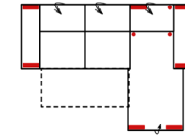

Vorzugskombination
(incl. 4 Zierkissen)

Breite	-
Höhe	91/111 cm
Tiefe	-
Sitzhöhe	47 cm
Sitztiefe	60 cm
Liegefläche	-
Stellfläche	210 x 357 x 249 cm

Stoffgruppe VI

Stoffgruppe VII

Stoffgruppe VIII

10TTL-3FBB-E-OTTR

Vorzugskombination
(incl. 4 Zierkissen)

Breite	-
Höhe	91/111 cm
Tiefe	-
Sitzhöhe	47 cm
Sitztiefe	60 cm
Liegefläche	264 x 126 cm
Stellfläche	210 x 357 x 249 cm

Stoffgruppe VI

Stoffgruppe VII

Stoffgruppe VIII

3FL/10TBKR

Vorzugskombination
(incl. 2 Zierkissen)

Breite	-
Höhe	91/111 cm
Tiefe	-
Sitzhöhe	47 cm
Sitztiefe	60 cm
Liegefläche	204 x 126 cm
Stellfläche	285 x 210 cm

Stoffgruppe VI

Stoffgruppe VII

Stoffgruppe VIII