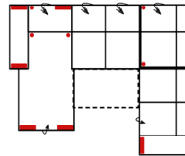

0TTL-2BB-E-2R

Vorzugskombination
(incl. 4 Zierkissen)

Breite	-
Höhe	91/111 cm
Tiefe	-
Sitzhöhe	47 cm
Sitztiefe	60 cm
Liegefläche	-
Stellfläche	362 x 245 cm

Stoffgruppe VI

Stoffgruppe VII

Stoffgruppe VIII

10TBKL-2FBB-E-2BKR

Vorzugskombination
(incl. 4 Zierkissen)

Breite	-
Höhe	91/111 cm
Tiefe	-
Sitzhöhe	47 cm
Sitztiefe	60 cm
Liegefläche	220 x 126 cm
Stellfläche	210 x 320 x 245 cm

Stoffgruppe VI

Stoffgruppe VII

Stoffgruppe VIII