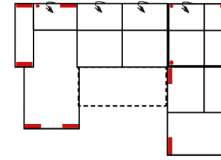

Vorzugskombination
(incl. 4 Zierkissen)

Breite	-
Höhe	91/111 cm
Tiefe	-
Sitzhöhe	47 cm
Sitztiefe	60 cm
Liegefläche	-
Stellfläche	210 x 357 x 249 cm

Stoffgruppe VI

Stoffgruppe VII

Stoffgruppe VIII

10TTL-3FBB-E-OTTR

Vorzugskombination
(incl. 4 Zierkissen)

Breite	-
Höhe	91/111 cm
Tiefe	-
Sitzhöhe	47 cm
Sitztiefe	60 cm
Liegefläche	264 x 126 cm
Stellfläche	210 x 357 x 249 cm

Stoffgruppe VI

Stoffgruppe VII

Stoffgruppe VIII