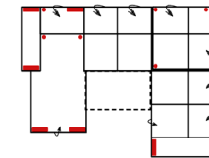

10TBKL-2FBB-E-2BKR

Vorzugskombination
(incl. 4 Zierkissen)

Breite	-
Höhe	91/111 cm
Tiefe	-
Sitzhöhe	47 cm
Sitztiefe	60 cm
Liegefläche	-
Stellfläche	285 x 210 cm

Breite	-
Höhe	91/111 cm
Tiefe	-
Sitzhöhe	47 cm
Sitztiefe	60 cm
Liegefläche	-
Stellfläche	362 x 245 cm