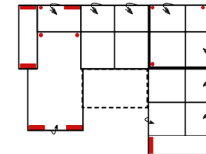

Vorzugskombination
(incl. 4 Zierkissen)

| | |
|-------------|--------------|
| Breite | - |
| Höhe | 91/111 cm |
| Tiefe | - |
| Sitzhöhe | 47 cm |
| Sitztiefe | 60 cm |
| Liegefläche | - |
| Stellfläche | 285 x 210 cm |