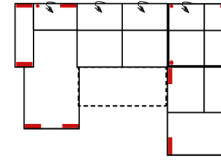

Alle Maße sind ca. Angaben und unterliegen produktionsbedingten Toleranzen. Die abgebildeten Modelle und Skizzen sind unverbindlich und können sich ändern !

Modell: BILBAO

Artikelbezeichnung

10TTL-3BB-E-OTTR

Vorzugskombination
(incl. 4 Zierkissen)

10TTL-3FBB-E-OTTR

Vorzugskombination
(incl. 4 Zierkissen)

3FL/10TBKR

Vorzugskombination
(incl. 2 Zierkissen)

| | |
|-------------|--------------------|
| Breite | - |
| Höhe | 91/111 cm |
| Tiefe | - |
| Sitzhöhe | 47 cm |
| Sitztiefe | 60 cm |
| Liegefläche | - |
| Stellfläche | 210 x 357 x 249 cm |