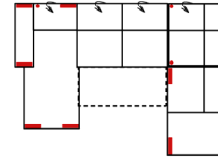

mögliche Abkürzungen der Typenbezeichnung

.. L	links
.. R	rechts
.. 3	Sofa 3-sitzig
.. 2	Sofa2- sitzig
.. 1	Element / Sessel
.. ER	Ecke mit Relaxfunktion
.. E	Ecke ohne Relaxfunktion
.. ERZ	Ecke mit Relaxfunktion - zerlegbar
.. BK	Bettkasten
.. F	Funktion
.. BB	ohne Armteil
.. KBB	mit Bettkasten, ohne Armteil
.. OTT	Ottomane mit AL. Rechts o. Links
.. M	Motor (elekt. Sitzverstellung)

Alle Maße sind ca. Angaben und unterliegen produktionsbedingten Toleranzen. Die abgebildeten Modelle und Skizzen sind unverbindlich und können sich ändern !

Modell: BILBAO

Artikelbezeichnung

10TTL-3BB-E-OTTR

Vorzugskombination
(incl. 4 Zierkissen)

10TTL-3FBB-E-OTTR

Vorzugskombination
(incl. 4 Zierkissen)

3FL/10TBKR

Vorzugskombination
(incl. 2 Zierkissen)

Breite	-
Höhe	91/111 cm
Tiefe	-
Sitzhöhe	47 cm
Sitztiefe	60 cm
Liegefläche	-
Stellfläche	210 x 357 x 249 cm