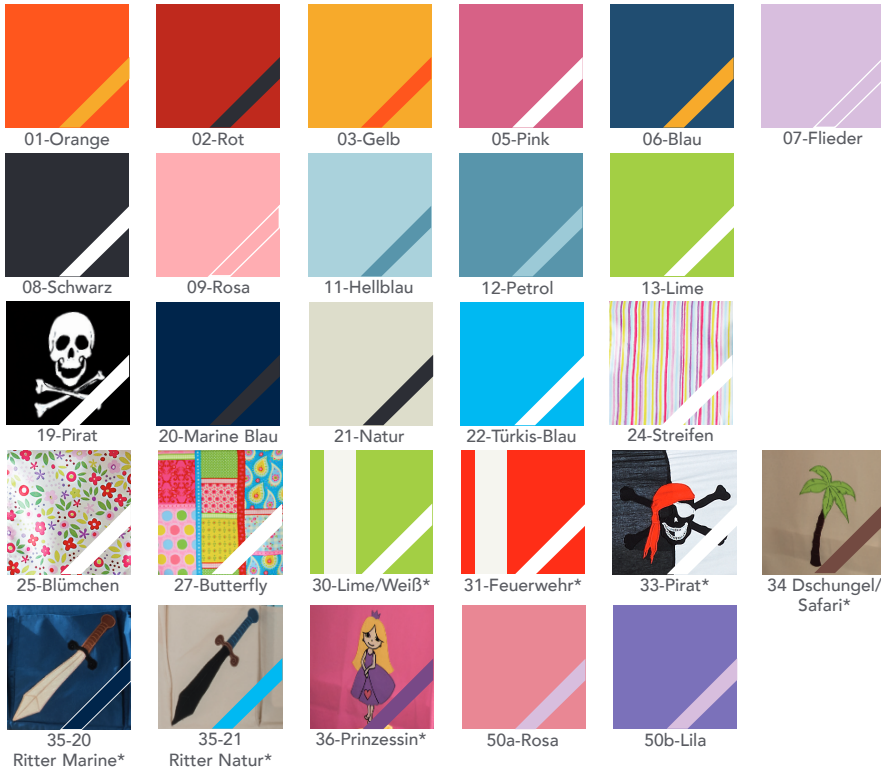

## FANTASYKIDS-FARBEN

Nutzen Sie diese einzigartige Möglichkeit. Gestalten Sie Ihre individuelle Farbkombination doch einfach selbst. Entscheiden Sie sich für eine oder zwei Farben.

Vorhang Spielhöhle 4-teilig: