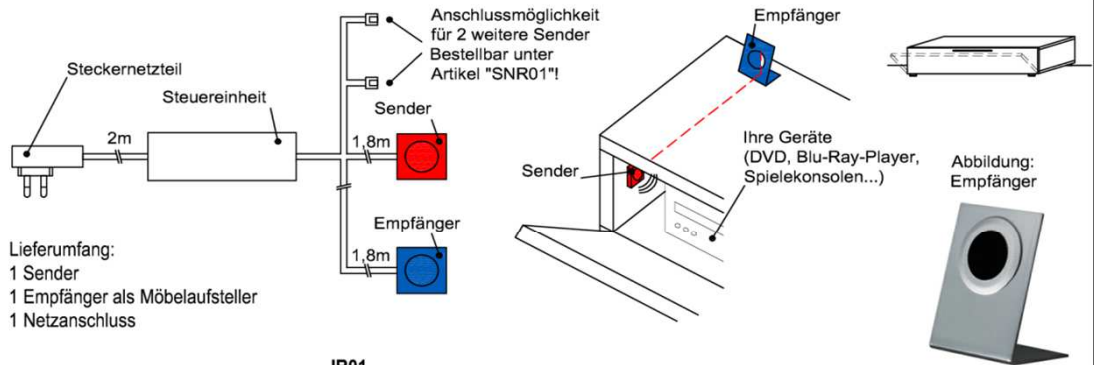

Pr. Kernasteiche natur gebürstet

Hinweis

= Akzentglas

* Best.Nr.: Snow = SN | Terra = TR | Schiefergrau = SG

IR- Repeater (Funkübertragungs-Set)

Der Infrarot-Repeater ermöglicht Ihnen bei geschlossener Möbelklappe die dahinter stehenden Geräte anzusteuern.

Funktion:
Das Infrarot-Signal Ihrer Fernbedienung wird vom Empfänger aufgenommen und über den Sender in das jeweilige Möbelfach an Ihre Geräte weitergeleitet.

Anwendung:
Signalweiterleitung für Fernseher, Hifi-Anlagen, Spielekonsolen, DVD- & Blu-Ray-Player!

Best.Nr.:

IR01

Pr.:

IR- Repeater Zusatzsender

1 Sender

Zusatzsender für die Signalübertragung in weiteren Multimediafächern!

Best.Nr.:

SNR01

Pr.:

Schubkasten Einteilungsset

1 paar Glasteiler für 3 Fächer

Hinweis:

Glasteiler in der Schubkastenbreite variabel einbaubar

Bestellhinweis
Bitte betreffende Type und Schub angeben!

Best.Nr.:

SE02

Pr.: