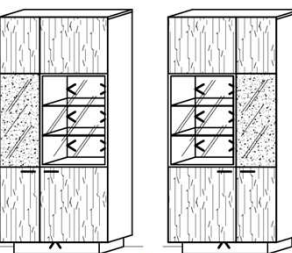

Standelement

2 Türen B: 86
Akzentglas T: 38
H: 202

Best.Nr.: 6329L-_* 6329R-_*

Pr.:

Sockelbel: ST0860-069 6,9 W

Rückwandbel: RW30-093 9,3 W

= Summe 16,2 W

Beleuchtung ohne Trafo. Bitte wählen Sie den passenden Trafo unter Beachtung der Wattleistung in der Zubehörliste aus!
Optional stehen Ihnen weitere Ausstattungsmöglichkeiten in der Zubehörliste zur Verfügung!