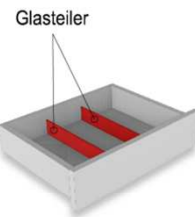

Best.Nr.:

SNR01

Pr.:

Schubkasten Einteilungsset

1 paar Glasteiler für 3 Fächer

Hinweis:

Glasteiler in der Schubkastenbreite variabel einbaubar

Bestellhinweis
Bitte betreffende Type und Schub angeben!