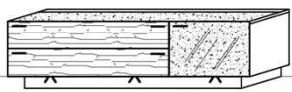

TV-Unterteil

1 Tür B: 192
2 Schübe T: 55
1 Kabelmanagement H: 58,4
Akzentglas

1712R-_*