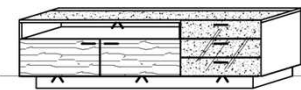

TV-Unterteil

2 Türen B: 192
3 Schübe T: 55
1 Staufach H: 58,4
1 Kabelmanagement
Akzentglas

1729R-_*