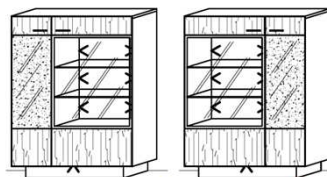

Standelement

2 Türen B: 96
Akzentglas T: 38
H: 138

Best.Nr.: 4429L-_* 4429R-_*

Pr.:

Sockelbel: ST0960-073 7,3 W

Rückwandbel: RW30-093 9,3 W

= Summe 16,6 W