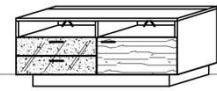

Wandb.bel.: WB1920-176 17,6 W

= Summe 17,6 W

TV-Unterteil

1 Tür B: 128
2 Schübe T: 55
2 Staufächer H: 58
1 Kabelmanagement
Akzentglas

1519R-_*

Best.Nr.: 1519L-_*

Pr.:

Sockelbel: UT1280-105 10,5 W