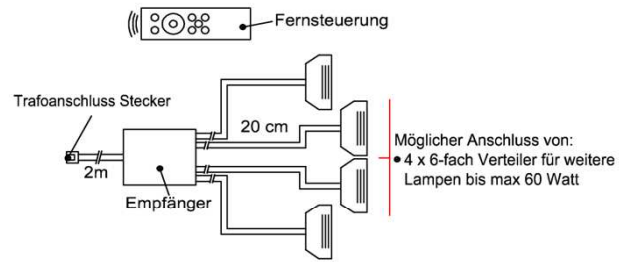

Best.Nr.: **FS4**
Pr.:

Kabeldurchführung (rund)

- 1x Kabeldurchführung Silber matt mit Bürstenabdichtung für Holzböden
- Durchlassbohrung auf Abdeckplatte hinten mittig!
- Ø: 6 cm

Bestellhinweis:
Bitte TV-Unterteil Type angeben!

Best.Nr.: **KD06**
Pr.:

Kabeldurchführung (eckig)

- 1x Kabeldurchführung Silber matt mit Bürstenabdichtung für Holzböden
- Durchlassbohrung auf Abdeckplatte hinten mittig!
- B: 27cm | T: 8cm

Bestellhinweis:
Bitte TV-Unterteil Type angeben!

Best.Nr.: **KD2708**
Pr.:

Schubkasten Vollauszug

- 1x Schub Vollauszug für uneingeschränkte Zugriffsmöglichkeit

Bestellhinweis:
Bitte betreffende Type und Schub angeben!

Best.Nr.: **SKV01**
Pr.:

TV Glasaufsatz

- Glas wahlweise in Schiefergrau oder Terra getönt.
- B: 65 cm
- T: 40 cm
- H: 12 cm

Glasfarbe
Schiefergrau

Glasfarbe
Terra getönt

Best.Nr.: **0199**   **0188**
Pr.:

Klappe

- Austausch 1x Schub gegen 1x Klappe

Bestellhinweis:
Bitte betreffende Type und Schub angeben!

Best.Nr.: **KL01**
Pr.:

Besteckeinsatz

- 1x Besteckeinsatz für Sideboardschubkasten

- B: 40,9 cm
- T: 30,9 cm
- H: 5,0 cm

Best.Nr.: **BE409**
Pr.:

- B: 30,9 cm
- T: 30,9 cm
- H: 5,0 cm

Best.Nr.: **BE309**
Pr.: