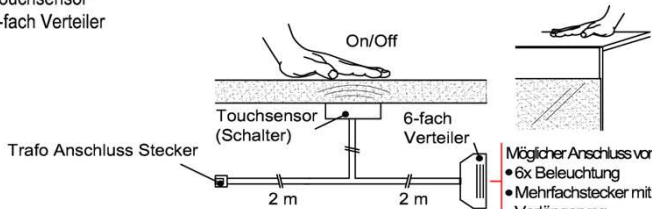

Touchsensor-Set (Lichtschaltung)

Verdeckter Lichtschalter für komfortables Schalten durch Berühren der Korpusoberfläche!

- 1x Touchsensor
- 1x 6-fach Verteiler

Bestellhinweis
Belastbar bis max. 30 Watt!
Anschluss von max. 1 Trafo!

Best.Nr.: **TSS01**
Pr.:

Fernsteuerungs-Set (Lichtschaltung)

- 1x Fernsteuerung (4 Kanal)
- 1x Steuereinheit für max 1 Trafo

Warnhinweis:

Belastbar bis max. 60 Watt!