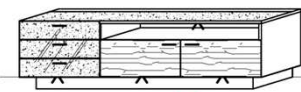

Best.Nr.: 1729L-_*

Pr.:

Sockelbel: UT1920-136 13,6 W

Fachbel: FA1250-058 5,8 W

= Summe 19,4 W