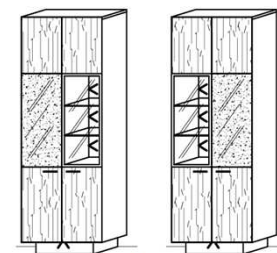

Standelement

2 Türen B: 64
Akzentglas T: 38
H: 202

Best.Nr.: 6229L-_* 6229R-_*

Pr.:

Sockelbel: ST0640-058 5,8 W

Rückwandbel: RW30-093 9,3 W

= Summe 15,1 W