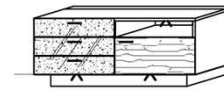

Fachbel: 2x FA0630-028 5,6 W

= Summe 16,1 W

TV-Unterteil

1 Tür B: 128
3 Schübe T: 55
1 Staufach H: 58
1 Kabelmanagement
Akzentglas

1518R-_*

Best.Nr.: 1518L-_*

Pr.:

Sockelbel: UT1280-105 10,5 W