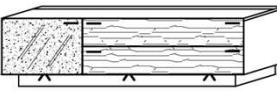

Fachbel: FA0630-028 2,8 W

= Summe 13,3 W

TV-Unterteil

1 Tür B: 192
2 Schübe T: 55
1 Kabelmanagement H: 58
Akzentglas

1710R-_*

Best.Nr.: 1710L-_*

Pr.:

Sockelbel: UT1920-136 13,6 W