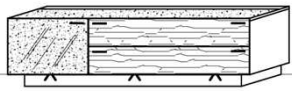

Best.Nr.: 1712L-_*

Pr.:

Sockelbel: UT1920-136 13,6 W

= Summe 13,6 W