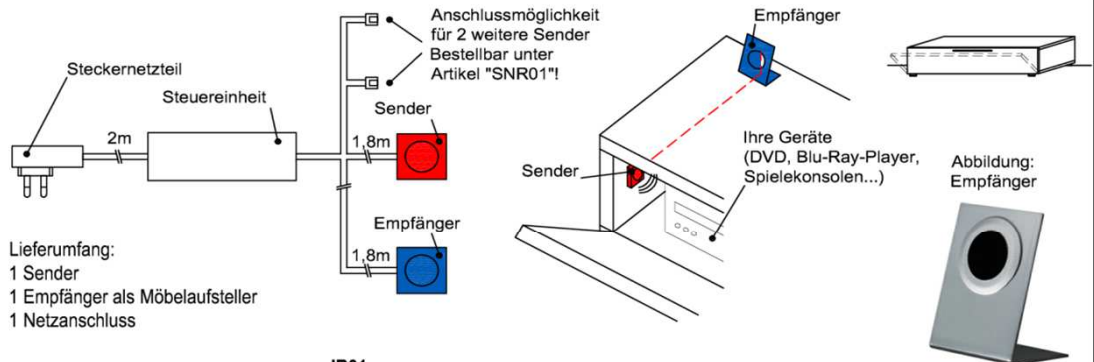

Pr. Kernsteiche natur gebürstet

Hinweis

= Akzentglas

* Best.Nr.: Snow = SN | Terra = TR | Schiefergrau = SG

IR- Repeater (Funkübertragungs-Set)

Der Infrarot-Repeater ermöglicht Ihnen bei geschlossener Möbelklappe die dahinter stehenden Geräte anzusteuern.

Funktion:
Das Infrarot-Signal Ihrer Fernbedienung wird vom Empfänger aufgenommen und über den Sender in das jeweilige Möbelfach an Ihre Geräte weitergeleitet.

Anwendung:
Signalweiterleitung für Fernseher, Hifi-Anlagen, Spielekonsolen, DVD- & Blu-Ray-Player!

Best.Nr.:

IR01

Pr.:

IR- Repeater Zusatzsender

1 Sender

Zusatzsender für die Signalübertragung in weiteren Multimediafächern!

Best.Nr.:

SNR01

Pr.:

Schubkasten Einteilungsset

1 paar Glasteiler für 3 Fächer

Hinweis:

Glasteiler in der Schubkastenbreite variabel einbaubar

Bestellhinweis
Bitte betreffende Type und Schub angeben!

Best.Nr.:

SE02

Pr.: