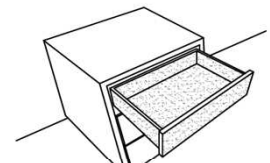

B: 27cm | T: 8cm

Bestellhinweis:

Bitte **TV-Unterteil Type** angeben!

Best.Nr.: **KD2708**
Pr.:

Schubkasten Vollauszug

1x Schub Vollauszug für uneingeschränkte
Zugriffsmöglichkeit

Bestellhinweis:

Bitte **betreffende Type und
Schub** angeben!