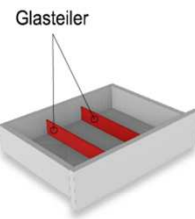

Best.Nr.:

SNR01

Pr.:

Schubkasten Einteilungsset

1 paar Glasteiler für 3 Fächer

Hinweis:

Glasteiler in der Schubkastenbreite variabel einbaubar

Bestellhinweis
Bitte betreffende Type und Schub angeben!