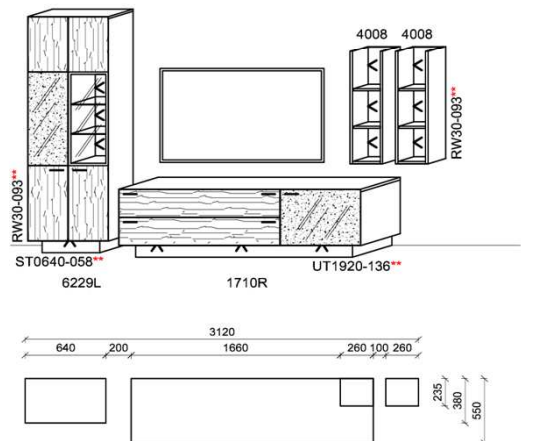

Kombination K003

spiegelseitig zur Abbildung: K903

B: 312
H: 202
T: 55
Watt: 47,3

Stck	Bezeichnung	Bestellnr.	Pr.
1x	Standelement	6229L-__*	
1x	TV-Unterteil	1710R-__*	
2x	Hängeelement	4008	à
	K003	Σ	

spiegelseitig zur Abbildung: K903

Empfohlenes zusätzliches Beleuchtungspaket:

1x	Sockelbel.	13,6 W	UT1920-136
1x	Sockelbel.	5,8 W	ST0640-058
3x	Rückwandbel.	9,3 W	RW30-093
1x	Trafo-Set		TRA60
1x	Fernsteuerung		FS4