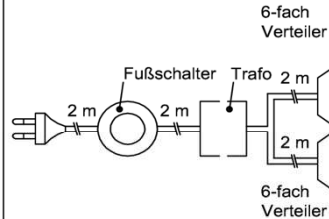

Trafo-Set 60 Watt

1x Fußschalter
1x Trafo 60 Watt
2x 6-fach Verteiler