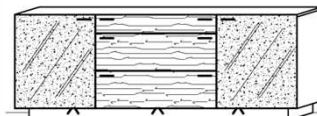

Sideboard

2 Türen B: 224
3 Schübe T: 38
Akzentglas H: 90

Best.Nr.: 3829-_*

Pr.:
Sockelbel: ST2240-135 13,5 W

= Summe 13,5 W

Beleuchtung ohne Trafo. Bitte wählen Sie den passenden Trafo unter Beachtung der Wattleistung in der Zubehörliste aus!
Optional stehen Ihnen weitere Ausstattungsmöglichkeiten in der Zubehörliste zur Verfügung!