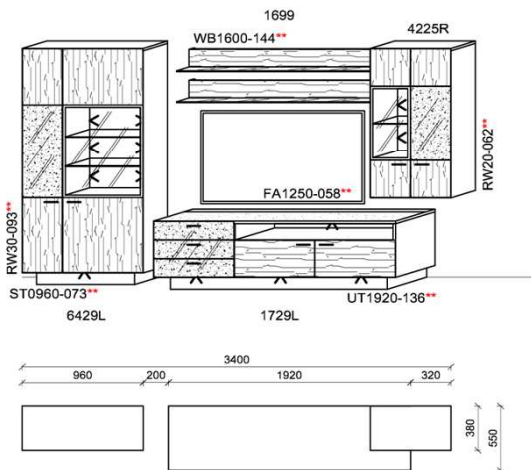

Kombination K005

spiegelseitig zur Abbildung: K905

B: 340
H: 202
T: 55
Watt: 71

Stck	Bezeichnung	Bestellnr.	Pr.
1x	Standelement	6429L-__*	
1x	TV-Unterteil	1729L-__*	
1x	Hängeelement	4225R-__*	
2x	Wandboard	1699	à
K005			Σ

spiegelseitig zur Abbildung: K905

Empfohlenes zusätzliches Beleuchtungspaket:

1x	Sockelbel.	13,6 W	UT1920-136	
1x	Sockelbel.	7,3 W	ST0960-073	
1x	Rückwandbel.	6,2 W	RW20-062	
1x	Rückwandbel.	9,3 W	RW30-093	
1x	Fachbel.	5,8 W	FA1250-058	
2x	Wandboardbel.	14,4 W	WB1600-144	à
1x	Trafo-Set		TRA60	
1x	Trafo-Set		TRA30	
2x	Fernsteuerung		FS4	à