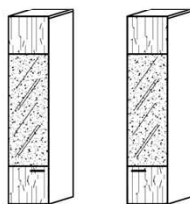

Hängeelement

1 Tür B: 32
Akzentglas T: 38
H: 160

Best.Nr.: 5109L-_* 5109R-_*

Pr.:
Rückwandbel: RW30-093 9,3 W

= Summe 9,3 W