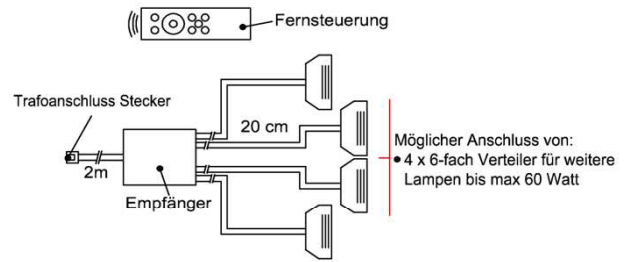

Best.Nr.: **FS4**
Pr.:

Kabeldurchführung (rund)

1x Kabeldurchführung Silber matt
mit Bürstenabdichtung für Holzböden
Durchlassbohrung auf Abdeckplatte hinten mittig!
Ø: 6 cm

Bestellhinweis:
Bitte TV-Unterteil Type angeben!

Best.Nr.: **KD06**
Pr.:

Kabeldurchführung (eckig)

1x Kabeldurchführung Silber matt
mit Bürstenabdichtung für Holzböden
Durchlassbohrung auf Abdeckplatte hinten mittig!
B: 27cm | T: 8cm

Bestellhinweis:
Bitte TV-Unterteil Type angeben!

Best.Nr.: **KD2708**
Pr.:

Schubkasten Vollauszug

1x Schub Vollauszug für uneingeschränkte
Zugriffsmöglichkeit

Bestellhinweis:
Bitte betreffende Type und
Schub angeben!

Best.Nr.: **SKV01**
Pr.:

TV Glasaufsatz

Glas wahlweise in Schiefergrau
oder Terra getönt.
B: 65 cm
T: 40 cm
H: 12 cm

Glasfarbe
Schiefergrau

Glasfarbe
Terra getönt

Best.Nr.: **0199**   **0188**
Pr.:

Klappe

Austausch 1x Schub gegen 1x Klappe

Bestellhinweis:
Bitte betreffende Type und
Schub angeben!

Best.Nr.: **KL01**
Pr.:

Besteckeinsatz

1x Besteckeinsatz für Sideboardschubkasten

B: 40,9 cm   B: 30,9 cm
T: 30,9 cm   T: 30,9 cm
H: 5,0 cm   H: 5,0 cm

Best.Nr.: **BE409**   **BE309**
Pr.: