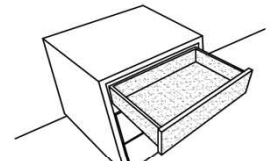

Best.Nr.: **SKV01**
Pr.:

TV Glasaufsatz

Glas wahlweise in Schiefergrau
oder Terra getönt.
B: 65 cm
T: 40 cm
H: 12 cm

Glasfarbe
Schiefergrau

Glasfarbe
Terra getönt