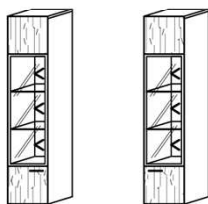

Hängeelement

1 Tür B: 32
T: 38
H: 160

Best.Nr.: 5105L 5105R

Pr.:
Rückwandbel: RW30-093 9,3 W

= Summe 9,3 W