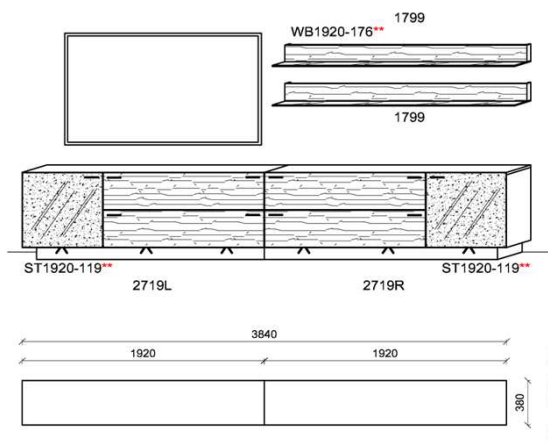

Kombination K006

spiegelseitig zur Abbildung: K906

B: 384
H: 178
T: 38
Watt: 59

Stck	Bezeichnung	Bestellnr.	Pr.
1x	TV-Unterteil	2719L-__*	
1x	TV-Unterteil	2719R-__*	
2x	Wandboard	1799	à
K006			Σ

spiegelseitig zur Abbildung: K906

Empfohlenes zusätzliches Beleuchtungspaket:

2x	Sockelbel.	11,9 W	ST1920-119	à
2x	Wandboardbel.	17,6 W	WB1920-176	à
1x	Trafo-Set		TRA60	
1x	Fernsteuerung		FS4