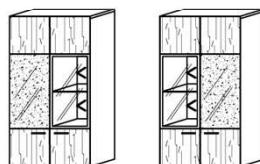

Hängeelement

2 Türen B: 64
Akzentglas T: 38
H: 128

Best.Nr.: 4225L-_* 4225R-_*

Pr.:
Rückwandbel: RW20-062 6,2 W

= Summe 6,2 W

Hängeelement

3 Staufächer B: 26
T: 23,5
H: 96

Best.Nr.: 4008

Pr.:
Rückwandbel: RW30-093 9,3 W

= Summe 9,3 W

Hängeelement

4 Staufächer B: 26
T: 23,5
H: 128

Best.Nr.: 4009

Pr.:
Rückwandbel: RW40-123 12,3 W

= Summe 12,3 W

Hängeelement

5 Staufächer B: 26
T: 23,5
H: 160

Best.Nr.: 5009

Pr.:
Rückwandbel: RW50-154 15,4 W

= Summe 15,4 W

Sideboard

3 Türen B: 192
2 Schübe T: 38
Akzentglas H: 90,4