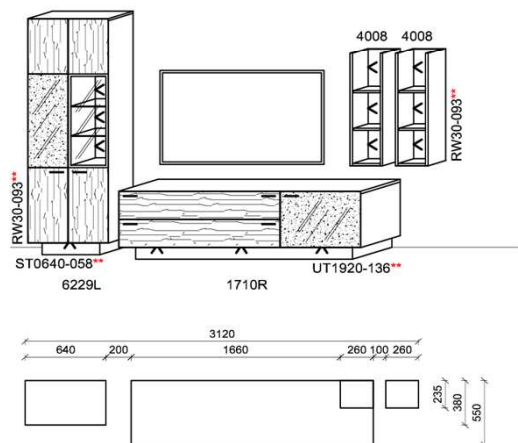

Kombination K003

spiegelseitig zur Abbildung: K903

B: 312
H: 202
T: 55
Watt: 47,3

Stck	Bezeichnung	Bestellnr.	Pr.
1x	Standelement	6229L-__*	
1x	TV-Unterteil	1710R-__*	
2x	Hängeelement	4008	à
	K003	Σ	

spiegelseitig zur Abbildung: K903

Empfohlenes zusätzliches Beleuchtungspaket:

1x	Sockelbel.	13,6 W	UT1920-136
1x	Sockelbel.	5,8 W	ST0640-058
3x	Rückwandbel.	9,3 W	RW30-093
1x	Trafo-Set		TRA60
1x	Fernsteuerung		FS4