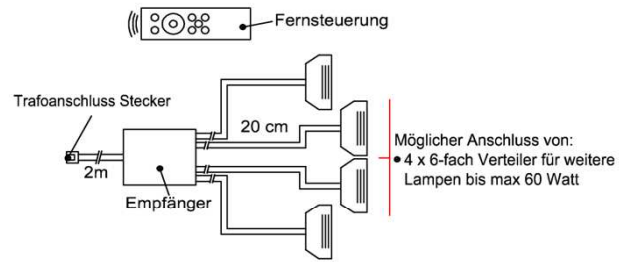

Best.Nr.: **FS4**
Pr.:

Kabeldurchführung (rund)

1x Kabeldurchführung Silber matt
mit Bürstenabdichtung für Holzböden
Durchlassbohrung auf Abdeckplatte hinten mittig!
Ø: 6 cm

Bestellhinweis:
Bitte TV-Unterteil Type angeben!

Best.Nr.: **KD06**
Pr.:

Kabeldurchführung (eckig)

1x Kabeldurchführung Silber matt
mit Bürstenabdichtung für Holzböden
Durchlassbohrung auf Abdeckplatte hinten mittig!
B: 27cm | T: 8cm

Bestellhinweis:
Bitte TV-Unterteil Type angeben!

Best.Nr.: **KD2708**
Pr.:

Schubkasten Vollauszug

1x Schub Vollauszug für uneingeschränkte
Zugriffsmöglichkeit

Bestellhinweis:
Bitte betreffende Type und
Schub angeben!

Best.Nr.: **SKV01**
Pr.:

TV Glasaufsatz

Glas wahlweise in Schiefergrau
oder Terra getönt. B: 65 cm
T: 40 cm
H: 12 cm

Glasfarbe
Schiefergrau

Glasfarbe
Terra getönt

Best.Nr.: **0199**   **0188**
Pr.:

Klappe

Austausch 1x Schub gegen 1x Klappe

Bestellhinweis:
Bitte betreffende Type und
Schub angeben!

Best.Nr.: **KL01**
Pr.:

Besteckeinsatz

1x Besteckeinsatz für Sideboardschubkasten

B: 40,9 cm
T: 30,9 cm
H: 5,0 cm

B: 30,9 cm
T: 30,9 cm
H: 5,0 cm

Best.Nr.: **BE409**   **BE309**
Pr.: