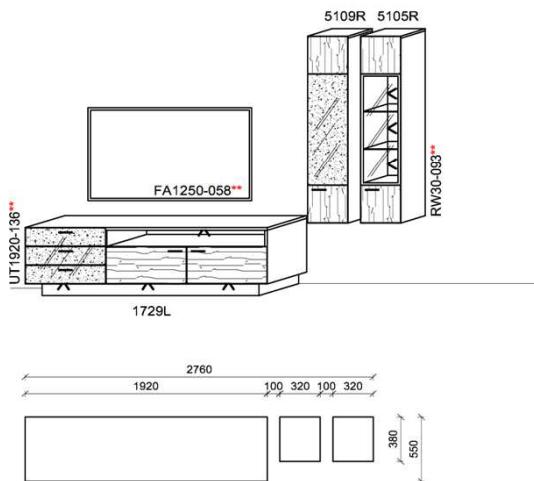

Kombination K002

spiegelseitig zur Abbildung: K902

B: 276
H: 218
T: 55
Watt: 28,7

Stck	Bezeichnung	Bestellnr.	Pr.
1x	TV-Unterteil	1729L-__*	
1x	Hängeelement	5109R-__*	
1x	Hängeelement	5105R	
	K002	Σ	

spiegelseitig zur Abbildung: K902

Empfohlenes zusätzliches Beleuchtungspaket:

1x	Sockelbel.	13,6 W	UT1920-136
1x	Fachbel.	5,8 W	FA1250-058
1x	Rückwandbel.	9,3 W	RW30-093
1x	Trafo-Set		TRA30
1x	Fernsteuerung		FS4