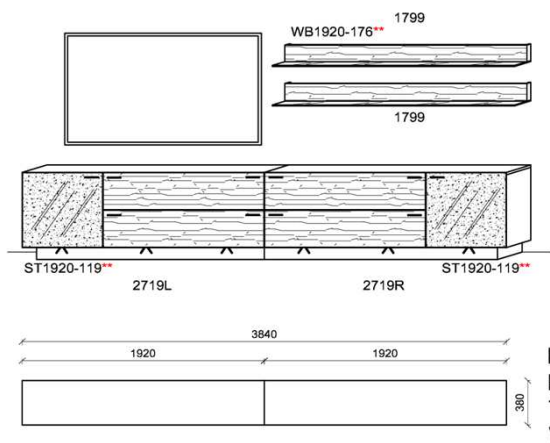

Kombination K006

spiegelseitig zur Abbildung: K906

B: 384
H: 178
T: 38
Watt: 59

Stck	Bezeichnung	Bestellnr.	Pr.
1x	TV-Unterteil	2719L-__*	
1x	TV-Unterteil	2719R-__*	
2x	Wandboard	1799	à
		K006	Σ

spiegelseitig zur Abbildung: K906

Empfohlenes zusätzliches Beleuchtungspaket:

2x	Sockelbel.	11,9 W	ST1920-119	à
2x	Wandboardbel.	17,6 W	WB1920-176	à
1x	Trafo-Set		TRA60	
1x	Fernsteuerung		FS4