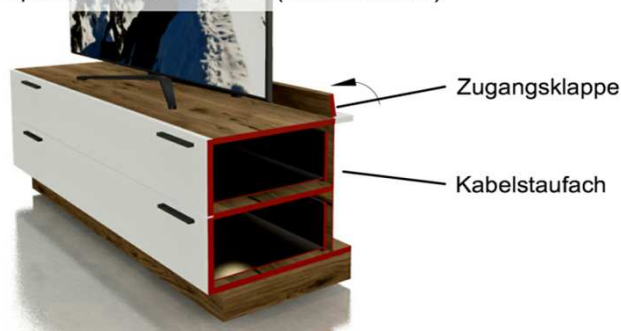

Beschläge

- | Farbe |
|-------------|
| ▪ Aluminium |

Kabelmanagement

Glasrahmen

Griffe

Kabelmanagement

- Kabelmanagementsystem für optimale Unterbringung sämtlicher Anschlussleitungen. Realisiert durch Kabelstufach mit dezenter Zugangsklappe im hinteren Bereich des TV-Unterteils.
- Optional: Kabeldurchlass (siehe Zubehör)