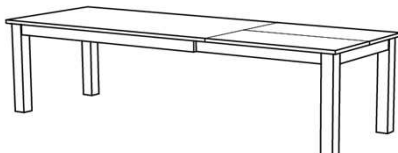

Esszimmertisch ausziehbar

B: 200	B: 180	B: 160
T: 95	T: 95	T: 95
H: 76	H: 76	H: 76

Best.Nr.: TGF20 TGF18 TGF16

Pr.1:

B: 200 - 300	B: 180 - 280	B: 160 - 240
T: 95	T: 95	T: 95
H: 76	H: 76	H: 76

TGA2030 TGA1828 TGA1624