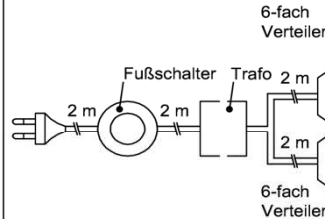

Trafo-Set 60 Watt

1x Fußschalter
1x Trafo 60 Watt
2x 6-fach Verteiler