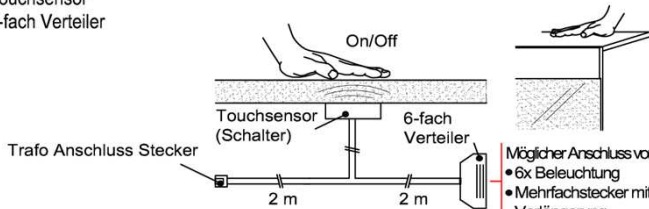

Touchsensor-Set (Lichtschaltung)

Verdeckter Lichtschalter für komfortables Schalten durch Berühren der Korpusoberfläche!

1x Touchsensor
1x 6-fach Verteiler

Bestellhinweis
Belastbar bis max. 30 Watt!
Anschluss von max. 1 Trafo!

Best.Nr.: **TSS01**
Pr.:

Fernsteuerungs-Set (Lichtschaltung)

1x Fernsteuerung (4 Kanal)
1x Steuereinheit für max 1 Trafo

Warnhinweis:

Belastbar bis max. 60 Watt!