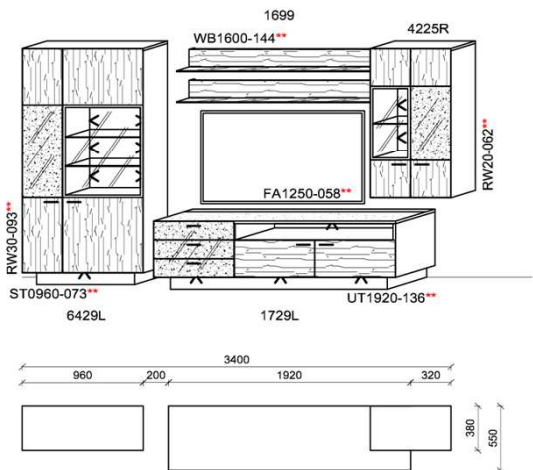

Kombination K005

spiegelseitig zur Abbildung: K905

B: 340
H: 202
T: 55
Watt: 71

Stck	Bezeichnung	Bestellnr.	Pr.
1x	Standelement	6429L-__*	
1x	TV-Unterteil	1729L-__*	
1x	Hängeelement	4225R-__*	
2x	Wandboard	1699	à
		K005	Σ

spiegelseitig zur Abbildung: K905

Empfohlenes zusätzliches Beleuchtungspaket:

1x	Sockelbei.	13,6 W	UT1920-136	
1x	Sockelbel.	7,3 W	ST0960-073	
1x	Rückwandbel.	6,2 W	RW20-062	
1x	Rückwandbel.	9,3 W	RW30-093	
1x	Fachbel.	5,8 W	FA1250-058	
2x	Wandboardbel.	14,4 W	WB1600-144	à
1x	Trafo-Set		TRA60	
1x	Trafo-Set		TRA30	
2x	Fernsteuerung		FS4	à