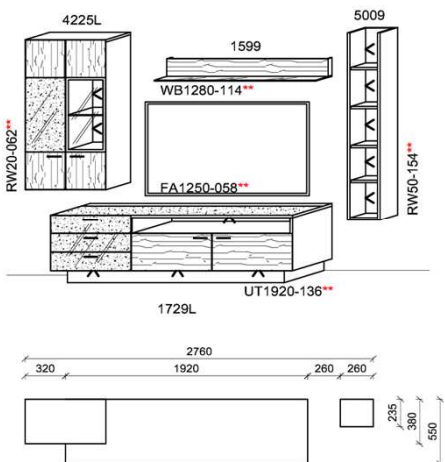

KITZALM - MONTANOVA CLASSIC WOHNEN

CLASSIC

Kombinationen

Pr. Kernsteiche natur gebürstet

Hinweis

- = Akzentglas
- Best.Nr.: Snow = SN | Terra = TR | Schiefergrau = SG
- ** = empfohlene Beleuchtung

Kombination K004

spiegelseitig zur Abbildung: K904

B: 276
H: 204
T: 55
Watt: 52,4

Stck	Bezeichnung	Bestellnr.	Pr.
1x	Hängeelement	4225L-__*	
1x	TV-Unterteil	1729L-__*	
1x	Hängeelement	5009	
1x	Wandboard	1599	
		K004	Σ

spiegelseitig zur Abbildung: K904

Empfohlenes zusätzliches Beleuchtungspaket:

1x	Sockelbel.	13,6 W	UT1920-136	
1x	Rückwandbel.	6,2 W	RW20-062	
1x	Rückwandbel.	15,4 W	RW50-154	
1x	Wandboardbel.	11,4 W	WB1280-114	
1x	Fachbel.	5,8 W	FA1250-058	
1x	Trafo-Set		TRA60	
1x	Fernsteuerung		FS4