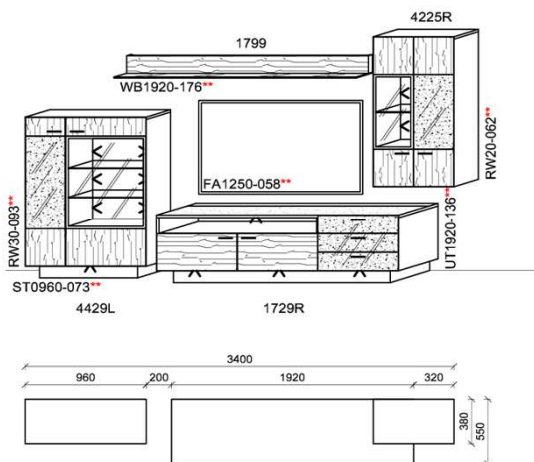

B: 340
H: 202
T: 55
Watt: 59,8

Stck	Bezeichnung	Bestellnr.	Pr.
1x	Standelement	4429L-__*	
1x	TV-Unterteil	1729R-__*	
1x	Hängeelement	4225R-__*	
1x	Wandboard	1799	
	K001	Σ	

spiegelseitig zur Abbildung: K901