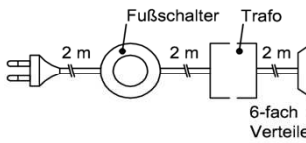

Pr. Kernsteine natur gebürstet

Hinweis

= Akzentglas

* Best.Nr.: Snow = SN | Terra = TR | Schiefergrau = SG

Trafo-Set 15 Watt

1x Fußschalter
1x Trafo 15 Watt
1x 6-fach Verteiler

Best.Nr.: **TRA15**
Pr.: