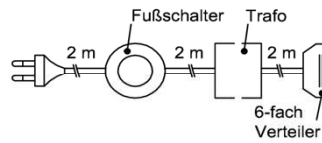

Hinweis

= Akzentglas

* Best.Nr.: Snow = SN | Terra = TR | Schiefergrau = SG

Trafo-Set 15 Watt

1x Fußschalter
1x Trafo 15 Watt
1x 6-fach Verteiler

Best.Nr.: **TRA15**
Pr.:

Trafo-Set 30 Watt

1x Fußschalter
1x Trafo 30 Watt
1x 6-fach Verteiler