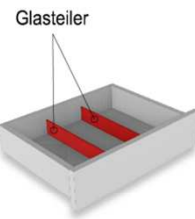

Best.Nr.:

SNR01

Pr.:

Schubkasten Einteilungsset

1 paar Glasteiler für 3 Fächer

Hinweis:

Glasteiler in der Schubkastenbreite variabel einbaubar

Bestellhinweis