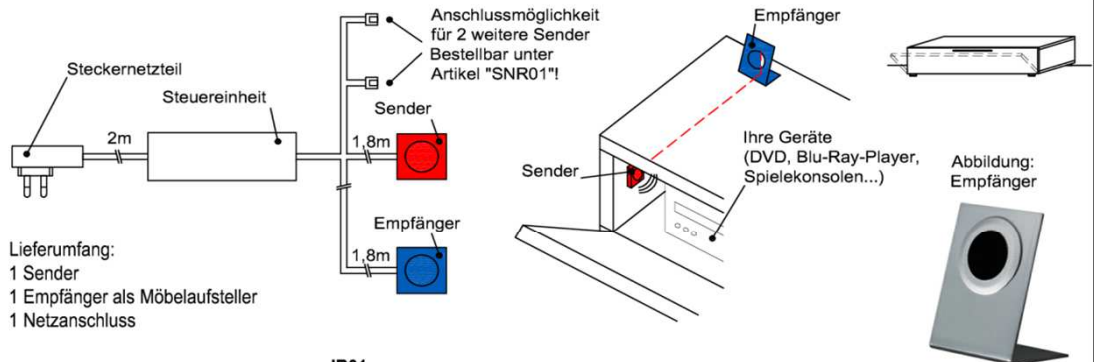

Pr. Kernsteiche natur gebürstet

Hinweis

= Akzentglas

* Best.Nr.: Snow = SN | Terra = TR | Schiefergrau = SG

IR- Repeater (Funkübertragungs-Set)

Der Infrarot-Repeater ermöglicht Ihnen bei geschlossener Möbelklappe die dahinter stehenden Geräte anzusteuern.

Funktion:
Das Infrarot-Signal Ihrer Fernbedienung wird vom Empfänger aufgenommen und über den Sender in das jeweilige Möbelfach an Ihre Geräte weitergeleitet.

Anwendung:
Signalweiterleitung für Fernseher, Hifi-Anlagen, Spielekonsolen, DVD- & Blu-Ray-Player!

Best.Nr.:

IR01

Pr.:

IR- Repeater Zusatzsender

1 Sender

Zusatzsender für die Signalübertragung in weiteren Multimediafächern!

Best.Nr.:

SNR01

Pr.:

Schubkasten Einteilungsset

1 paar Glasteiler für 3 Fächer

Hinweis:

Glasteiler in der Schubkastenbreite variabel einbaubar

Bestellhinweis

Bitte betreffende Type und Schub angeben!

Best.Nr.:

SE02

Pr.: