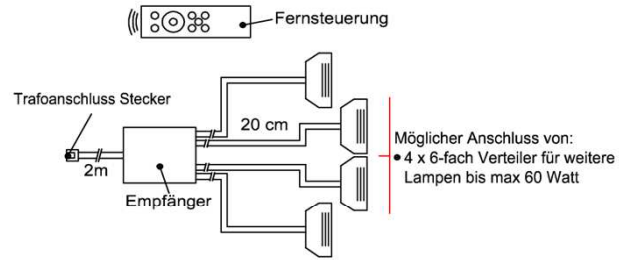

Warnhinweis:

Belastbar bis max. 60 Watt!

Best.Nr.: **FS4**
Pr.:

Kabeldurchführung (rund)

1x Kabeldurchführung Silber matt
mit Bürstenabdichtung für Holzböden

Durchlassbohrung auf Abdeckplatte hinten mittig!

Ø: 6 cm

Bestellhinweis:

Bitte TV-Unterteil Type angeben!

Best.Nr.: **KD06**
Pr.:

Kabeldurchführung (eckig)

1x Kabeldurchführung Silber matt
mit Bürstenabdichtung für Holzböden

Durchlassbohrung auf Abdeckplatte hinten mittig!

B: 27cm | T: 8cm

Bestellhinweis:

Bitte TV-Unterteil Type angeben!

Best.Nr.: **KD2708**
Pr.:

Schubkasten Vollauszug

1x Schub Vollauszug für uneingeschränkte
Zugriffsmöglichkeit

Bestellhinweis:

Bitte betreffende Type und
Schub angeben!

Best.Nr.: **SKV01**
Pr.:

TV Glasaufsatz

Glas wahlweise in Schiefergrau
oder Terra getönt.

B: 65 cm
T: 40 cm
H: 12 cm

Glasfarbe
Schiefergrau

Glasfarbe
Terra getönt

Best.Nr.: **0199**   **0188**
Pr.:

Klappe

Austausch 1x Schub gegen 1x Klappe

Bestellhinweis:

Bitte betreffende Type und
Schub angeben!

Best.Nr.: **KL01**
Pr.:

Besteckeinsatz

1x Besteckeinsatz für Sideboardschubkasten

B: 40,9 cm
T: 30,9 cm
H: 5,0 cm

B: 30,9 cm
T: 30,9 cm
H: 5,0 cm

Best.Nr.: **BE409**   **BE309**
Pr.: