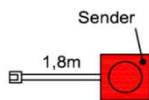

IR- Repeater Zusatzsender

1 Sender

Zusatzsender für die Signalübertragung in weiteren Multimediafächern!