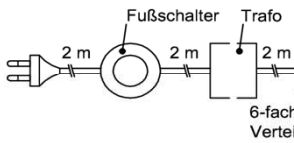

Pr. Kernsteiche natur gebürstet

Hinweis

= Akzentglas

* Best.Nr.: Snow = SN | Terra = TR | Schiefergrau = SG

Trafo-Set 15 Watt

1x Fußschalter
1x Trafo 15 Watt
1x 6-fach Verteiler

Best.Nr.: **TRA15**
Pr.: