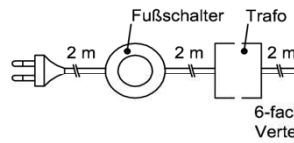

Hinweis

= Akzentglas

* Best.Nr.: Snow = SN | Terra = TR | Schiefergrau = SG

Trafo-Set 15 Watt

1x Fußschalter
1x Trafo 15 Watt
1x 6-fach Verteiler

Best.Nr.: **TRA15**
Pr.:

Trafo-Set 30 Watt

1x Fußschalter
1x Trafo 30 Watt
1x 6-fach Verteiler