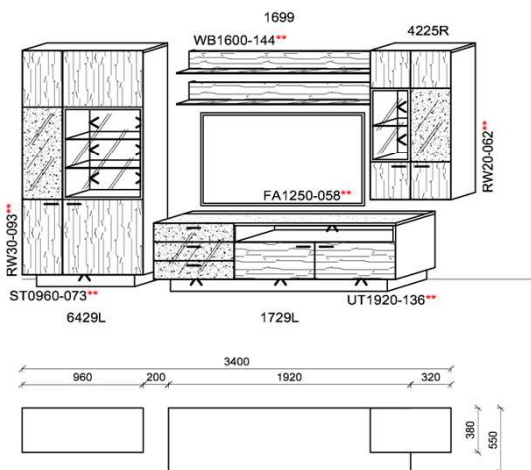

Kombination K005

spiegelseitig zur Abbildung: K905

B: 340
H: 202
T: 55
Watt: 71

Stck	Bezeichnung	Bestellnr.	Pr.
1x	Standelement	6429L-__*	
1x	TV-Unterteil	1729L-__*	
1x	Hängeelement	4225R-__*	
2x	Wandboard	1699	à
		K005	Σ

spiegelseitig zur Abbildung: K905

Empfohlenes zusätzliches Beleuchtungspaket:

1x	Sockelbei.	13,6 W	UT1920-136	
1x	Sockelbel.	7,3 W	ST0960-073	
1x	Rückwandbel.	6,2 W	RW20-062	
1x	Rückwandbel.	9,3 W	RW30-093	
1x	Fachbel.	5,8 W	FA1250-058	
2x	Wandboardbel.	14,4 W	WB1600-144	à
1x	Trafo-Set		TRA60	
1x	Trafo-Set		TRA30	
2x	Fernsteuerung		FS4	à