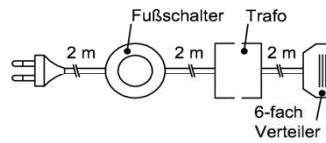

Hinweis

= Akzentglas

* Best.Nr.: Snow = SN | Terra = TR | Schiefergrau = SG

Trafo-Set 15 Watt

- 1x Fußschalter
- 1x Trafo 15 Watt
- 1x 6-fach Verteiler

Best.Nr.: **TRA15**
Pr.:

Trafo-Set 30 Watt

- 1x Fußschalter
- 1x Trafo 30 Watt
- 1x 6-fach Verteiler