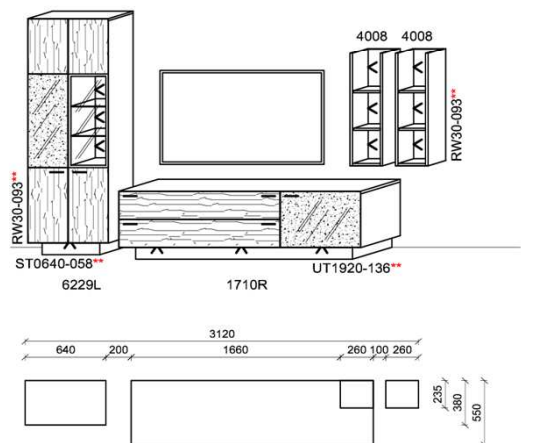

Kombination K003

spiegelseitig zur Abbildung: K903

B: 312
H: 202
T: 55
Watt: 47,3

Stck	Bezeichnung	Bestellnr.	Pr.
1x	Standelement	6229L-__*	
1x	TV-Unterteil	1710R-__*	
2x	Hängeelement	4008	à
	K003	Σ	

spiegelseitig zur Abbildung: K903

Empfohlenes zusätzliches Beleuchtungspaket:

1x	Sockelbel.	13,6 W	UT1920-136
1x	Sockelbel.	5,8 W	ST0640-058
3x	Rückwandbel.	9,3 W	RW30-093
1x	Trafo-Set		TRA60
1x	Fernsteuerung		FS4