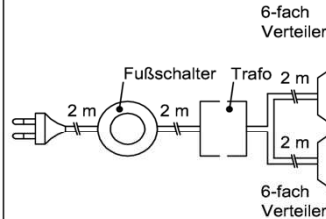

Trafo-Set 60 Watt

- 1x Fußschalter
- 1x Trafo 60 Watt
- 2x 6-fach Verteiler