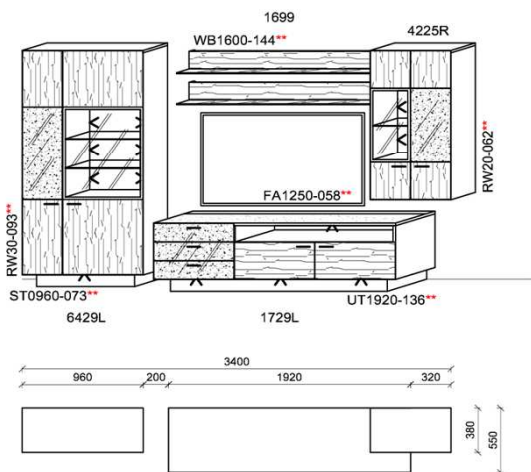

Kombination K005

spiegelseitig zur Abbildung: K905

B: 340
H: 202
T: 55
Watt: 71

Stck	Bezeichnung	Bestellnr.	Pr.
1x	Standelement	6429L-__*	
1x	TV-Unterteil	1729L-__*	
1x	Hängeelement	4225R-__*	
2x	Wandboard	1699	à
		K005	Σ

spiegelseitig zur Abbildung: K905

Empfohlenes zusätzliches Beleuchtungspaket:

1x	Sockelbei.	13,6 W	UT1920-136	
1x	Sockelbel.	7,3 W	ST0960-073	
1x	Rückwandbel.	6,2 W	RW20-062	
1x	Rückwandbel.	9,3 W	RW30-093	
1x	Fachbel.	5,8 W	FA1250-058	
2x	Wandboardbel.	14,4 W	WB1600-144	à
1x	Trafo-Set		TRA60	
1x	Trafo-Set		TRA30	
2x	Fernsteuerung		FS4	à