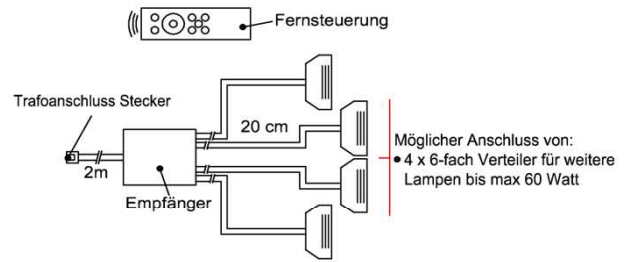

Warnhinweis:

Belastbar bis max. 60 Watt!

Best.Nr.: **FS4**
Pr.:

Kabeldurchführung (rund)

- 1x Kabeldurchführung Silber matt mit Bürstenabdichtung für Holzböden
- Durchlassbohrung auf Abdeckplatte hinten mittig!
- Ø: 6 cm

Bestellhinweis:

Bitte TV-Unterteil Type angeben!

Best.Nr.: **KD06**
Pr.:

Kabeldurchführung (eckig)

- 1x Kabeldurchführung Silber matt mit Bürstenabdichtung für Holzböden
- Durchlassbohrung auf Abdeckplatte hinten mittig!
- B: 27cm | T: 8cm

Bestellhinweis:

Bitte TV-Unterteil Type angeben!

Best.Nr.: **KD2708**
Pr.:

Schubkasten Vollauszug

- 1x Schub Vollauszug für uneingeschränkte Zugriffsmöglichkeit

Bestellhinweis:

Bitte betreffende Type und Schub angeben!

Best.Nr.: **SKV01**
Pr.:

TV Glasaufsatz

- Glas wahlweise in Schiefergrau oder Terra getönt.
- B: 65 cm
- T: 40 cm
- H: 12 cm

Glasfarbe
Schiefergrau

Best.Nr.: **0199**
Pr.:

Glasfarbe
Terra getönt

Best.Nr.: **0188**

Klappe

- Austausch 1x Schub gegen 1x Klappe

Bestellhinweis:

Bitte betreffende Type und Schub angeben!

Best.Nr.: **KL01**
Pr.:

Besteckeinsatz

- 1x Besteckeinsatz für Sideboardschubkasten

- B: 40,9 cm
- T: 30,9 cm
- H: 5,0 cm

Best.Nr.: **BE409**
Pr.:

- B: 30,9 cm
- T: 30,9 cm
- H: 5,0 cm

Best.Nr.: **BE309**