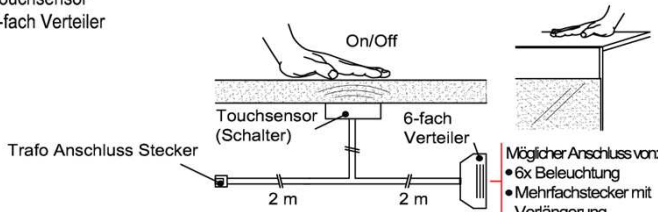

Touchsensor-Set (Lichtschaltung)

Verdeckter Lichtschalter für komfortables Schalten durch Berühren der Korpusoberfläche!

- 1x Touchsensor
- 1x 6-fach Verteiler

Bestellhinweis

- Belastbar bis max. 30 Watt!
- Anschluss von max. 1 Trafo!

Best.Nr.: **TSS01**
Pr.:

Fernsteuerungs-Set (Lichtschaltung)

- 1x Fernsteuerung (4 Kanal)
- 1x Steuereinheit für max 1 Trafo