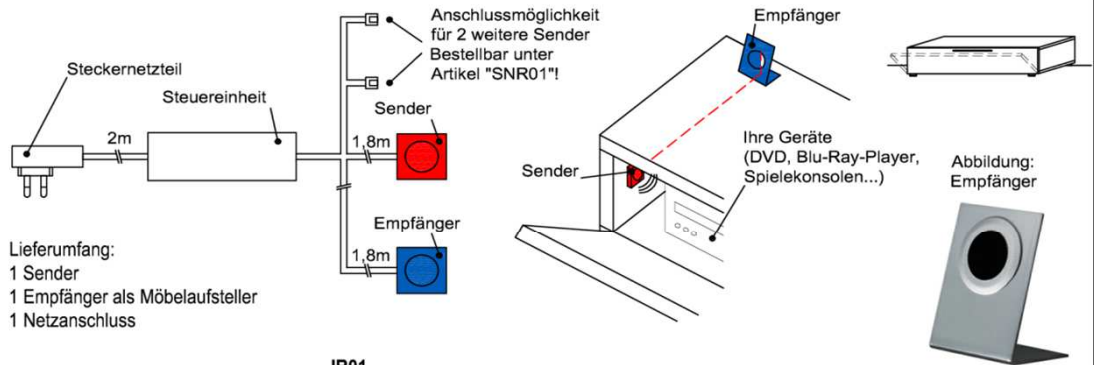

Pr. Kernsteiche natur gebürstet

Hinweis

= Akzentglas

* Best.Nr.: Snow = SN | Terra = TR | Schiefergrau = SG

IR- Repeater (Funkübertragungs-Set)

Der Infrarot-Repeater ermöglicht Ihnen bei geschlossener Möbelklappe die dahinter stehenden Geräte anzusteuern.

Funktion:
Das Infrarot-Signal Ihrer Fernbedienung wird vom Empfänger aufgenommen und über den Sender in das jeweilige Möbelfach an Ihre Geräte weitergeleitet.

Anwendung:
Signalweiterleitung für Fernseher, Hifi-Anlagen, Spielekonsolen, DVD- & Blu-Ray-Player!

Best.Nr.:

IR01

Pr.:

IR- Repeater Zusatzsender

1 Sender

Zusatzsender für die Signalübertragung in weiteren Multimediafächern!

Best.Nr.:

SNR01

Pr.:

Schubkasten Einteilungsset

1 paar Glasteiler für 3 Fächer

Hinweis:

Glasteiler in der Schubkastenbreite variabel einbaubar

Bestellhinweis

Bitte betreffende Type und Schub angeben!

Best.Nr.:

SE02

Pr.: