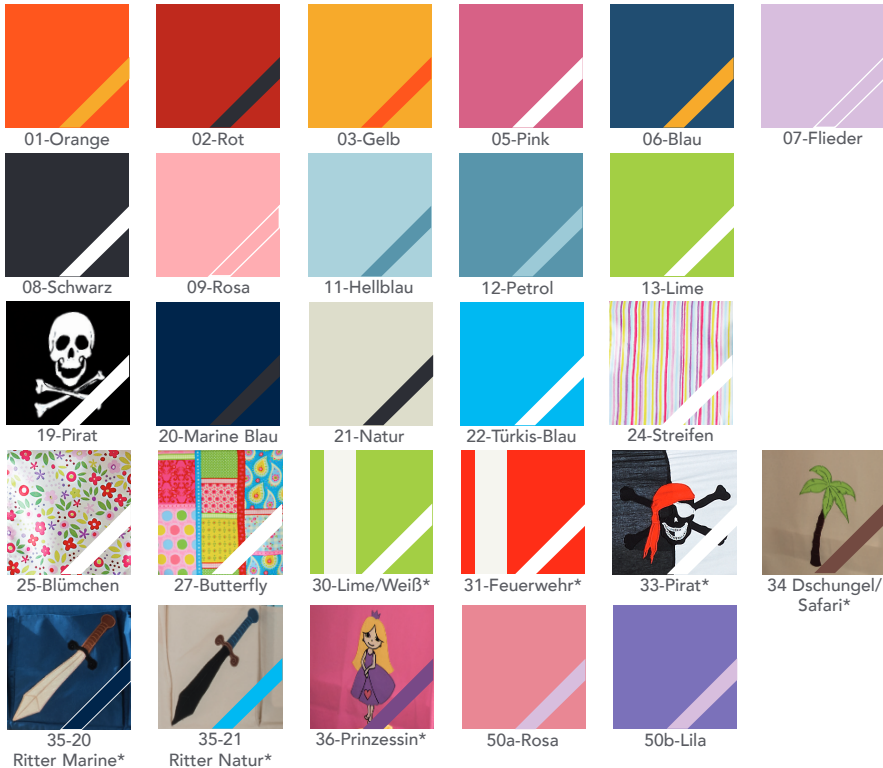

## FANTASYKIDS-FARBEN

Nutzen Sie diese einzigartige Möglichkeit. Gestalten Sie Ihre individuelle Farbkombination doch einfach selbst. Entscheiden Sie sich für eine oder zwei Farben.

Vorhang Spielhöhle 4-teilig: