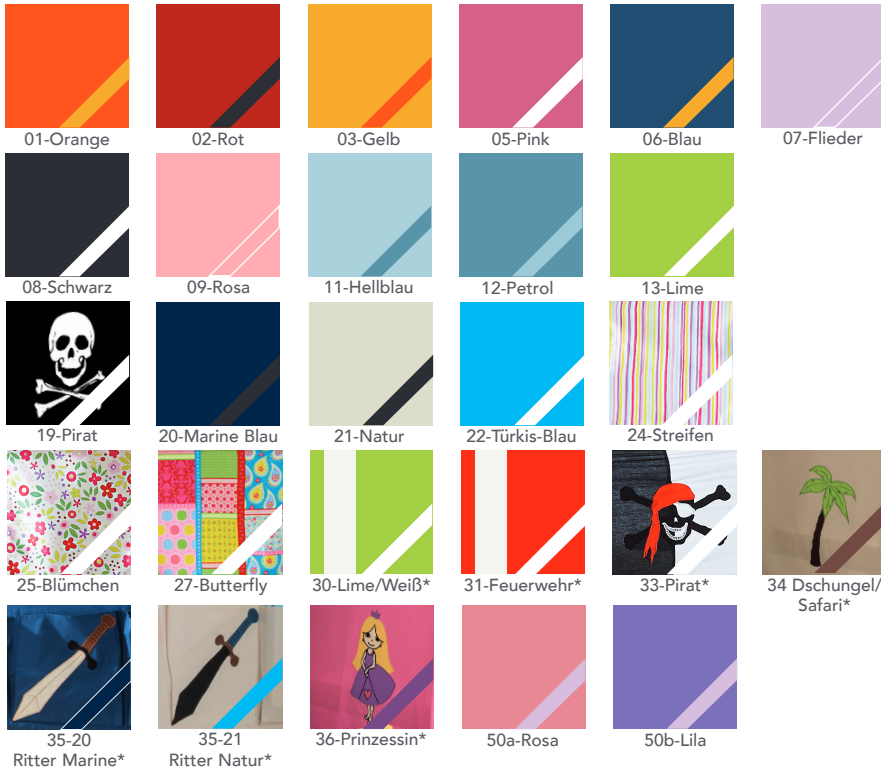

FANTASYKIDS-FARBEN

Nutzen Sie diese einzigartige Möglichkeit. Gestalten Sie Ihre individuelle Farbkombination doch einfach selbst. Entscheiden Sie sich für eine oder zwei Farben.

Vorhang Spielhöhle 4-teilig:

* Stoffe 30, 31, 33, 34, 35-20, 35-21 und 36 nur als komplettes Vorhang-Set lieferbar (wie abgebildet)

Bei Bestellung bitte A, B, C, D jeweils Farbnamen angeben!

Typenliste 2022

Art.-Nr.	Einzelbetten, inkl. Rollrost, Matratzenmaß: 90 x 200 cm	Kiefer massiv
201-10		natur
201-20		laugentfarbig
201-30		weiß
201-60	mit 2 Rollschubkästen Außenmaß (B/H/T): 210 x 63,5 x 100 cm	Merlin multicolor
202-10		natur
202-20		laugentfarbig
202-30	Außenmaß (B/H/T): 210 x 63,5 x 100 cm	weiß
203-10		natur
203-20		laugentfarbig
203-30	Außenmaß (B/H/T): 210 x 63,5 x 100 cm	weiß
204-10		natur
204-20		laugentfarbig
204-30	mit 1 Bettschubkasten (BT: 190 x 90 cm) Außenmaß (B/H/T): 210 x 63,5 x 100 cm	weiß
205-10		natur
205-20		laugentfarbig
205-30	mit 1 Bettschubkasten und 2 Rollschubkästen Außenmaß (B/H/T): ca. 210 x 80 x 100 cm	weiß

Art.-Nr.	Halbhohe Betten, teilbar mit Rollrost Matratzenmaß: 90 x 200 cm	Kiefer massiv
301-10		natur
301-20		laugentfarbig
301-30	Zwischenmaß: ca. 70 cm belastbar: max.90-100 kg Außenmaß (B/H/T): 210 x 117 x 110 cm	weiß
302-10		natur
302-20		laugentfarbig
302-30	Zwischenmaß: ca. 70 cm belastbar: max.90-100 kg Außenmaß (B/H/T): 210 x 117 x 123 cm	weiß
303-10		natur
303-20		laugentfarbig
303-30	Zwischenmaß: ca. 70 cm belastbar: max.90-100 kg Außenmaß (B/H/T): 210 x 117 x 230 cm	weiß
309-10		natur
309-20		laugentfarbig
309-30	Zwischenmaß: ca. 70 cm belastbar: max.90-100 kg Außenmaß (B/H/T): 210 x 117 x 230 cm	weiß

Art.-Nr.	Halbhohe Betten, teilbar mit Rollrost Matratzenmaß: 90 x 200 cm	Kiefer massiv
901-10	Holz-Dekoelement für halbhohe Betten	natur
901-20		laugentfarbig
901-30		weiß / flieder
901-34		weiß
901-40		weiß / laugentfarbig
901-60		Merlin multicolor
902-xx	Vorhang Spielhöhle (4-teilig) A B C D Höhe: ca. 72 cm	xx = Farbe(numer / Mehrfachbezeichnung (siehe Infanskids-Farben))
902a-11g.xx	Vorhang Spielhöhle - zusätzlich Seitenteil A	
908-50	Vorhang Spielhöhle (4-teilig)	rosalia

Art.-Nr.	Mittelhohe Betten, teilbar inkl. Rollrost Matratzenmaß: 90 x 200 cm	Kiefer massiv
307-10		natur
307-20		laugentfarbig
307-30	Zwischenmaß: ca. 93 cm belastbar: max.90-100 kg Außenmaß (B/H/T): 210 x 140 x 110 cm	weiß
308-10		natur
308-20		laugentfarbig
308-30	Zwischenmaß: ca. 93 cm belastbar: max.90-100 kg Außenmaß (B/H/T): 210 x 140 x 128 cm	weiß
604-10		natur
604-20		laugentfarbig
604-30	Bettkombination verschiebbar Zwischenmaß: ca. 93 cm belastbar: max.90-100 kg B/H/T: ca. 217 - 413 x 140 x 110 cm	weiß
903-10		natur
903-20		laugentfarbig
903-30		weiß/flieder
903-34		weiß
903-40		weiß / laugentfarbig
903-60		Merlin multicolor
902a-xx	Vorhang Spielhöhle (4-teilig) A B C D Höhe: ca. 95 cm	xx = Farbe(numer / Mehrfachbezeichnung (siehe Infanskids-Farben))
902a-11g.xx	Vorhang Spielhöhle - zusätzlich Seitenteil A	
908a-50	Vorhang Spielhöhle (4-teilig)	rosalia