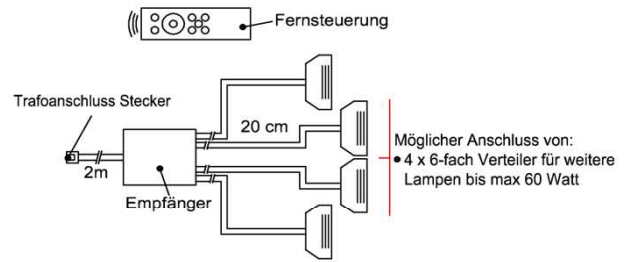

Warnhinweis:

Belastbar bis **max. 60 Watt!**

Best.Nr.: **FS4**
Pr.:

Kabeldurchführung (rund)

1x Kabeldurchführung Silber matt
mit Bürstenabdichtung für Holzböden

Durchlassbohrung auf Abdeckplatte hinten mittig!

Ø: 6 cm

Bestellhinweis:

Bitte **TV-Unterteil Type** angeben!

Best.Nr.: **KD06**
Pr.:

Kabeldurchführung (eckig)

1x Kabeldurchführung Silber matt
mit Bürstenabdichtung für Holzböden

Durchlassbohrung auf Abdeckplatte hinten mittig!

B: 27cm | T: 8cm

Bestellhinweis:

Bitte **TV-Unterteil Type** angeben!

Best.Nr.: **KD2708**
Pr.:

Schubkasten Vollauszug

1x Schub Vollauszug für uneingeschränkte
Zugriffsmöglichkeit

Bestellhinweis:

Bitte **betreffende Type und
Schub** angeben!

Best.Nr.: **SKV01**
Pr.:

TV Glasaufsatz

Glas wahlweise in Schiefergrau
oder Terra getönt.

B: 65 cm
T: 40 cm
H: 12 cm

Glasfarbe
Schiefergrau

Glasfarbe
Terra getönt

Best.Nr.: **0199**   **0188**
Pr.:

Klappe

Austausch 1x Schub gegen 1x Klappe

Bestellhinweis:

Bitte **betreffende Type und
Schub** angeben!

Best.Nr.: **KL01**
Pr.:

Besteckeinsatz

1x Besteckeinsatz für Sideboardschubkasten

B: 40,9 cm
T: 30,9 cm
H: 5,0 cm

B: 30,9 cm
T: 30,9 cm
H: 5,0 cm

Best.Nr.: **BE409**   **BE309**
Pr.: