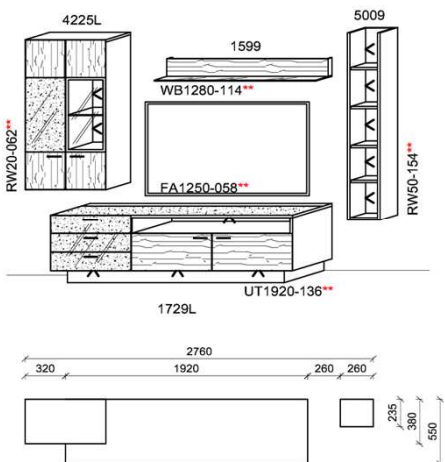

### Kombination K004

spiegelseitig zur Abbildung: K904

B: 276  
H: 204  
T: 55  
Watt: 52,4

Stck	Bezeichnung	Bestellnr.	Pr.
1x	Hängeelement	4225L-__*	
1x	TV-Unterteil	1729L-__*	
1x	Hängeelement	5009	
1x	Wandboard	1599	
<b>K004</b>			Σ