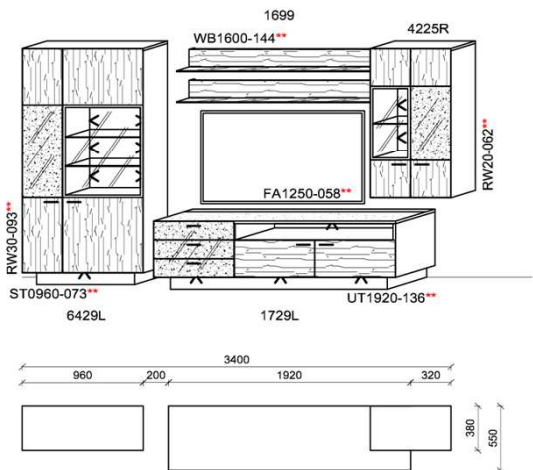

Kombination K005

spiegelseitig zur Abbildung: K905

B: 340
H: 202
T: 55
Watt: 71

Stck	Bezeichnung	Bestellnr.	Pr.
1x	Standelement	6429L-__*	
1x	TV-Unterteil	1729L-__*	
1x	Hängeelement	4225R-__*	
2x	Wandboard	1699	à
K005			Σ

spiegelseitig zur Abbildung: K905

Empfohlenes zusätzliches Beleuchtungspaket:

1x	Sockelbei.	13,6 W	UT1920-136	
1x	Sockelbel.	7,3 W	ST0960-073	
1x	Rückwandbel.	6,2 W	RW20-062	
1x	Rückwandbel.	9,3 W	RW30-093	
1x	Fachbel.	5,8 W	FA1250-058	
2x	Wandboardbel.	14,4 W	WB1600-144	à
1x	Trafo-Set		TRA60	
1x	Trafo-Set		TRA30	
2x	Fernsteuerung		FS4	à