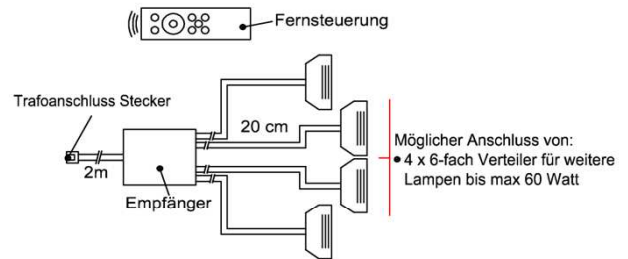

Best.Nr.: **FS4**
Pr.:

Kabeldurchführung (rund)

1x Kabeldurchführung Silber matt
mit Bürstenabdichtung für Holzböden
Durchlassbohrung auf Abdeckplatte hinten mittig!
Ø: 6 cm

Bestellhinweis:
Bitte TV-Unterteil Type angeben!

Best.Nr.: **KD06**
Pr.:

Kabeldurchführung (eckig)

1x Kabeldurchführung Silber matt
mit Bürstenabdichtung für Holzböden
Durchlassbohrung auf Abdeckplatte hinten mittig!
B: 27cm | T: 8cm

Bestellhinweis:
Bitte TV-Unterteil Type angeben!

Best.Nr.: **KD2708**
Pr.:

Schubkasten Vollauszug

1x Schub Vollauszug für uneingeschränkte
Zugriffsmöglichkeit

Bestellhinweis:
Bitte betreffende Type und
Schub angeben!

Best.Nr.: **SKV01**
Pr.:

TV Glasaufsatz

Glas wahlweise in Schiefergrau
oder Terra getönt.
B: 65 cm
T: 40 cm
H: 12 cm

Glasfarbe
Schiefergrau

Glasfarbe
Terra getönt

Best.Nr.: **0199**   **0188**
Pr.:

Klappe

Austausch 1x Schub gegen 1x Klappe

Bestellhinweis:
Bitte betreffende Type und
Schub angeben!

Best.Nr.: **KL01**
Pr.:

Besteckeinsatz

1x Besteckeinsatz für Sideboardschubkasten

B: 40,9 cm
T: 30,9 cm
H: 5,0 cm

B: 30,9 cm
T: 30,9 cm
H: 5,0 cm

Best.Nr.: **BE409**   **BE309**
Pr.: