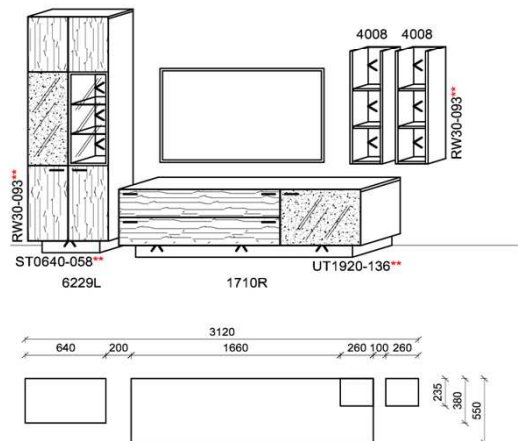

Kombination K003

spiegelseitig zur Abbildung: K903

B: 312
H: 202
T: 55
Watt: 47,3

Stck	Bezeichnung	Bestellnr.	Pr.
1x	Standelement	6229L-__*	
1x	TV-Unterteil	1710R-__*	
2x	Hängeelement	4008	à
	K003	Σ	

spiegelseitig zur Abbildung: K903

Empfohlenes zusätzliches Beleuchtungspaket:

1x	Sockelbel.	13,6 W	UT1920-136	
1x	Sockelbel.	5,8 W	ST0640-058	
3x	Rückwandbel.	9,3 W	RW30-093	à
1x	Trafo-Set		TRA60	
1x	Fernsteuerung		FS4