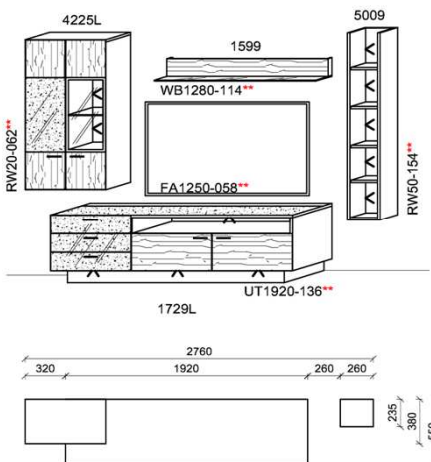

KITZALM - MONTANOVA CLASSIC WOHNEN

CLASSIC

Kombinationen

Pr. Kernsteiche natur gebürstet

Hinweis

- = Akzentglas
- Best.Nr.: Snow = SN | Terra = TR | Schiefergrau = SG
- ** = empfohlene Beleuchtung

Kombination K004

spiegelseitig zur Abbildung: K904

B: 276
H: 204
T: 55
Watt: 52,4

Stck	Bezeichnung	Bestellnr.	Pr.
1x	Hängeelement	4225L-__*	
1x	TV-Unterteil	1729L-__*	
1x	Hängeelement	5009	
1x	Wandboard	1599	
		K004	Σ

spiegelseitig zur Abbildung: K904

Empfohlenes zusätzliches Beleuchtungspaket:

1x	Sockelbel.	13,6 W	UT1920-136	
1x	Rückwandbel.	6,2 W	RW20-062	
1x	Rückwandbel.	15,4 W	RW50-154	
1x	Wandboardbel.	11,4 W	WB1280-114	
1x	Fachbel.	5,8 W	FA1250-058	
1x	Trafo-Set		TRA60	
1x	Fernsteuerung		FS4