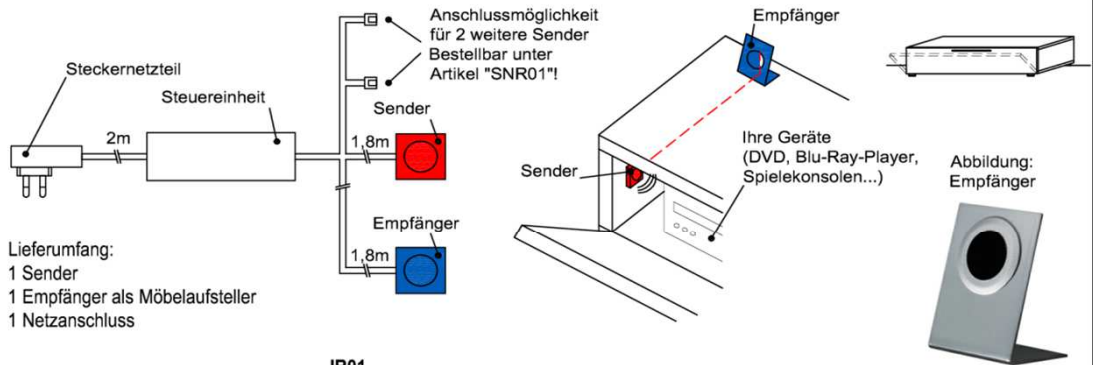

Bestellhinweis:
Bitte betreffende Type und
Schub angeben!

Best.Nr.: **KL01**
Pr.:

Besteckeinsatz

1x Besteckeinsatz für Sideboardschubkasten

B: 40,9 cm
T: 30,9 cm
H: 5,0 cm

B: 30,9 cm
T: 30,9 cm
H: 5,0 cm

Best.Nr.: **BE409** **BE309**
Pr.:

Funktion:
Das Infrarot-Signal Ihrer Fernbedienung wird vom Empfänger aufgenommen und über den Sender in das jeweilige Möbelfach an Ihre Geräte weitergeleitet.

Anwendung:
Signalweiterleitung für Fernseher, Hifi-Anlagen, Spielekonsolen, DVD- & Blu-Ray-Player!