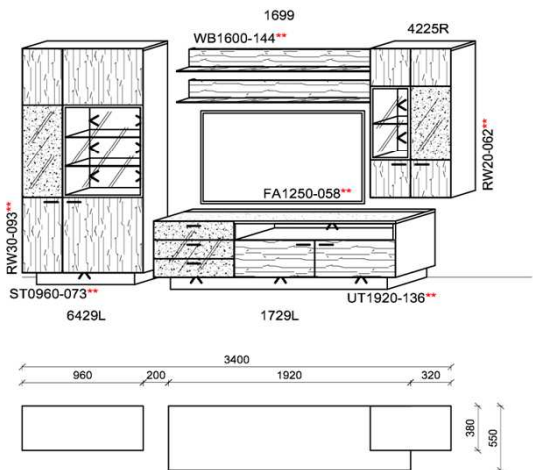

Kombination K005

spiegelseitig zur Abbildung: K905

B: 340
H: 202
T: 55
Watt: 71

Stck	Bezeichnung	Bestellnr.	Pr.
1x	Standelement	6429L-__*	
1x	TV-Unterteil	1729L-__*	
1x	Hängeelement	4225R-__*	
2x	Wandboard	1699	à
	K005	Σ	

spiegelseitig zur Abbildung: K905

Empfohlenes zusätzliches Beleuchtungspaket:

1x	Sockelbel.	13,6 W	UT1920-136	
1x	Sockelbel.	7,3 W	ST0960-073	
1x	Rückwandbel.	6,2 W	RW20-062	
1x	Rückwandbel.	9,3 W	RW30-093	
1x	Fachbel.	5,8 W	FA1250-058	
2x	Wandboardbel.	14,4 W	WB1600-144	à
1x	Trafo-Set		TRA60	
1x	Trafo-Set		TRA30	
2x	Fernsteuerung		FS4	à