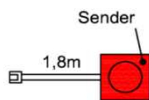

Pr. Kernsteiche natur gebürstet

Hinweis

= Akzentglas

* Best.Nr.: Snow = SN | Terra = TR | Schiefergrau = SG

IR- Repeater (Funkübertragungs-Set)

Der Infrarot-Repeater ermöglicht Ihnen bei geschlossener Möbelklappe die dahinter stehenden Geräte anzusteuern.

Funktion:
Das Infrarot-Signal Ihrer Fernbedienung wird vom Empfänger aufgenommen und über den Sender in das jeweilige Möbelfach an Ihre Geräte weitergeleitet.

Anwendung:
Signalweiterleitung für Fernseher, Hifi-Anlagen, Spielekonsolen, DVD- & Blu-Ray-Player!

Lieferumfang:
1 Sender
1 Empfänger als Möbelaufsteller
1 Netzanschluss

Best.Nr.:

IR01

Pr.:

IR- Repeater Zusatzsender

1 Sender

Zusatzsender für die Signalübertragung in weiteren Multimediafächern!

Best.Nr.:

SNR01

Pr.:

Schubkasten Einteilungsset

1 paar Glasteiler für 3 Fächer

Hinweis:

Glasteiler in der Schubkastenbreite variabel einbaubar

Bestellhinweis
Bitte betreffende Type und Schub angeben!

Best.Nr.:

SE02

Pr.: