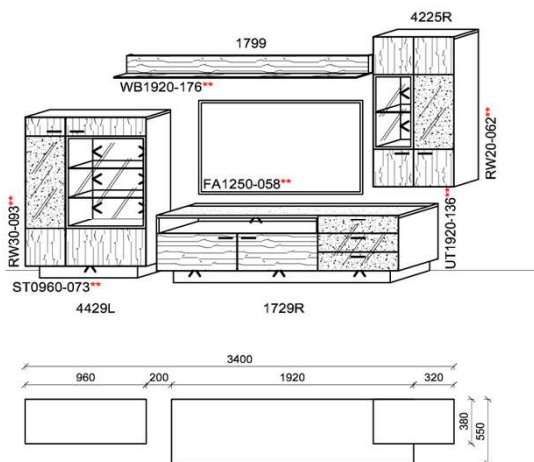

### Kombination K001

spiegelseitig zur Abbildung: K901

B: 340  
H: 202  
T: 55  
Watt: 59,8

Stck	Bezeichnung	Bestellnr.	Pr.
1x	Standelement	4429L-__*	
1x	TV-Unterteil	1729R-__*	
1x	Hängeelement	4225R-__*	
1x	Wandboard	1799	
	<b>K001</b>	$\Sigma$	