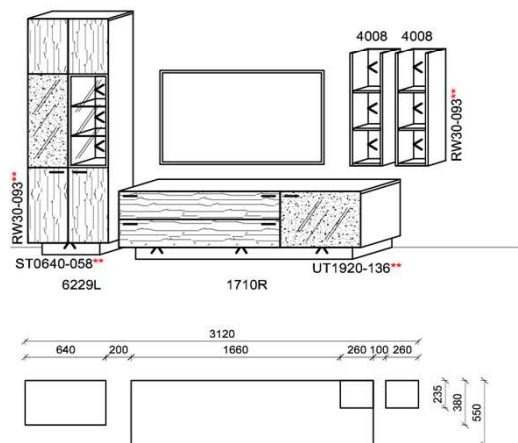

Kombination K003

spiegelseitig zur Abbildung: K903

B: 312
H: 202
T: 55
Watt: 47,3

Stck	Bezeichnung	Bestellnr.	Pr.
1x	Standelement	6229L-__*	
1x	TV-Unterteil	1710R-__*	
2x	Hängeelement	4008	à
	K003	Σ	

spiegelseitig zur Abbildung: K903

Empfohlenes zusätzliches Beleuchtungspaket:

1x	Sockelbel.	13,6 W	UT1920-136	
1x	Sockelbel.	5,8 W	ST0640-058	
3x	Rückwandbel.	9,3 W	RW30-093	à
1x	Trafo-Set		TRA60	
1x	Fernsteuerung		FS4