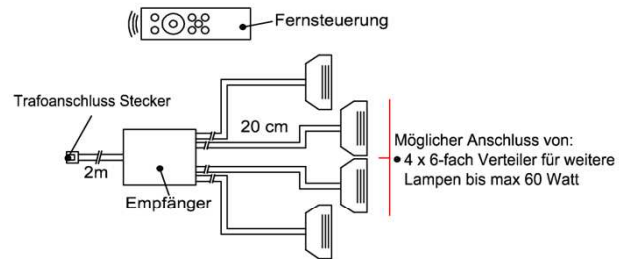

Warnhinweis:

Belastbar bis max. 60 Watt!

Best.Nr.: **FS4**
Pr.:

Kabeldurchführung (rund)

1x Kabeldurchführung Silber matt
mit Bürstenabdichtung für Holzböden

Durchlassbohrung auf Abdeckplatte hinten mittig!

Ø: 6 cm

Bestellhinweis:

Bitte TV-Unterteil Type angeben!

Best.Nr.: **KD06**
Pr.:

Kabeldurchführung (eckig)

1x Kabeldurchführung Silber matt
mit Bürstenabdichtung für Holzböden

Durchlassbohrung auf Abdeckplatte hinten mittig!

B: 27cm | T: 8cm

Bestellhinweis:

Bitte TV-Unterteil Type angeben!

Best.Nr.: **KD2708**
Pr.:

Schubkasten Vollauszug

1x Schub Vollauszug für uneingeschränkte
Zugriffsmöglichkeit

Bestellhinweis:

Bitte betreffende Type und
Schub angeben!

Best.Nr.: **SKV01**
Pr.:

TV Glasaufsatz

Glas wahlweise in Schiefergrau
oder Terra getönt.

B: 65 cm
T: 40 cm
H: 12 cm

Glasfarbe
Schiefergrau

Glasfarbe
Terra getönt

Best.Nr.: **0199**   **0188**
Pr.:

Klappe

Austausch 1x Schub gegen 1x Klappe

Bestellhinweis:

Bitte betreffende Type und
Schub angeben!

Best.Nr.: **KL01**
Pr.:

Besteckeinsatz

1x Besteckeinsatz für Sideboardschubkasten

B: 40,9 cm
T: 30,9 cm
H: 5,0 cm

B: 30,9 cm
T: 30,9 cm
H: 5,0 cm

Best.Nr.: **BE409**   **BE309**
Pr.: