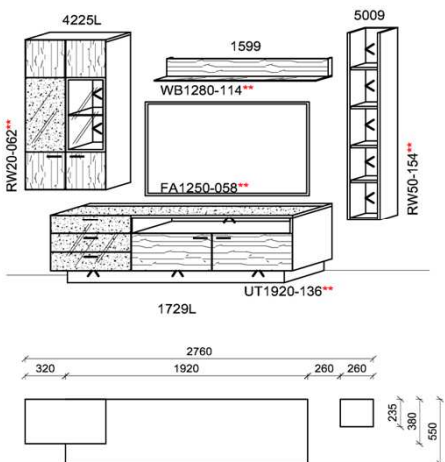

### Kombination K004

spiegelseitig zur Abbildung: K904

B: 276  
H: 204  
T: 55  
Watt: 52,4

Stck	Bezeichnung	Bestellnr.	Pr.
1x	Hängeelement	4225L-__*	
1x	TV-Unterteil	1729L-__*	
1x	Hängeelement	5009	
1x	Wandboard	1599	
	<b>K004</b>	Σ	