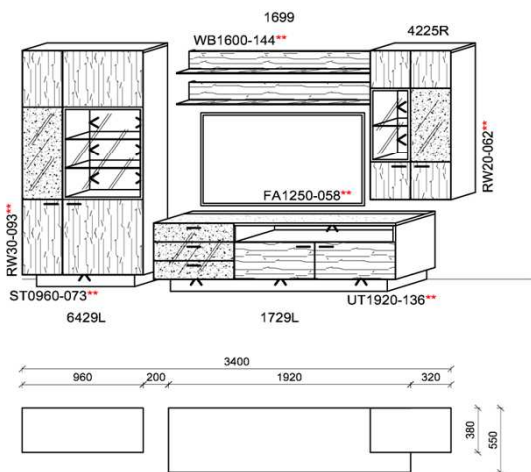

Kombination K005

spiegelseitig zur Abbildung: K905

B: 340
H: 202
T: 55
Watt: 71

Stck	Bezeichnung	Bestellnr.	Pr.
1x	Standelement	6429L-__*	
1x	TV-Unterteil	1729L-__*	
1x	Hängeelement	4225R-__*	
2x	Wandboard	1699	à
	K005	Σ	

spiegelseitig zur Abbildung: K905

Empfohlenes zusätzliches Beleuchtungspaket:

1x	Sockelbel.	13,6 W	UT1920-136	
1x	Sockelbel.	7,3 W	ST0960-073	
1x	Rückwandbel.	6,2 W	RW20-062	
1x	Rückwandbel.	9,3 W	RW30-093	
1x	Fachbel.	5,8 W	FA1250-058	
2x	Wandboardbel.	14,4 W	WB1600-144	à
1x	Trafo-Set		TRA60	
1x	Trafo-Set		TRA30	
2x	Fernsteuerung		FS4	à