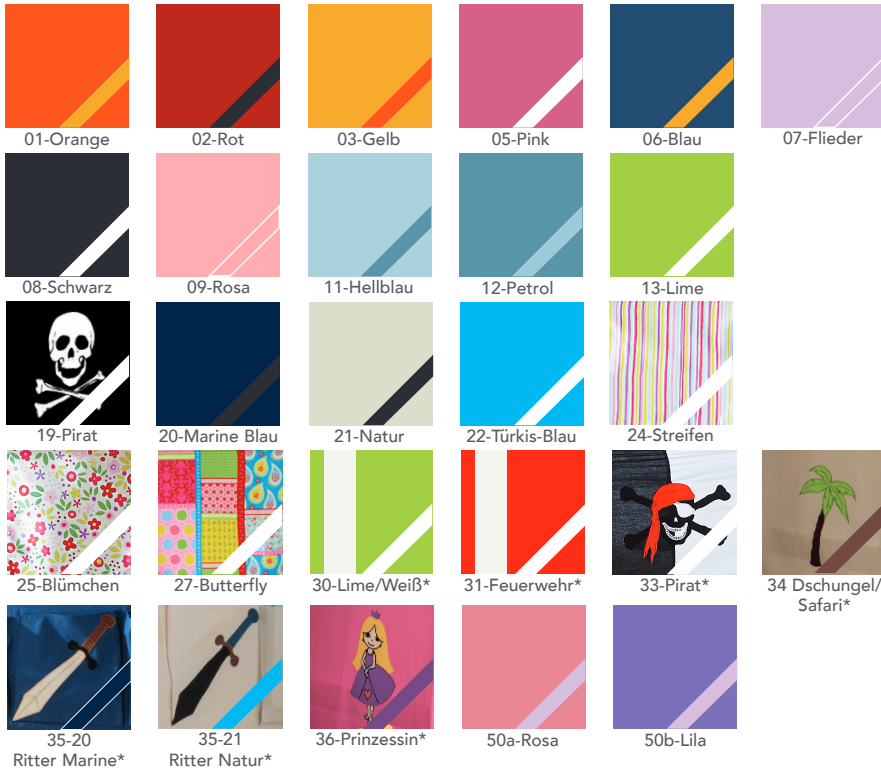

FANTASYKIDS-FARBEN

Nutzen Sie diese einzigartige Möglichkeit. Gestalten Sie Ihre individuelle Farbkombination doch einfach selbst. Entscheiden Sie sich für eine oder zwei Farben.

Vorhang Spielhöhle 4-teilig:

Bei Bestellung bitte A, B, C, D jeweils Farbnamen angeben!

* Stoffe 30, 31, 33, 34, 35-20, 35-21 und 36 nur als komplettes Vorhang-Set lieferbar (wie abgebildet)

Typenliste 2022

Art.-Nr.	Einzelbetten, inkl. Rollrost, Matratzenmaß: 90 x 200 cm	Kiefer massiv
201-10		natur
201-20	belastbar: max.90-100 kg	laugentfarbig
201-30		weiß
201-60	mit 2 Rollschubkästen Außenmaß (B/H/T): 210 x 63,5 x 100 cm	Merlin multicolor
202-10		natur
202-20	belastbar: max.90-100 kg	laugentfarbig
202-30	Außenmaß (B/H/T): 210 x 63,5 x 100 cm	weiß
203-10		natur
203-20	belastbar: max.90-100 kg	laugentfarbig
203-30	Außenmaß (B/H/T): 210 x 63,5 x 100 cm	weiß
204-10		natur
204-20	belastbar: max.90-100 kg	laugentfarbig
204-30	mit 1 Bettschubkasten (BT: 190 x 90 cm) Außenmaß (B/H/T): 210 x 63,5 x 100 cm	weiß
205-10		natur
205-20	belastbar: max.90-100 kg	laugentfarbig
205-30	mit 1 Bettschubkasten und 2 Rollschubkästen Außenmaß (B/H/T): ca. 210 x 80 x 100 cm	weiß

Art.-Nr.	Halbhohe Betten, teilbar mit Rollrost Matratzenmaß: 90 x 200 cm	Kiefer massiv
301-10		natur
301-20	Zwischenmaß: ca. 70 cm belastbar: max.90-100 kg	laugentfarbig
301-30	Außenmaß (B/H/T): 210 x 117 x 110 cm	weiß
302-10		natur
302-20	Zwischenmaß: ca. 70 cm belastbar: max.90-100 kg	laugentfarbig
302-30	Außenmaß (B/H/T): 210 x 117 x 123 cm	weiß
303-10		natur
303-20	Zwischenmaß: ca. 70 cm belastbar: max.90-100 kg	laugentfarbig
303-30	Außenmaß (B/H/T): 210 x 117 x 230 cm	weiß
309-10		natur
309-20	Zwischenmaß: ca. 70 cm belastbar: max.90-100 kg	laugentfarbig
309-30	Außenmaß (B/H/T): 210 x 117 x 230 cm	weiß