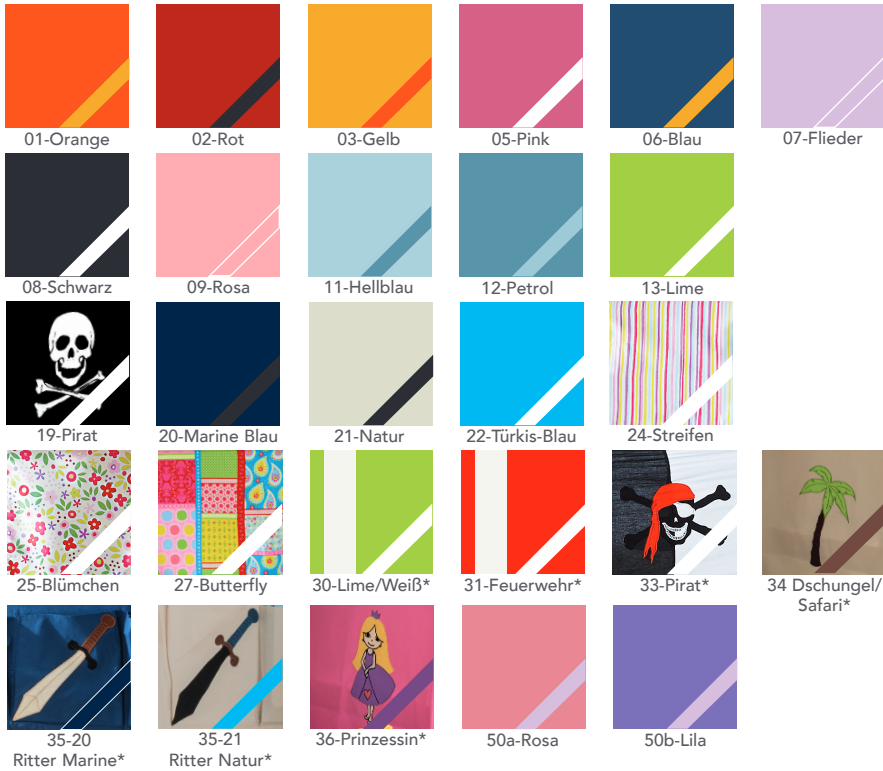

FANTASYKIDS-FARBEN

Nutzen Sie diese einzigartige Möglichkeit. Gestalten Sie Ihre individuelle Farbkombination doch einfach selbst. Entscheiden Sie sich für eine oder zwei Farben.

Vorhang Spielhöhle 4-teilig:

Bei Bestellung bitte A, B, C, D jeweils Farbnamen angeben!

* Stoffe 30, 31, 33, 34, 35-20, 35-21 und 36 nur als komplettes Vorhang-Set lieferbar (wie abgebildet)

Typenliste 2022

Art.-Nr.	Einzelbetten, inkl. Rollrost, Matratzenmaß: 90 x 200 cm	Kiefer massiv
201-10		natur
201-20	belastbar: max.90-100 kg	laugentfarbig
201-30		weiß
201-60	mit 2 Rollschubkästen Außenmaß (B/H/T): 210 x 63,5 x 100 cm	Merlin multicolor
202-10		natur
202-20	belastbar: max.90-100 kg	laugentfarbig
202-30	Außenmaß (B/H/T): 210 x 63,5 x 100 cm	weiß
203-10		natur
203-20	belastbar: max.90-100 kg	laugentfarbig
203-30	Außenmaß (B/H/T): 210 x 63,5 x 100 cm	weiß
204-10		natur
204-20	belastbar: max.90-100 kg	laugentfarbig
204-30	mit 1 Bettschubkasten (BT: 190 x 90 cm) Außenmaß (B/H/T): 210 x 63,5 x 100 cm	weiß
205-10		natur
205-20	belastbar: max.90-100 kg	laugentfarbig
205-30	mit 1 Bettschubkasten und 2 Rollschubkästen Außenmaß (B/H/T): ca. 210 x 80 x 100 cm	weiß

Art.-Nr.	Halbhohe Betten, teilbar mit Rollrost Matratzenmaß: 90 x 200 cm	Kiefer massiv
301-10		natur
301-20	Zwischenmaß: ca. 70 cm belastbar: max.90-100 kg	laugentfarbig
301-30	Außenmaß (B/H/T): 210 x 117 x 110 cm	weiß
302-10		natur
302-20	Zwischenmaß: ca. 70 cm belastbar: max.90-100 kg	laugentfarbig
302-30	Außenmaß (B/H/T): 210 x 117 x 123 cm	weiß
303-10		natur
303-20	Zwischenmaß: ca. 70 cm belastbar: max.90-100 kg	laugentfarbig
303-30	Außenmaß (B/H/T): 210 x 117 x 230 cm	weiß
309-10		natur
309-20	Zwischenmaß: ca. 70 cm belastbar: max.90-100 kg	laugentfarbig
309-30	Außenmaß (B/H/T): 210 x 117 x 230 cm	weiß

Art.-Nr.	Halbhohe Betten, teilbar mit Rollrost Matratzenmaß: 90 x 200 cm	Kiefer massiv
901-10	Holz-Dekoelement für halbhohe Betten	natur
901-20		laugentfarbig
901-30		weiß / flieder
901-34		weiß
901-40		weiß / laugentfarbig
901-60		Merlin multicolor
902-xx	Vorhang Spielhöhle (4-teilig)	Höhe: ca. 72 cm xx = Farbe(numer / Beschreibung siehe Infanskids)
902-1tlg.xx	Vorhang Spielhöhle - zusätzlich Seitenteil A	
908-50	Vorhang Spielhöhle (4-teilig)	rosalia

Art.-Nr.	Mittelhohe Betten, teilbar inkl. Rollrost Matratzenmaß: 90 x 200 cm	Kiefer massiv
307-10		natur
307-20	Zwischenmaß: ca. 93 cm belastbar: max.90-100 kg	laugentfarbig
307-30	Außenmaß (B/H/T): 210 x 140 x 110 cm	weiß
308-10		natur
308-20	Zwischenmaß: ca. 93 cm belastbar: max.90-100 kg	laugentfarbig
308-30	Außenmaß (B/H/T): 210 x 140 x 128 cm	weiß
604-10		natur
604-20	Bettkombination verschiebbar Zwischenmaß: ca. 93 cm belastbar: max.90-100 kg	laugentfarbig
604-30	B/H/T: ca. 217 - 413 x 140 x 110 cm	weiß
903-10	Holz-Dekoelement für mittelhohe Betten	natur
903-20		laugentfarbig
903-30		weiß/flieder
903-34		weiß
903-40		weiß / laugentfarbig
903-60		Merlin multicolor
902a-xx	Vorhang Spielhöhle (4-teilig)	Höhe: ca. 95 cm xx = Farbe(numer / Beschreibung siehe Infanskids-Panzen)
902a-1tlg.xx	Vorhang Spielhöhle - zusätzlich Seitenteil A	
908a-50	Vorhang Spielhöhle (4-teilig)	rosalia