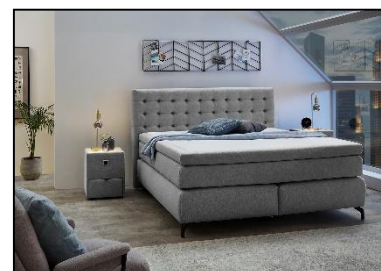

Jessica von Jockenhöfer

474/19

Beschreibung

Die Grundlage für dieses Boxspringsystem bildet eine Box mit einer Bonell-Federkernpolsterung, die als Unterfederung verwendet wird. Auf dieser Box liegt eine hochwertige 7-Zonen-Tonnentaschen-Federkernmatratze im Tandembezug, welcher ein gegenseitiges Verschieben der einzelnen Matratzen verhindert. Die durch das Boxspringsystem erzeugte Doppelfederung schafft einen einmaligen Federkomfort mit optimaler Körperanpassung und Druckentlastung. Den Abschluss eines wunderbaren Schläferlebnisses bildet der extra starke Kaltschaum-Topper. Dieses Boxspringsystem ermöglicht einen hervorragenden Schlafkomfort durch sein exzellentes und individuelles Doppelfederungsverhalten.

Härtegrad

Jessica:	2 x 7-Zonen-Tonnen-Taschen-Federkern-Matratze	medium
Jessica Mix	1 x 7-Zonen-Tonnen-Taschen-Federkern-Matratze	medium
	1 x 7-Zonen-Tonnen-Taschen-Federkern-Matratze	fest
Jessica Max:	2 x 7-Zonen-Tonnen-Taschen-Federkern-Matratze	fest

Aufbaumaße ca. in cm

Liegefläche:	180 x 200
Breite:	194
Tiefe:	216
Höhe Box ohne Matratze:	42
Höhe Kopfteil:	122
Liegehöhe (mit Matratze & Topper):	71

Ausführung

Fuß:	schwarz
Dessin Gestell:	siehe Bilddaten
Dessin Kissen:	siehe Bilddaten

Textilpflege Topper

Collidaten

Bezeichnung	Breite in cm	Höhe in cm	Tiefe in cm	Gewicht in kg	Volumen in m³
Kopfteil	123	194	18	38,3	0,43
Box	93	205	32	35,2	0,61
Box	93	205	32	35,2	0,61
Matratze	91	201	20,5	17,4	0,37
Matratze	91	201	20,5	17,4	0,37
Topper	37	178	37	14,4	0,24
Matratzenhülle	66	51	22	4,7	0,07