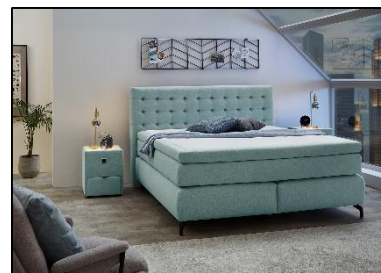

Jessica von Jockenhöfer

474/03

Beschreibung

Die Grundlage für dieses Boxspringsystem bildet eine Box mit einer Bonell-Federkernpolsterung, die als Unterfederung verwendet wird. Auf dieser Box liegt eine hochwertige 7-Zonen-Tonnentaschen-Federkernmatratze im Tandembezug, welcher ein gegenseitiges Verschieben der einzelnen Matratzen verhindert. Die durch das Boxspringsystem erzeugte Doppelfederung schafft einen einmaligen Federkomfort mit optimaler Körperanpassung und Druckentlastung. Den Abschluss eines wunderbaren Schläferlebnisses bildet der extra starke Kaltschaum-Topper. Dieses Boxspringsystem ermöglicht einen hervorragenden Schlafkomfort durch sein exzellentes und individuelles Doppelfederungsverhalten.

Härtegrad

Jessica:	2 x 7-Zonen-Tonnen-Taschen-Federkern-Matratze	medium
Jessica Mix	1 x 7-Zonen-Tonnen-Taschen-Federkern-Matratze	medium
	1 x 7-Zonen-Tonnen-Taschen-Federkern-Matratze	fest
Jessica Max:	2 x 7-Zonen-Tonnen-Taschen-Federkern-Matratze	fest

Aufbaumaße ca. in cm

Liegefläche:	180 x 200
Breite:	194
Tiefe:	216
Höhe Box ohne Matratze:	42
Höhe Kopfteil:	122
Liegehöhe (mit Matratze & Topper):	71

Ausführung

Fuß:	schwarz
Dessin Gestell:	siehe Bilddaten
Dessin Kissen:	siehe Bilddaten

Textilpflege Topper

Collidaten

Bezeichnung	Breite in cm	Höhe in cm	Tiefe in cm	Gewicht in kg	Volumen in m³
Kopfteil	123	194	18	38,3	0,43
Box	93	205	32	35,2	0,61
Box	93	205	32	35,2	0,61
Matratze	91	201	20,5	17,4	0,37
Matratze	91	201	20,5	17,4	0,37
Topper	37	178	37	14,4	0,24
Matratzenhülle	66	51	22	4,7	0,07