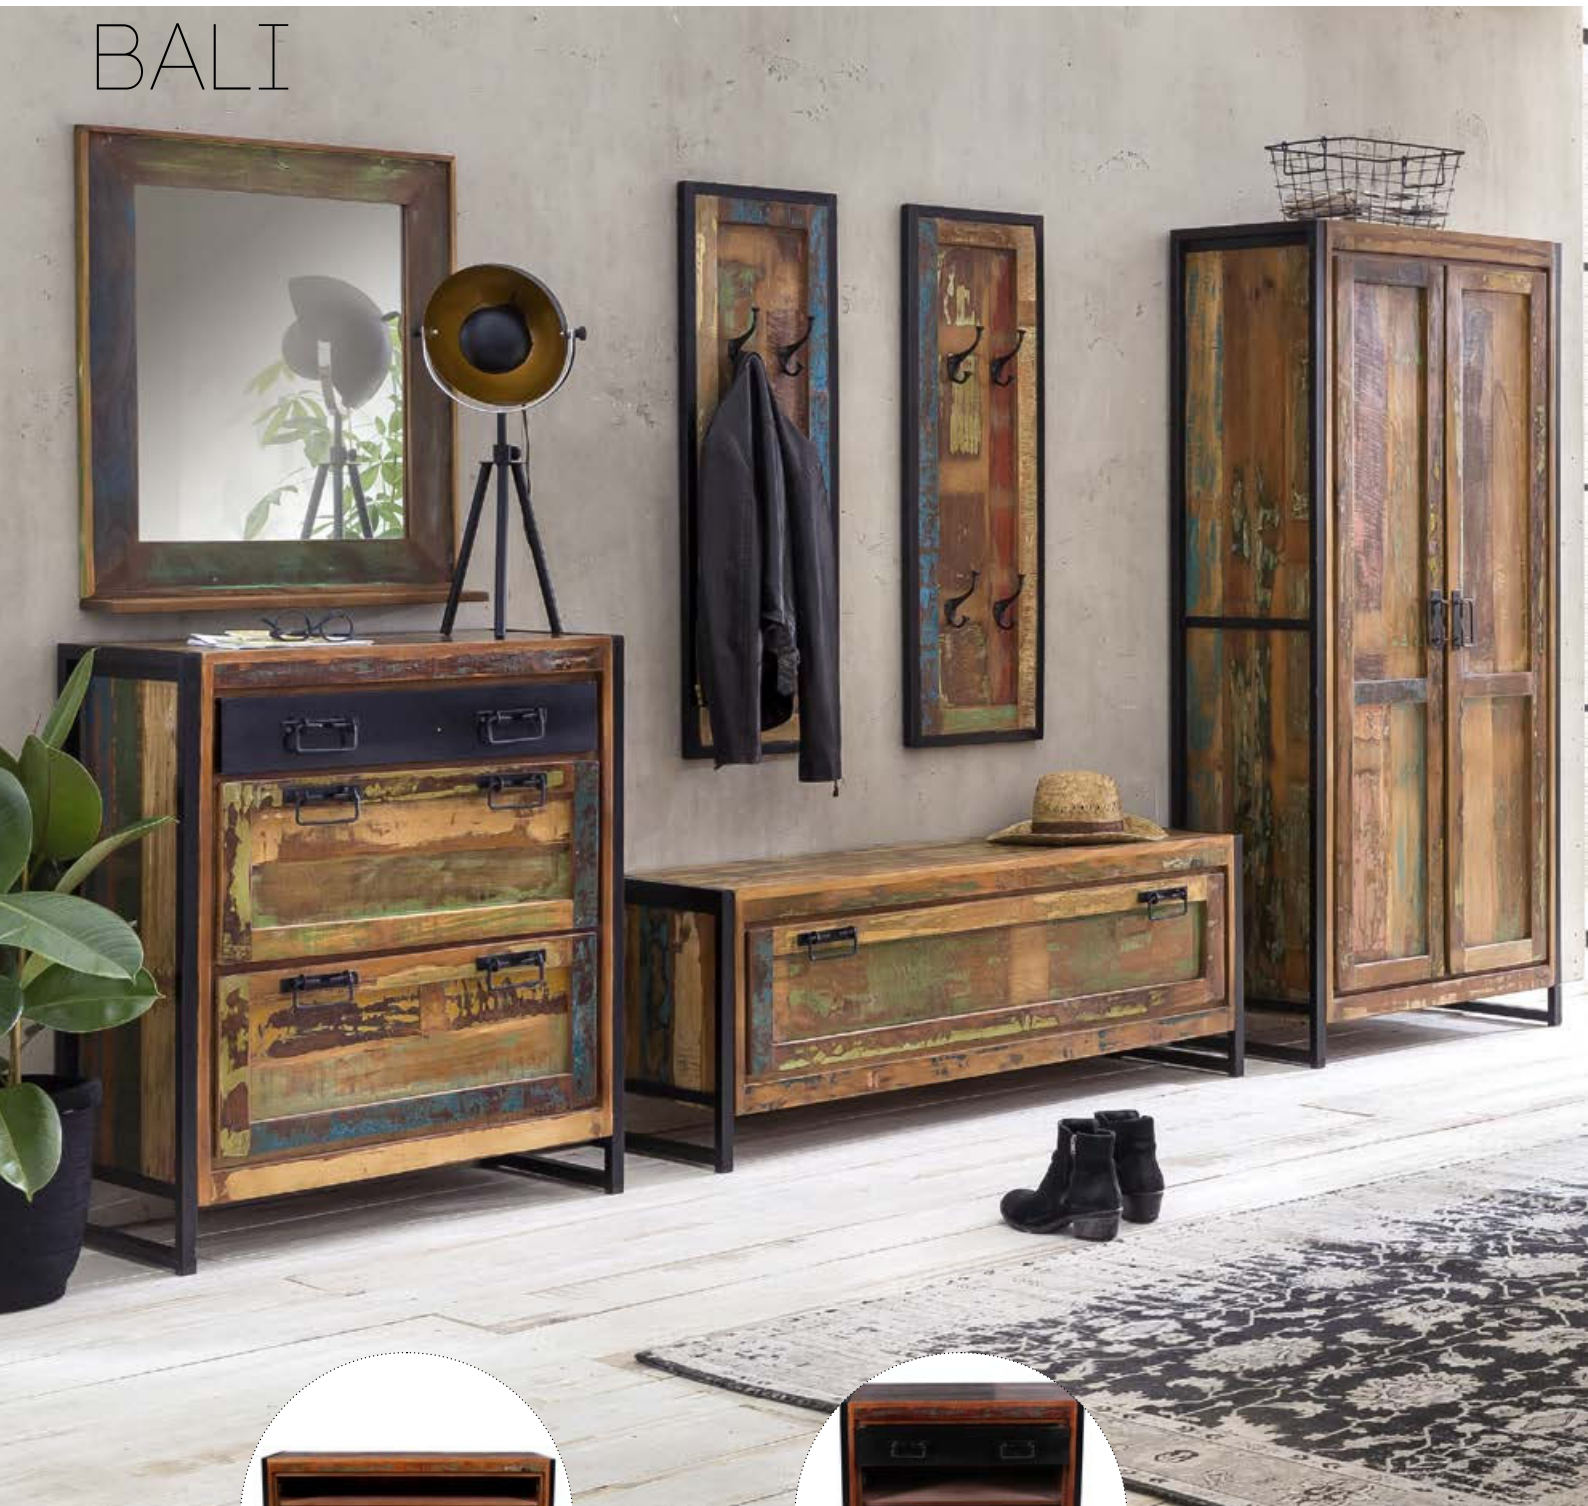

BALI – auf dieser Trauminsel im tropisch warmen Indischen Ozean sahen wir erstmals Möbel, die aus alten Fischerbooten gefertigt wurden. Und bei fast 4 Millionen Einwohnern auf einer Insel gibt es verdammt viele Fischerboote...Diese werden traditionell in den verschiedensten Farben gestrichen, Farben nämlich, wie man sie auf Bali immer wieder antrifft: bunte tropische Blütenbäume wie Frangipani, Bougainvillea oder Hibiskus, Grüntöne wie bei den Reisterrassen von Ubud, blau wie der Himmel, aber eben auch schwarz wie erkaltete Lava der reichlich vorhandenen Vulkane. All diese Farben finden sich in den Möbeln dieser Serie wieder. Durch geschicktes „Auge“ wird das Holz so „gelegt“, daß es wieder ein harmonisches Bild ergibt. Die Kombination aus starken Gebrauchsspuren mit dem auf „alt“ getrimmten Metall ergibt ein „factory-design“ der besonderen Art.

1.

2.

3.

pic 1: Schreibtisch/desk 3507-98 Standstrahler/floor lamp 1095-00
Teppich/carpet 1020-05 Wall-art „GEIST IST GEIL...“ 1084-02

BALI

Schuhschrank 03558-98
51.2"Wx15.7"Dx19.7"H
130 x 40 x 50 cm

Schuhschrank 03562-98
31.5"Wx15.7"Dx37.8"H
80 x 40 x 96 cm

Spiegel/mirror 9106-98
26.8"Wx3.15"Dx31.1"H
68 x 8 x 79 cm

Garderobe 03563-98
13.8"Wx1.2"Dx43.3"H
35 x 3 x 110 cm

Schrank 3564-98
31.5"Wx17.7"Dx70.9"H
80 x 45 x 180 cm

Hochkommode/tall chest 3569-98
29.6"Wx13.8"Dx47.2"H
75 x 35 x 120 cm