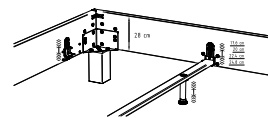

23 cm

12,6 cm
15,0 cm
17,4 cm
19,8 cm

28 cm

17,6 cm
20,0 cm
22,4 cm
24,8 cm

Katalogseite 12.2

Abbildung	Masse cm - L/H	Artikel-Nr.	Preiskategorie (Stoffauswahl siehe Umschlag)	
			3	4 (ohne Echtleder Vintage) sichtbare Naht
Lungo 23/2S 	200/23 210/23 220/23	7115.200 7115.300 7115.400		
Lungo 28/2S 	200/28 210/28 220/28	7116.200 7116.300 7116.400		