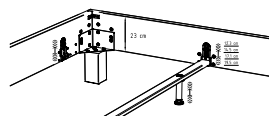

Quer- und Längstraversen sind nicht montierbar.

Lattenroste zu Practico

Katalogseite 12.8

Abbildung	Masse cm - B/L/H	Ausführung	Artikel-Nr.	
Ultrafree-Lift KF  Mit Kopf- und Fussverstellung, Rahmenöffnung durch Gasdruckfedern, ab Breite 160 cm 2 Lattenroste, bei Breite 140 cm mit Mittelzonenverstärkung	140/200/11	1 Lattenrost Buche anthracit deckend, lackiert	5700.2153	
	Überlängenzuschlag		210 cm: / 220 cm:	
	160/200/11	2 Lattenroste	5700.2163	
	180/200/11	Buche anthracit deckend, lackiert	5700.2173	
	200/200/11		5700.2183	
Überlängenzuschlag		210 cm: / 220 cm:		
Econom-move  Unverstellbar, Rahmenöffnung durch Gasdruckfedern, ab Breite 160 cm 2 Lattenroste	160/200/9	2 Lattenroste	5701.216	
	180/200/9	Buche roh	5701.217	
	200/200/9		5701.218	
	Überlängenzuschlag		210 cm: / 220 cm:	

Dream-Line

Bettrahmen 4-seitig

Bei allen Bettrahmen Lungo ist die Einlegetiefe in 4 verschiedenen Höhen standardmässig verstellbar.

23 cm

12,6 cm
15,0 cm
17,4 cm
19,8 cm

28 cm

17,6 cm
20,0 cm
22,4 cm
24,8 cm