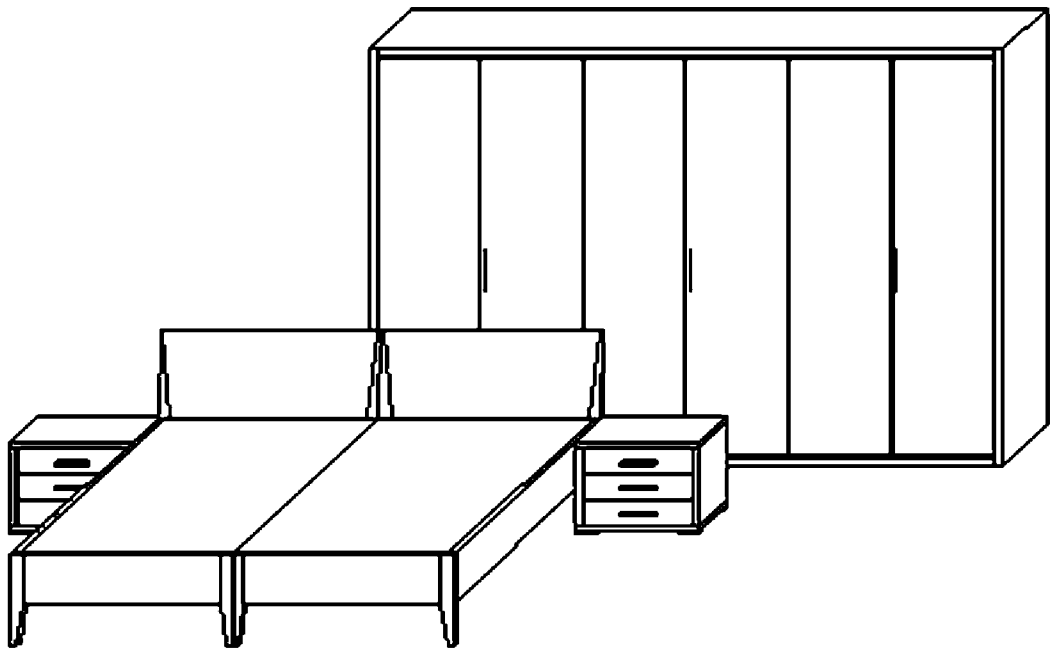

DIETZ

Die elegante Schlafkultur.

CORTINA

Wildeiche natur
Kernbuche natur

Dietz Möbel GmbH & Co.
Daimlerstraße 2
72285 Pfalzgrafenweiler
Telefon 07445 / 8500-0
Telefax 07445 / 8500-33

Gültig ab 01.01.2019
Anderungen vorbehalten

Endlosschränke CORTINA Türen glatt mit Bügelgriff und Türdämpfung

Wichtige Bestellangaben: Modell, Holzart, Best.-Nr.

Inneneinteilung serienmäßig: Je Element 2 Fachboden und 1 Kleiderstange

Schränke 60 cm tief 	Breite in cm	Höhe in cm	Bestell- Nr.	Wildleiche natur Kernbuche natur
	52	218	SG/ 52/218	
	102	218	SG/102/218	
	152	218	SG/152/218	
	202	218	SG/202/218	
	252	218	SG/252/218	
	302	218	SG/302/218	
	352	218	SG/352/218	
	402	218	SG/402/218	
	452	218	SG/452/218	

Türspiegel Parsolglas mit Facette		SP		
	52	234	SG/ 52/234	
	102	234	SG/102/234	
	152	234	SG/152/234	
	202	234	SG/202/234	
	252	234	SG/252/234	
	302	234	SG/302/234	
	352	234	SG/352/234	
	402	234	SG/402/234	
	452	234	SG/452/234	

Türspiegel Parsolglas mit Facette		SP		
Jede Schranktür kann auch in Lackausführung (magnolia seidenmatt oder lava seidenmatt) geliefert werden. Bitte genaue Bezeichnung oder Frontskizze mitschicken.			LA-magnolia LA-lava	ohne Mehrpreis

Schränkanbauteil schräg				
je Schrankteil 5 Fachboden	46	218	SAE/R 218	
			SAE/L 218	
	46	234	SAE/R 234	
			SAE/L 234	

Schränkanbauteil mit Anschlußmittelwand					
(ohne Außenseiten, zum Anbau an bestehenden Schrank) inc. 2 Fachboden u. 1 Kleiderstange		44	218	SA 44/218	
		50	218	SA 50/218	
		88	218	SA 88/218	
		100	218	SA 100/218	
		44	234	SA 44/234	
		50	234	SA 50/234	
		88	234	SA 88/234	
		100	234	SA 100/234	

	Schubkastenblock 100 für 100er Schrankelement mit 4 Schubkasten je 19 cm hoch, mit Vollauszug und Dämpfung. Oberhalb der Schubkasten liefern wir serienmäßig 3 Fachböden.	SKB 100	
	Schubkastenblock 200 geht über 2 Schrankelemente mit 4 Schubkasten je ca. 28 cm hoch, mit Vollauszug und Dämpfung. Oberhalb der Schubkasten liefern wir serienmäßig je 2 Fachböden und 1 Kleiderstange.	SKB 200