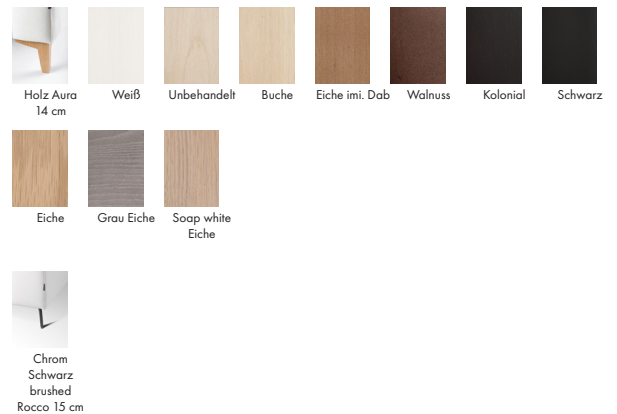

*Das Maß kann um +/- 3% variieren, je nach Wahl des Bezuges und der Kombination.

Rocco

Komfort

DE Foam Firm	Kaltschaum Hart (Komfort DE) Sitz Kaltschaumkern Raumgewicht 35, mit Kunstfaserwatte ummantelt.		Rücken Der Innenkern besteht aus Kaltschaum bezogen mit einer Faserpolsterung.	
C1 Foam Firm	Kaltschaum hart (Komfort C1) Sitz Der Innenkern besteht aus Kaltschaum bezogen mit einer Faserpolsterung.		Rücken Der Innenkern besteht aus Kaltschaum bezogen mit einer Faserpolsterung.	
C2 Feather Soft	Federn weich (Komfort C2) Sitz Kaltschaumkern bedeckt mit Entenfedern.		Rücken Entenfeder-Silikonkugelfaser-Mix.	
CM Memory Foam	Komfort CM Sitz Kaltschaumkern mit viskoelastischem Schaum auf der Oberseite, ummantelt mit Faserwatte.		Rücken Entenfeder-Silikonkugelfaser-Mix.	

i **Info**
 Stoff
 karierte und gestreifte Stoffe sind für dieses Modell nicht erhältlich.

Bezug

Fuss-Alternativen

Aufpreis

Eiche-FüÙe/Stück.	
Chrom-FüÙe/Stück.	