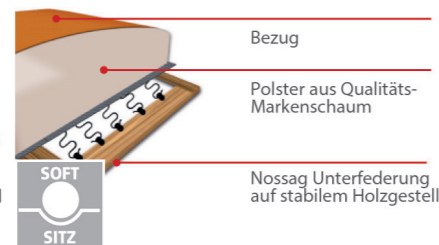

Möbel Letz GmbH
Am Gewerbepark 11
06895 Zahna-Elster

Tel.: 035383 - 6018 50

Fax.: 035383 - 6018 17

Modell OSLO

PASST
IMMER

Sitzhärten:

Komfortsitz mit Federkern

Softsitz mit Markenschaum