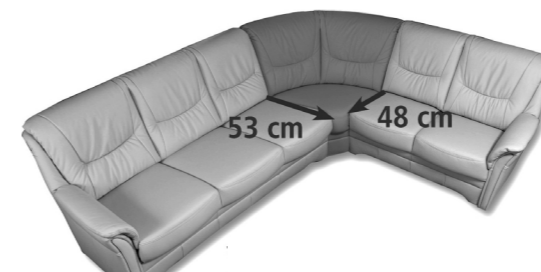

Sitzhöhe:

2 Sitzhöhen zur Auswahl
Sitzhöhe 46 oder 49cm

Sitztiefe:

2 Sitztiefen zur Auswahl
Sitztiefe L (53cm) oder Sitztiefe K (48cm)

Beide Sitztiefen lassen sich dank Variantenecke in einer Garnitur kombinieren.

Abschlussblende alternativ zu einem Armteil möglich (Mehrpreis)

Typenplan

Basiselemente

 Sofa 3sitzig 2AT/ Rü.unecht 205cm Nr. 13201	 Sofa 3sitzig 2AT/ Rü.unecht 175cm Nr. 13205	 Sofa 2sitzig 2AT 140cm Nr. 12201	 Sofa 2sitzig 2AT m.BK 140cm Nr. 12250	 Sofa 2sitzig 2AT 130cm Nr. 12205	 Sessel 2AT 82 oder 88cm Nr. schmal 11102 Nr. breit 11101	 Element 3sitzig 1AT/ Rü.unecht 190cm Nr. li 03100 Nr. re 03101	 Element 3sitzig 1AT/ Rü.unecht 160cm Nr. li 03104 Nr. re 03105	 Element 2sitzig 1AT 125cm Nr. li 02104 Nr. re 02105	 Element 2sitzig 1AT m.BK 125cm Nr. li 02154 Nr. re 02155
 Element 2sitzig 1AT 110cm Nr. li 02106 Nr. re 02107	 Element 1sitzig 1AT 70cm Nr. li 01104 Nr. re 01105	 Element 3sitzig oAT /Rü. unecht 174cm Nr. 03000	 Element 2sitzig oAT 110cm Nr. 02001	 Element 1sitzig o.AT 56cm Nr. 01000	 Anstellecke gerade 75cm Nr. li 50003 Nr. re 50004	 Longchair 145cm (bei Sitztiefe K: 140cm) 70cm Nr. li 70100 Nr. re 70101			

Maße Garnitur:

Rückenhöhe: 99 cm (Kopfteilverstellg.unten+SH 46)
 Sitzhöhe: 46 oder 49 cm
 Sitztiefe: 48 oder 53 cm
 Stelltiefe: 85 oder 91cm (je nach gewählter Sitztiefe)
 Seitenteil: 16 cm

Maße TV-Sessel:

Rückenhöhe: 105 cm (Kopfteilverstellg.unten)
 Sitzhöhe: 46 cm
 Sitztiefe: 53 cm

Unsere Empfehlung für Sie:

Relax- u. Einzelsessel

Perfekt wird Ihr neues Sofa mit einem unserer komfortablen und stilvollen Einzelsessel. Manuell oder motorisch verstellbar, verschiedene Optiken, Fußvarianten und Sitzhöhen sowie natürlich eine enorme Bezugsvielfalt stehen Ihnen zur Verfügung. Details hierzu finden Sie in der Typenliste „Relax- und Einzelsessel“