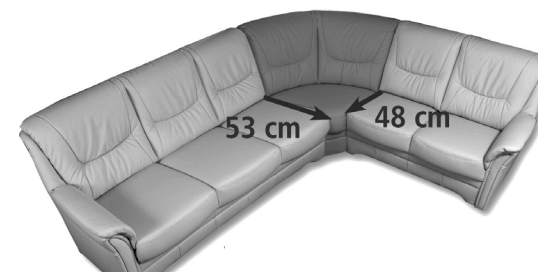

## Sitzhöhe:

2 Sitzhöhen zur Auswahl  
Sitzhöhe 46 oder 49cm

## Sitztiefe:

2 Sitztiefen zur Auswahl  
Sitztiefe L (53cm) oder Sitztiefe K (48cm)

Beide Sitztiefen lassen sich dank Variantenecke in einer Garnitur kombinieren.

## Maße TV-Sessel:

Rückenhöhe: 105 cm (Kopfteilverstellg.unten)  
Sitzhöhe: 46 cm  
Sitztiefe: 53 cm