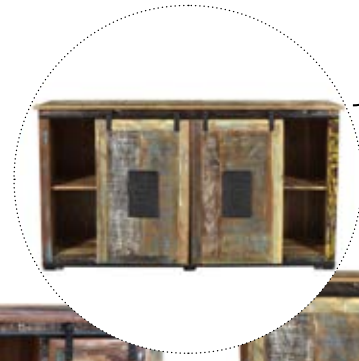

# JUPITER

Schrank/cabinet 11301-98  
33.5"Wx13.8"D x31.5"H  
77 x 38 x 80 cm

TV-Lowboard 11321-98  
55.1"Wx15.7"Dx19.7"H  
130 x 40 x 63 cm

Sideboard 11303-98  
59.1"Wx14.96"Dx31.9"H  
150 x 38 x 81 cm

Stuhl/chair 02612-98  
15.7"Wx 17.7"Dx39.4"H  
44 x 45 x 89 cm

Stuhl/chair 09112-98  
17.7"Wx17.7"Dx39.4"H  
45 x 45 x 100 cm

Vitrine/display cabinet 11304-98  
35.4"Wx15.7"Dx70.9"H  
90 x 40 x 180 cm

Regal/shelf 11308.98  
29.5"Wx12.6"Dx59.4"H  
75 x 32 x 151 cm

Couchtisch/coffee table trunk 11394-98  
31.5"Wx31.5"Dx15.7"H  
80 x 80 x 40 cm

Tische/tables  
2614-98: 55.1"Wx35.4"Dx29.9"H / 140 x 90 x 76 cm  
2618-98: 70.9"Wx35.4"Dx29.9"H / 180 x 90 x 76 cm