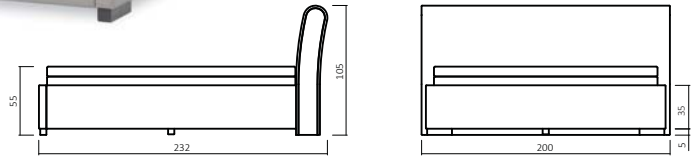

PERM SYSTEM

Motorrahmen einsetzbar

898.00
KOPFTEIL

42 Buche
kaffee geölt
HOLZFÜßE

898.00-06/M03
(Art. Nr. Abb. für 180X200 cm)

KOPFTEILE

828.00

858.00

898.00

898.00.06/F90

+

LR40 - 2 Stück

+

BODENPLATTE

BP10 - 2 Stück

=

MATERIAL/FARBEN KOLLEKTION

STOFFKOLLEKTION

BESTELLBEISPIEL 180X200cm

898.00 - 06 / F90

KOPFTEIL

+

DIMENSION

+

STOFF