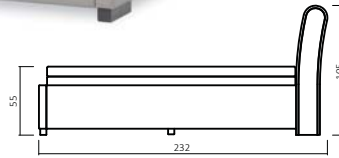

PERM SYSTEM

Motorrahmen einsetzbar

898.00
KOPFTEIL

42 Buche
kaffee geölt
HOLZFÜßE

898.00-06/M03
(Art. Nr. Abb. für 180X200 cm)

KOPFTEILE

828.00

858.00

898.00

898.00.06/F90

+

LR40 - 2 Stück

+

BODENPLATTE

BP10 - 2 Stück

=

MATERIAL/FARBEN KOLLEKTION

STOFFKOLLEKTION

BESTELLBEISPIEL 180X200cm

898.00 - 06 / F90

KOPFTEIL

+

DIMENSION

+

STOFF