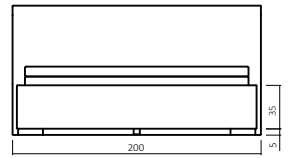

PERM SYSTEM

Motorrahmen einsetzbar

898.00
KOPFTEIL

42 Buche
kaffee geölt
HOLZFÜßE

898.00-06/M03
(Art. Nr. Abb. für 180X200 cm)

KOPFTEILE

828.00

858.00

898.00

898.00.06/F90

+

LR40 - 2 Stück

+

BODENPLATTE

BP10 - 2 Stück

=

MATERIAL/FARBEN KOLLEKTION

STOFFKOLLEKTION

BESTELLBEISPIEL 180X200cm

898.00 - 06 / F90

KOPFTEIL

+

DIMENSION

+

STOFF