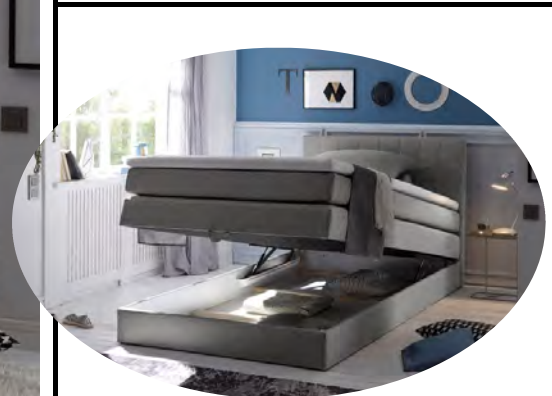

# HAWAII 1

Boxspringbett 120 x 200 cm mit Bettkasten

Savanna 21 grau

inkl. einem integrierten Bettkasten

Stk. im LKW 80 m<sup>3</sup> **43** Anzahl Packungen **4** Logistik **Ost** **DL**

<b>Gestell- und Polsteraufbau</b>	
<b>Box</b> stabiles, hochwertiges Gestell aus Holzwerkstoffen, Kunststofffüsse  4-Gang-Bonell-Federkern 2,2 mm, 1 Lage mit 1 cm Schaum T 25	<b>Obermatratze</b> 4-Gang-Bonell-Federkern 2,2 mm, 2 Lagen mit 2 cm Schaum T25  <b>Topper</b> Komfort T25 Schaum-Topper (4 cm), Bezug waschbar bis 40°