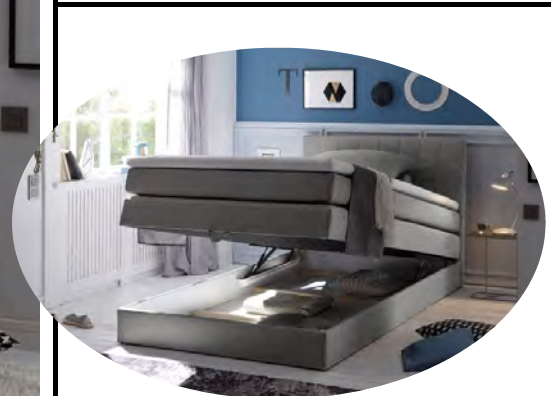

inkl. einem integrierten Bettkasten

Stk. im LKW 80 m³ **43** Anzahl Packungen **4** Logistik **Ost** **DL**

Gestell- und Polsteraufbau	
Box stabiles, hochwertiges Gestell aus Holzwerkstoffen, Kunststofffüsse 4-Gang-Bonell-Federkern 2,2 mm, 1 Lage mit 1 cm Schaum T 25	Obermatratze 4-Gang-Bonell-Federkern 2,2 mm, 2 Lagen mit 2 cm Schaum T25 Topper Komfort T25 Schaum-Topper (4 cm), Bezug waschbar bis 40°

Beschreibung	Artikelnummer	EAN-Code
Savanna 21 grau	56-A20-109	4250 8263 42921
Savanna 05 anthrazit	56-A20-609	4250 8263 53163
Savanna 14 schwarz	56-A20-659	4250 8263 45014
Soro 90 light grey	56-A20-529	4250 8263 60611
Soro 41 safran	56-A20-979	4250 8263 60628
Soro 91 schlamm	56-A20-409	4250 8263 54054
Soro 23 sand	56-A20-209	4250 8263 50186
Soro 97 anthrazit	56-A20-099	4250 8263 60185
Soro 24 stone	56-A20-499	4250 8263 60604

Abmessungen montiert (B/H/T) cm	121x107x209	Stoff: 100 % Polyester
Liegehöhe	59	Artikel zusammengebaut ☐ ja ☐ nein ☒
Liegefläche (cm)	120x200	Montageanweisung ☐ ja ☒ nein ☐

Verpackungsmaße						Funktion/Motorisierung	
Nr.	L. (cm)	H. (cm)	B. (cm)	Kubatur	Gewicht(kg)		Rücken echt
1 Box	202	40	123	0,994	64	Kabelbedienung ☐	☐ ja ☐ ☐ nein ☒ Technische Änderungen vorbehalten
2 Kopfteil	124	11	110	0,150	12	Funkfernbedienung ☐	
3 Matratze	202	15	123	0,373	17	zugelassen bis ☐	
4 Topper	123	40	46	0,226	6	verstellbar ☐	
						Motor ☐	
						Härtegrad 2 (120 kg)	
						Liegeempfinden weich - mittel ☒	
						Liegeempfinden mittel ☐	
Zusammen				1,743	99	Liegeempfinden mittel - hart ☐