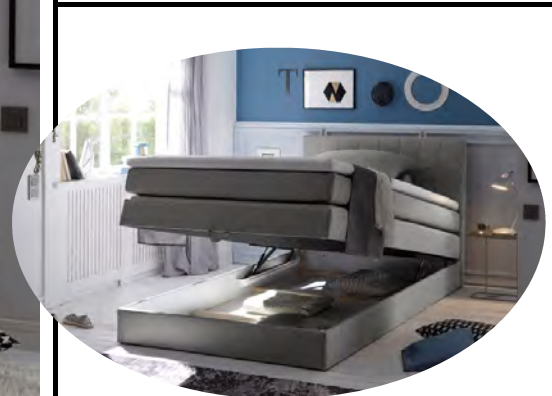

inkl. einem integrierten Bettkasten

Stk. im LKW 80 m³ **43** Anzahl Packungen **4** Logistik **Ost** **DL**

Gestell- und Polsteraufbau	
Box stabiles, hochwertiges Gestell aus Holzwerkstoffen, Kunststofffüsse 4-Gang-Bonell-Federkern 2,2 mm, 1 Lage mit 1 cm Schaum T 25	Obermatratze 4-Gang-Bonell-Federkern 2,2 mm, 2 Lagen mit 2 cm Schaum T25 Topper Komfort T25 Schaum-Topper (4 cm), Bezug waschbar bis 40°

Beschreibung	Artikelnummer	EAN-Code
Savanna 21 grau	56-A20-109	4250 8263 42921
Savanna 05 anthrazit	56-A20-609	4250 8263 53163
Savanna 14 schwarz	56-A20-659	4250 8263 45014
Soro 90 light grey	56-A20-529	4250 8263 60611
Soro 41 safran	56-A20-979	4250 8263 60628
Soro 91 schlamm	56-A20-409	4250 8263 54054
Soro 23 sand	56-A20-209	4250 8263 50186
Soro 97 anthrazit	56-A20-099	4250 8263 60185
Soro 24 stone	56-A20-499	4250 8263 60604

Abmessungen montiert (B/H/T) cm	121x107x209	Stoff: 100 % Polyester
Liegehöhe	59	Artikel zusammengebaut ☐ ja ☐ nein ☒
Liegefläche (cm)	120x200	Montageanweisung ☐ ja ☒ nein ☐

Verpackungsmaße						Funktion/Motorisierung	
Nr.	L. (cm)	H. (cm)	B. (cm)	Kubatur	Gewicht(kg)		Rücken echt
1 Box	202	40	123	0,994	64	Kabelbedienung ☐	Technische Änderungen vorbehalten
2 Kopfteil	124	11	110	0,150	12	Funkfernbedienung ☐	
3 Matratze	202	15	123	0,373	17	zugelassen bis ☐	
4 Topper	123	40	46	0,226	6	verstellbar ☐	
						Motor ☐	
						Härtegrad 2 (120 kg)	
						Liegeempfinden weich - mittel ☒	
						Liegeempfinden mittel ☐	
Zusammen				1,743	99	Liegeempfinden mittel - hart ☐