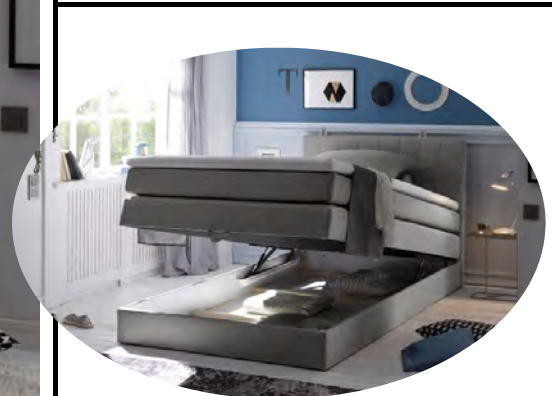

inkl. einem integrierten Bettkasten

Stk. im LKW 80 m³ **43** Anzahl Packungen **4** Logistik **Ost** **DL**

Gestell- und Polsteraufbau	
Box stabiles, hochwertiges Gestell aus Holzwerkstoffen, Kunststofffüsse 4-Gang-Bonell-Federkern 2,2 mm, 1 Lage mit 1 cm Schaum T 25	Obermatratze 4-Gang-Bonell-Federkern 2,2 mm, 2 Lagen mit 2 cm Schaum T25 Topper Komfort T25 Schaum-Topper (4 cm), Bezug waschbar bis 40°

Beschreibung	Artikelnummer	EAN-Code
Savanna 21 grau	56-A20-109	4250 8263 42921
Savanna 05 anthrazit	56-A20-609	4250 8263 53163
Savanna 14 schwarz	56-A20-659	4250 8263 45014
Soro 90 light grey	56-A20-529	4250 8263 60611
Soro 41 safran	56-A20-979	4250 8263 60628
Soro 91 schlamm	56-A20-409	4250 8263 54054
Soro 23 sand	56-A20-209	4250 8263 50186
Soro 97 anthrazit	56-A20-099	4250 8263 60185
Soro 24 stone	56-A20-499	4250 8263 60604

Abmessungen montiert (B/H/T) cm	121x107x209	Stoff: 100 % Polyester
Liegehöhe	59	Artikel zusammengebaut ☐ ja ☐ nein ☒
Liegefläche (cm)	120x200	Montageanweisung ☐ ja ☒ nein ☐

Verpackungsmaße						Funktion/Motorisierung		
Nr.	L. (cm)	H. (cm)	B. (cm)	Kubatur	Gewicht(kg)		Rücken echt	
1 Box	202	40	123	0,994	64	Kabelbedienung ☐	Technische Änderungen vorbehalten	
2 Kopfteil	124	11	110	0,150	12	Funkfernbedienung ☐		ja ☐
3 Matratze	202	15	123	0,373	17	zugelassen bis ☐		nein ☒
4 Topper	123	40	46	0,226	6	verstellbar ☐		
						Motor ☐		
						Härtegrad 2 (120 kg)		
						Liegeempfinden weich - mittel ☒		
						Liegeempfinden mittel ☐		
Zusammen				1,743	99	Liegeempfinden mittel - hart ☐