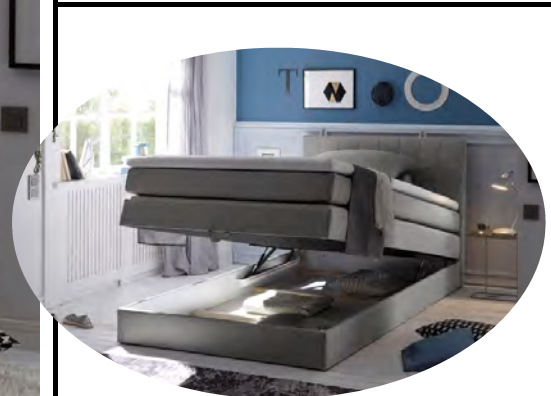

# HAWAII 1

Boxspringbett 120 x 200 cm mit Bettkasten

Savanna 21 grau

inkl. einem integrierten Bettkasten

Stk. im LKW 80 m<sup>3</sup> **43** Anzahl Packungen **4** Logistik **Ost** **DL**

<b>Gestell- und Polsteraufbau</b>	
<b>Box</b> stabiles, hochwertiges Gestell aus Holzwerkstoffen, Kunststofffüsse  4-Gang-Bonell-Federkern 2,2 mm, 1 Lage mit 1 cm Schaum T 25	<b>Obermatratze</b> 4-Gang-Bonell-Federkern 2,2 mm, 2 Lagen mit 2 cm Schaum T25  <b>Topper</b> Komfort T25 Schaum-Topper (4 cm), Bezug waschbar bis 40°