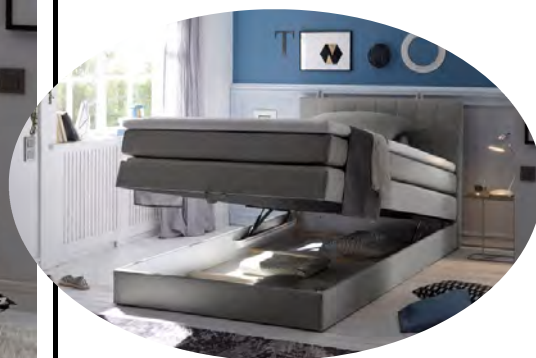

# HAWAII 2

Boxspringbett 120 x 200 cm mit Bettkasten

Savanna 21 grau

inkl. einem integrierten Bettkasten

Stk. im LKW 80 m<sup>3</sup> **43** Anzahl Packungen **4** Logistik **Ost** **DL**

<b>Gestell- und Polsteraufbau</b>	
<b>Box</b> stabiles, hochwertiges Gestell aus Holzwerkstoffen, Kunststofffüsse  4-Gang-Bonell-Federkern 2,2 mm, 1 Lage mit 1 cm Schaum T 25	<b>Obermatratze</b> 7-Zonen-Tonnentaschenfederkern, 2,0/1,8 mm, 500 Stck. auf 100 x 200 cm, 2 Lagen mit 2 cm Schaum T25  <b>Topper</b> Komfort T25 Schaum-Topper (4 cm), Bezug waschbar bis 40°