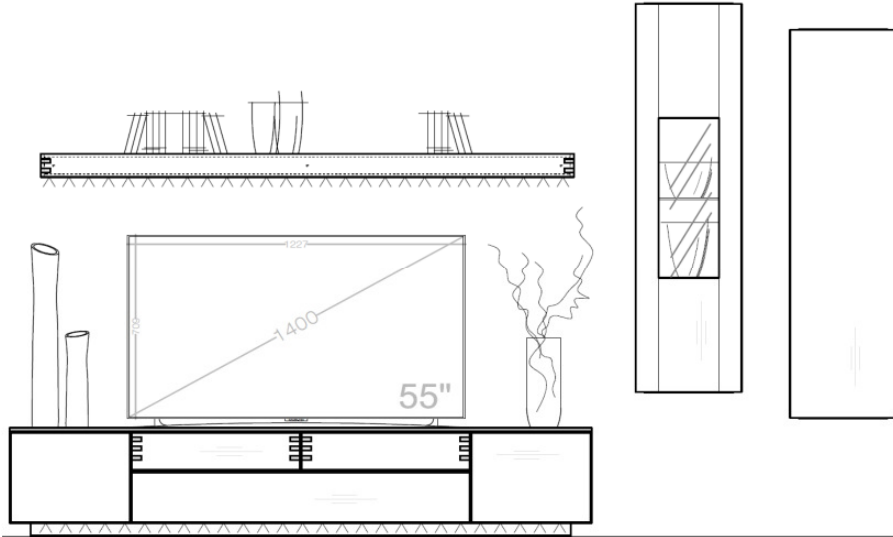

5. Designrückwand Hängevitrine

- a) Designrückwand,
für Vitrinenfach
25-11

	Set 540002 F / Fuß	Set 540002 S / Sockel
Preisgruppe 1		

Wählen Sie Ihre Wunschkombination

Codierung

Frontausführung	KorpUSAusführung	
Asteiche hell Furnier	Weiß Mattlack * Abdeckblätter in Asteiche hell Furnier * Griffe Schiefer Schwarz	Schiefer Schwarz * Abdeckblätter in Asteiche hell Furnier * Griffe Schiefer Schwarz
	.. - 01	.. - 02

Set 54 0003

B / H / T: ca. 322 / 207 / 55

Wohnwand - bestehend aus Typen (von links nach rechts):

- 1 x 540801 ... Lowboard auf Sockel
- 1 x 540734 - 225 Design-Wandboard groß
- 1 x 540745 ... Hängevitrine TA rechts
- 1 x 540746 ... Hängeelement TA rechts