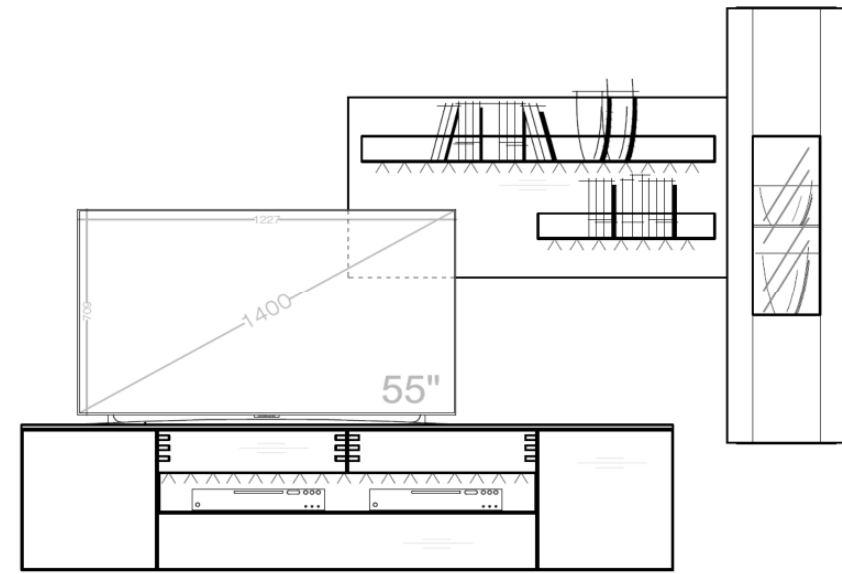

Set 54 0002

B / H / T: ca. 267 / 207 / 55

Wohnwand - bestehend aus Typen (von links nach rechts):

- 1 x 540702 ... Lowboard auf höhenverstellbarem Fuß
- 1 x 540731 - 225 Wandpaneel groß (rechts)
- 1 x 540745 ... Hängevitrine TA rechts