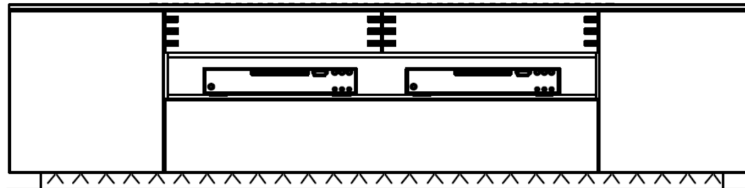

Lowboard auf Sockel
optional mit LED-Beleuchtung im offenem Fach (2 x 22-86)
optional mit LED-Sockelbeleuchtung (22-04)
2 Türen, 2 Schübe mit gezinkten Frontblenden, 1 Klappe, 1 offenes Fach
1 Kabeldurchlass im Deckblatt
1 Kabeldurchlass in der Rückwand

B / H / T: ca. 211 / 58 / 55 cm

540802

Wählen Sie Ihre Wunschkombination

Codierung

Frontausführung	KorpUSAusführung	
Asteiche hell Furnier	Weiß Mattlack * Abdeckblätter in Asteiche hell Furnier * Griffe Schiefer Schwarz	Schiefer Schwarz * Abdeckblätter in Asteiche hell Furnier * Griffe Schiefer Schwarz
	.. - 01	.. - 02