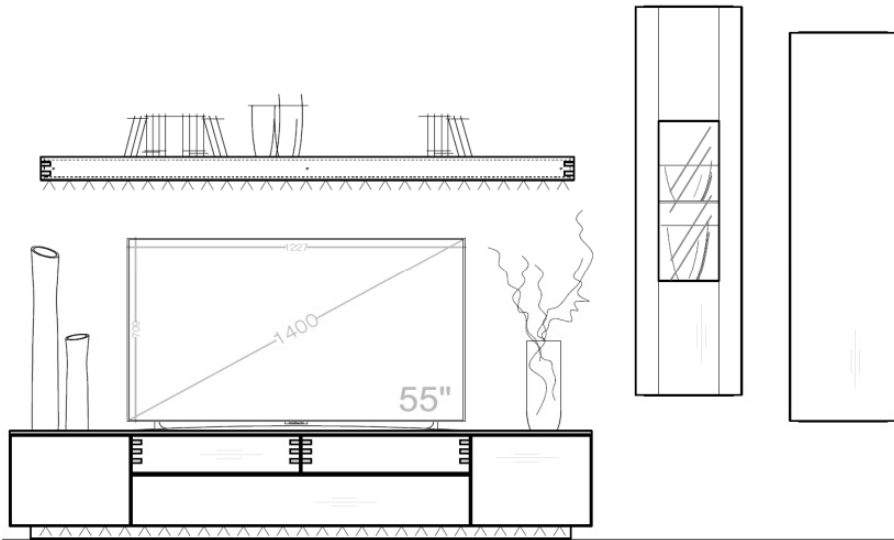

Set 54 0003

B / H / T: ca. 322 / 207 / 55

Wohnwand - bestehend aus Typen (von links nach rechts):

- 1 x 540801 ... Lowboard auf Sockel
- 1 x 540734 - 225 Design-Wandboard groß
- 1 x 540745 ... Hängevitrine TA rechts
- 1 x 540746 ... Hängeelement TA rechts

Zubehör

1. Beleuchtungen allgemein

- a) LED Controller,
  inkl. Funkfernbedienung
  22-89

2. Beleuchtung Lowboard

- a) LED Lichtleiste
  nur für die Sockelvariante
  als Sockelbeleuchtung
  22-04

3. Beleuchtung Wandboard

- a) LED Lichtleiste
  groß
  22-04

4. Beleuchtung Hängevitrine

- a) LED Unterbauspot
  für Vitrinenfach
  22-86
- b) LED Beleuchtungsset
  für Koffertür
  22-21
- c) LED Glasbodenbel.
  für Vitrinenfach
  22-53

5. Designrückwand Hängevitrine

- a) Designrückwand,
  für Vitrinenfach
  25-11

6. Beleuchtung Hängeelement

- a) LED Beleuchtungsset
  für Koffertüren
  22-21

	Set 540003 F / Fuß	Set 540003 S / Sockel
Preisgruppe 1		

Wählen Sie Ihre Wunschkombination

Codierung

Frontausführung	KorpUSAusführung	
Asteiche hell Furnier	Weiß Mattlack * Abdeckblätter in Asteiche hell Furnier * Griffe Schiefer Schwarz	Schiefer Schwarz * Abdeckblätter in Asteiche hell Furnier * Griffe Schiefer Schwarz
	.. - 01	.. - 02