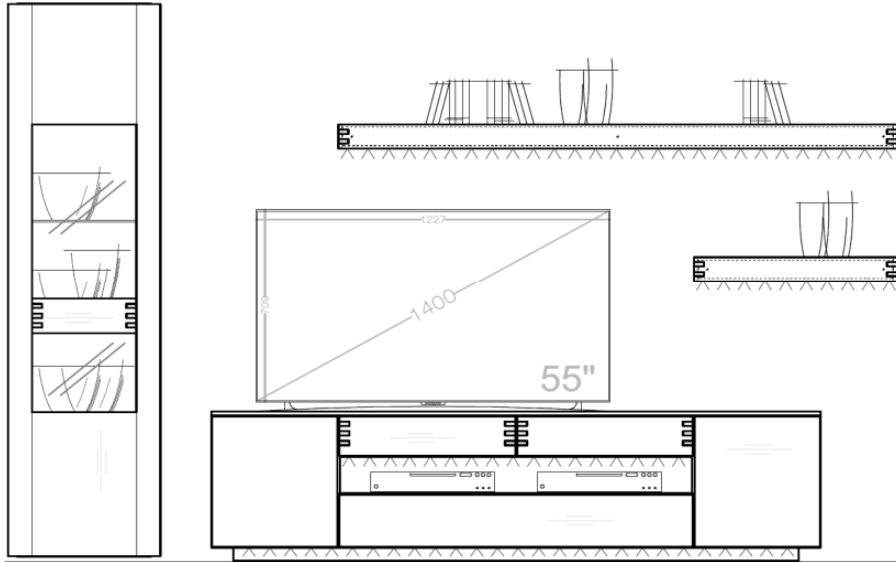

## Set 54 0006

B / H / T: ca. 306 / 207 / 55

Wohnwand - bestehend aus Typen (von links nach rechts):

- 1 x 540720 ... Vitrine TA links
- 1 x 540802 ... Lowboard auf Sockel
- 1 x 540734 - 225 Design-Wandboard groß
- 1 x 540733 - 225 Design-Wandboard klein