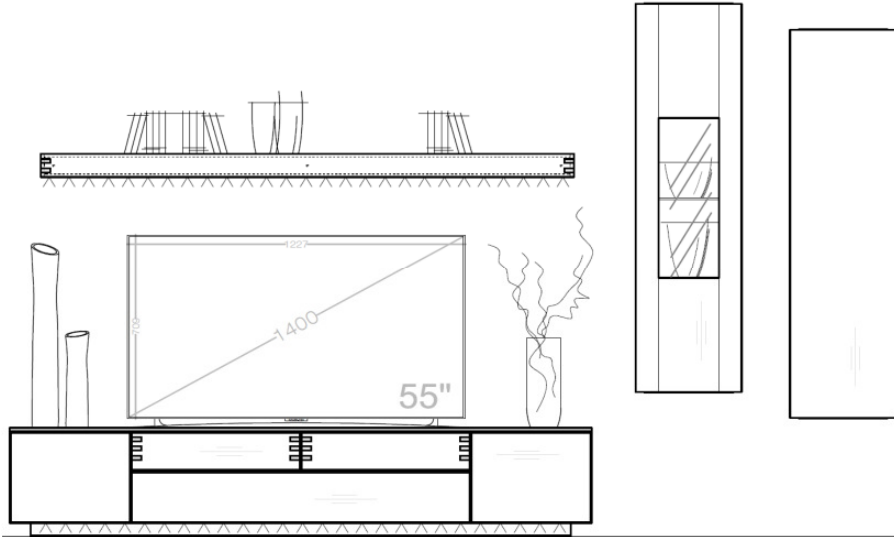

5. Designrückwand Hängevitrine

- a) Designrückwand,
für Vitrinenfach
25-11

	Set 540002 F / Fuß	Set 540002 S / Sockel
Preisgruppe 1		

Wählen Sie Ihre Wunschkombination

Codierung

Frontausführung	KorpUSAusführung	
Asteiche hell Furnier	Weiß Mattlack * Abdeckblätter in Asteiche hell Furnier * Griffe Schiefer Schwarz	Schiefer Schwarz * Abdeckblätter in Asteiche hell Furnier * Griffe Schiefer Schwarz
	.. - 01	.. - 02

Set 54 0003

B / H / T: ca. 322 / 207 / 55

Wohnwand - bestehend aus Typen (von links nach rechts):

- 1 x 540801 ... Lowboard auf Sockel
- 1 x 540734 - 225 Design-Wandboard groß
- 1 x 540745 ... Hängevitrine TA rechts
- 1 x 540746 ... Hängeelement TA rechts