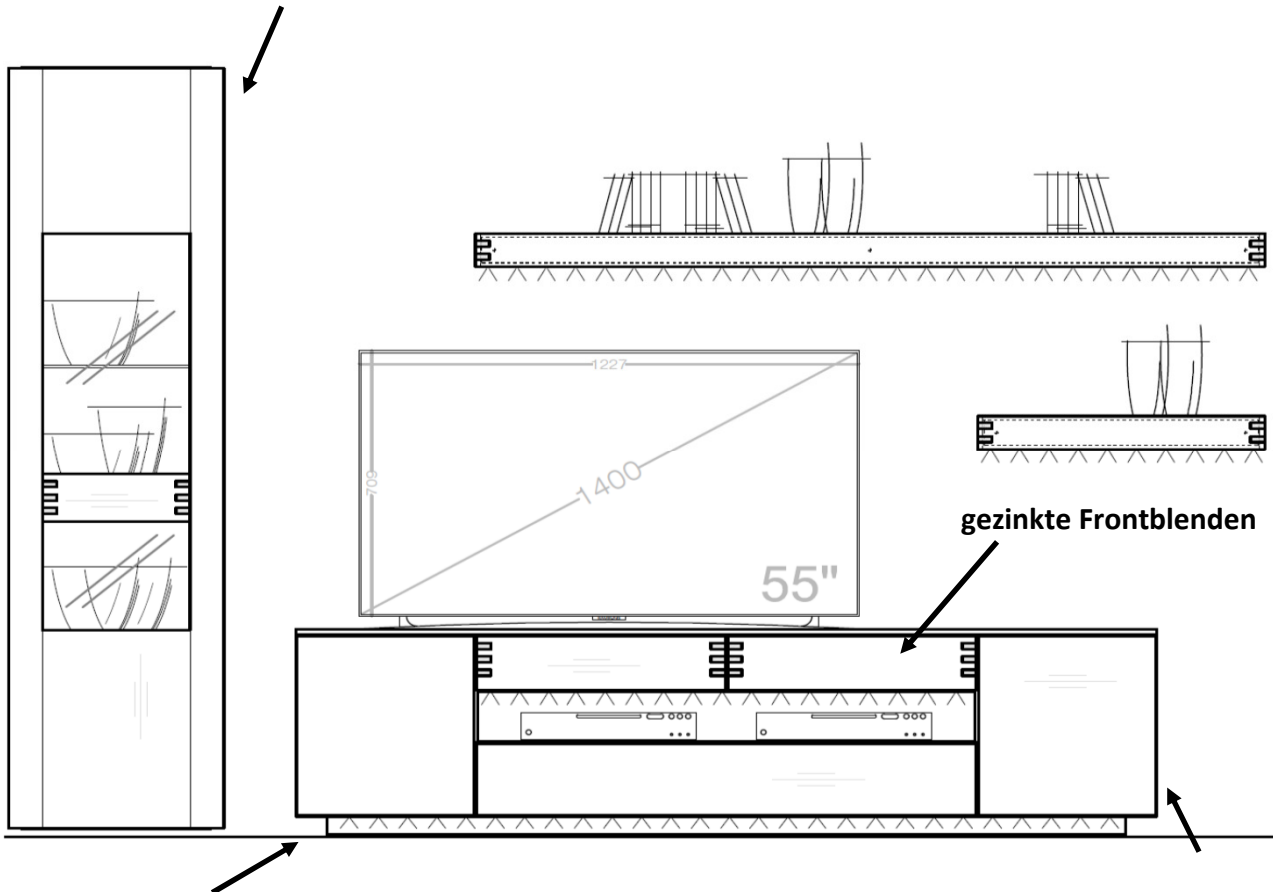

Möbel Letz GmbH  
Am Gewerbepark 11  
06895 Zahna-Elster

Tel.: 035383 - 6018 50

Fax.: 035383 - 6018 17

- zerlegt -

Koffertüren wahlweise mit  
indirekter LED-Korpusbeleuchtung

Low- und Sideboard wahlweise in 2  
Sockelvarianten lieferbar