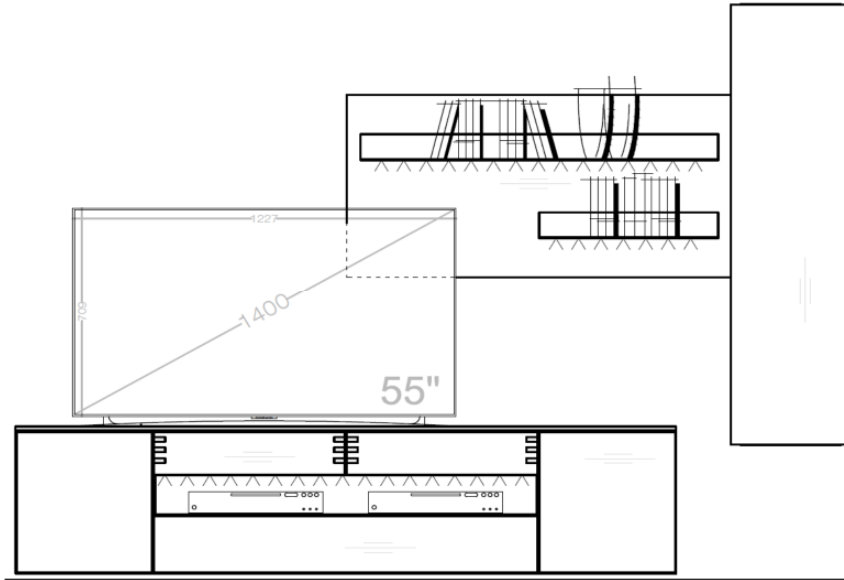

## Set 54 0001

B / H / T: ca. 267 / 207 / 55

Wohnwand - bestehend aus Typen (von links nach rechts):

- 1 x 540702 ... Lowboard auf höhenverstellbarem Fuß
- 1 x 540731 - 225 Wandpaneel groß (rechts)
- 1 x 540746 ... Hängeelement TA rechts