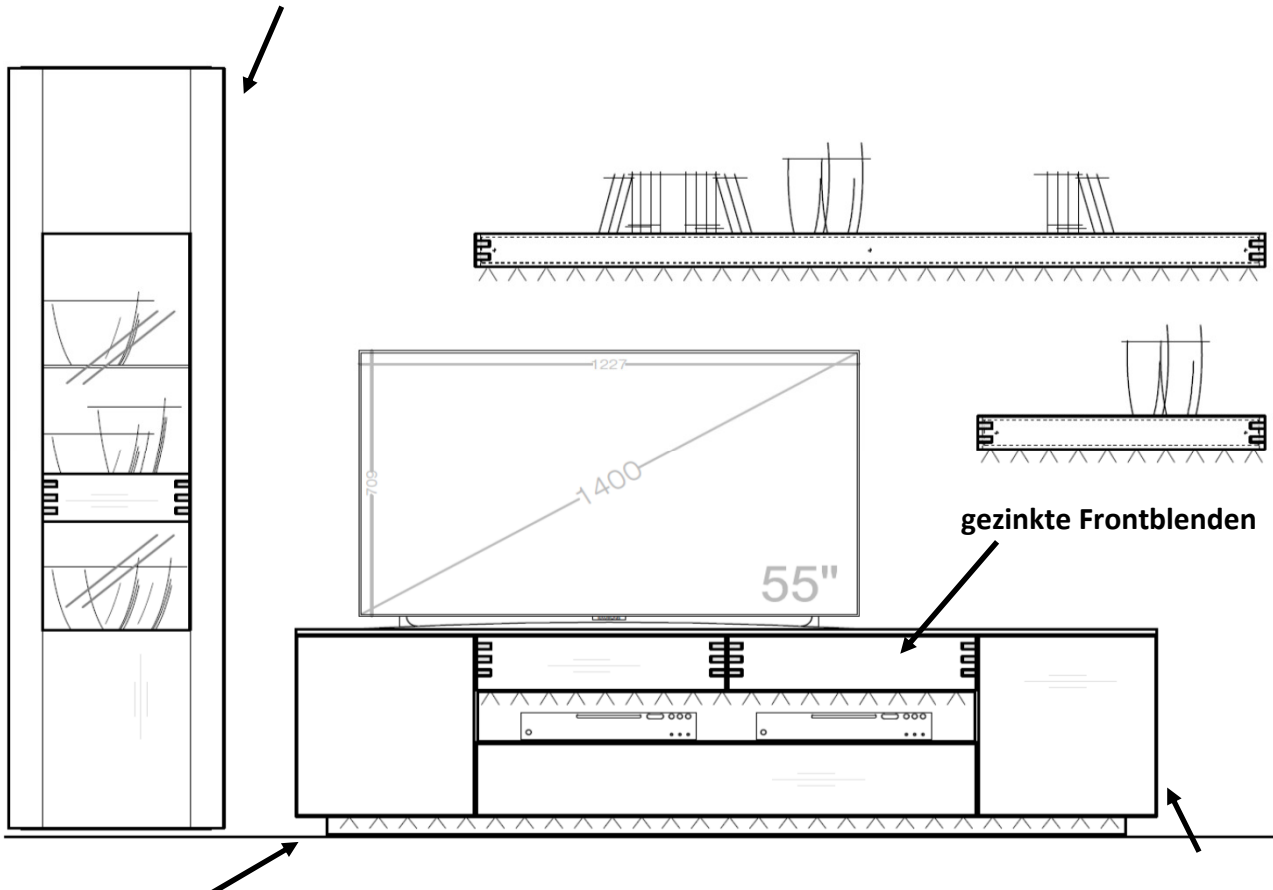

Koffertüren wahlweise mit
indirekter LED-Korpusbeleuchtung

Low- und Sideboard wahlweise in 2
Sockelvarianten lieferbar

2 hochwertige Korpusausführungen
Weiß oder Schiefer Schwarz

- QUALITÄT IM DETAIL -

Ihr Fachhändler: