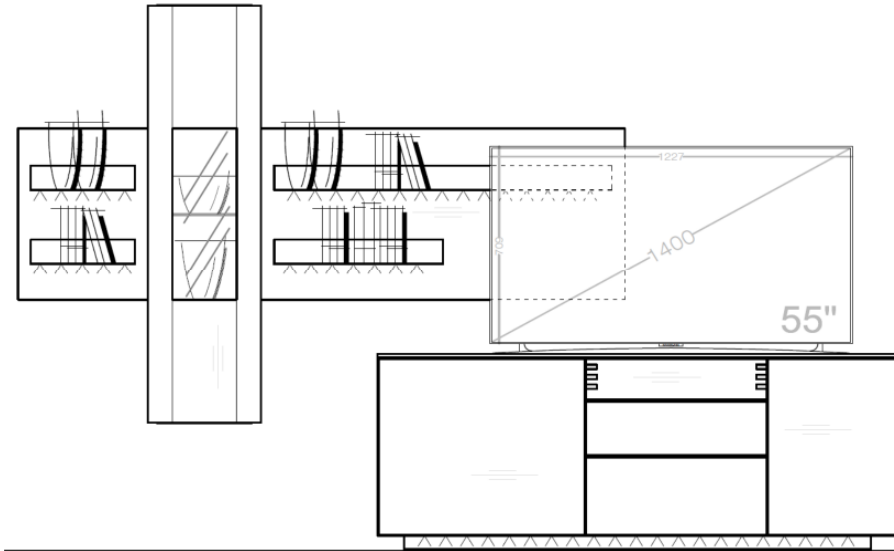

Set 54 0004

B / H / T: ca. 298 / 207 / 55

Wohnwand - bestehend aus Typen (von links nach rechts):

- 1 x 540730 - 225 Wandpaneel klein
- 1 x 540740 ... Hängevitrine TA links
- 1 x 540731 - 225 Wandpaneel groß (links)
- 1 x 540810 ... Sideboard auf Sockel