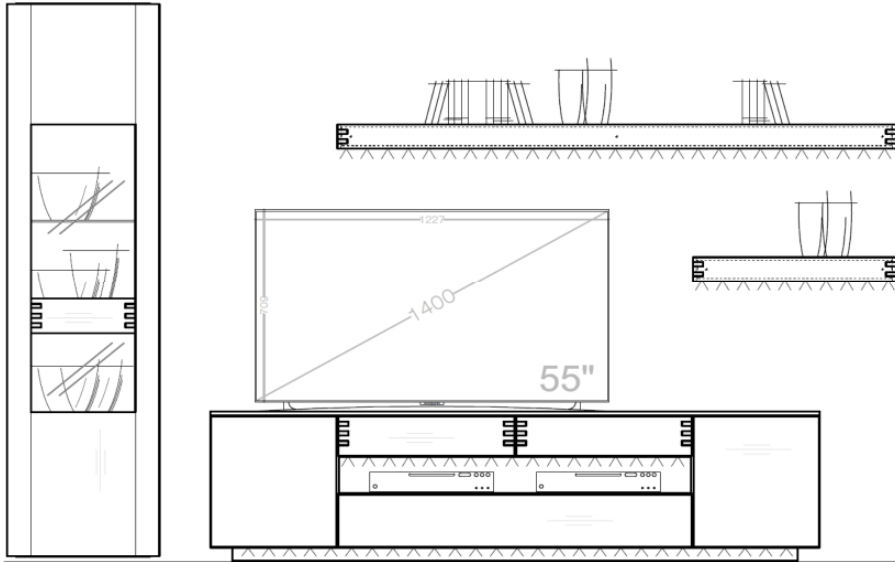

Set 54 0006

B / H / T: ca. 306 / 207 / 55

Wohnwand - bestehend aus Typen (von links nach rechts):

- 1 x 540720 ... Vitrine TA links
- 1 x 540802 ... Lowboard auf Sockel
- 1 x 540734 - 225 Design-Wandboard groß
- 1 x 540733 - 225 Design-Wandboard klein