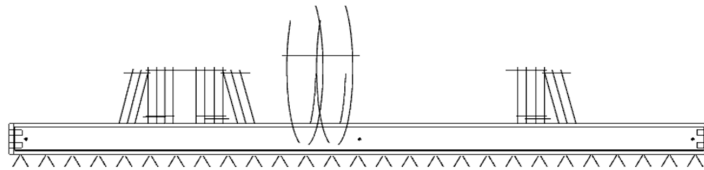

B / H / T: ca. 127 / 62 / 22 cm

540731-225

Design-Wandboard klein mit gezinkter Eckverbindung
 optional mit LED-Beleuchtung (22-00)

B / H / T: ca. 71 / 10 / 20 cm

540733-225

Design-Wandboard groß mit gezinkter Eckverbindung
 optional mit LED-Beleuchtung (22-04)