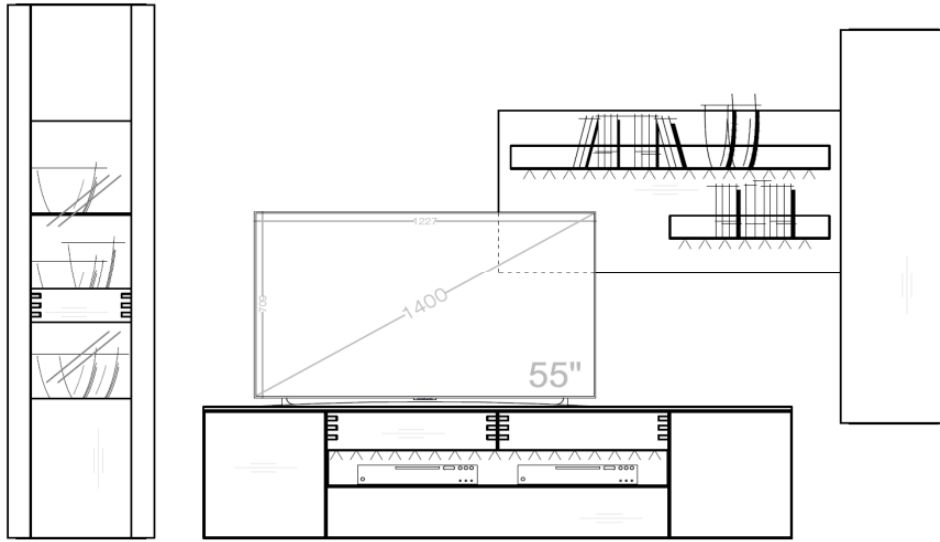

4. Designrückwand Hängevitrine

- a) Designrückwand,
für Vitrinenfach
25-11

5. Beleuchtung Wandpaneel groß

- a) LED Lichtleiste
mittel
22-00
- b) LED Lichtleiste
groß
22-02

6. Beleuchtung Sideboard (nur Sockelvariante)

Set 54 0005

B / H / T: ca. 338 / 207 / 55

Wohnwand - bestehend aus Typen (von links nach rechts):

- 1 x 540720 ... Vitrine TA links
- 1 x 540702 ... Lowboard auf höhenverstellbarem Fuß
- 1 x 540731 - 225 Wandpaneel groß (rechts)
- 1 x 540746 ... Hängeelement TA rechts