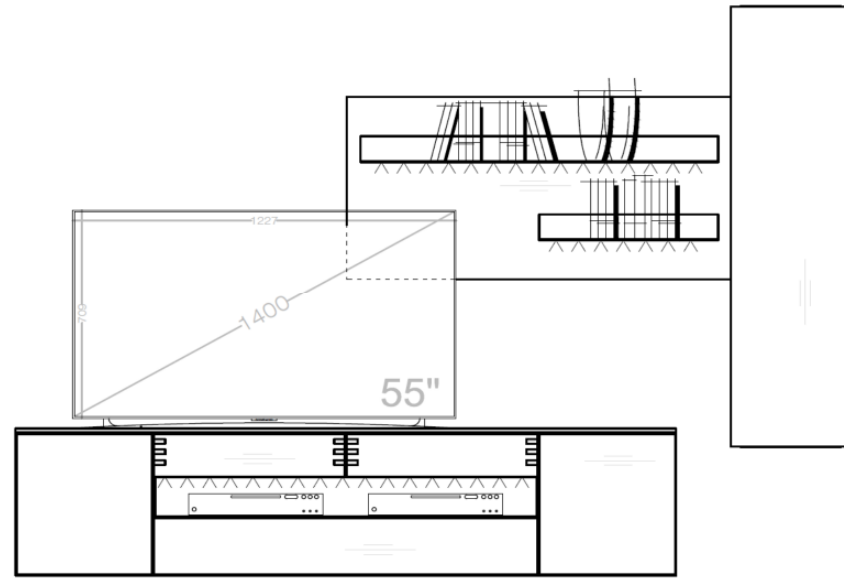

2 hochwertige Korpusausführungen
Weiß oder Schiefer Schwarz

- QUALITÄT IM DETAIL -

Ihr Fachhändler:

Set 54 0001

B / H / T: ca. 267 / 207 / 55

Wohnwand - bestehend aus Typen (von links nach rechts):

- 1 x 540702 ... Lowboard auf höhenverstellbarem Fuß
- 1 x 540731 - 225 Wandpaneel groß (rechts)
- 1 x 540746 ... Hängeelement TA rechts