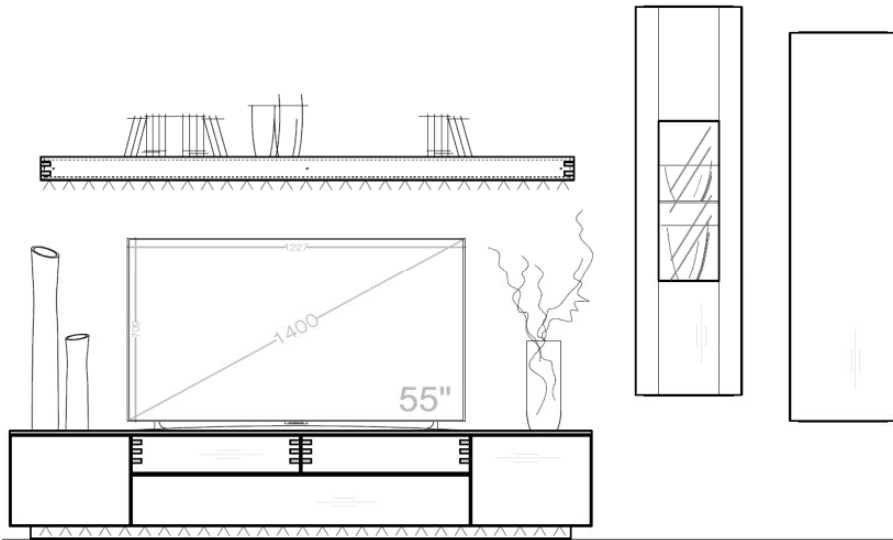

5. Designrückwand Hängevitrine

- a) Designrückwand,
für Vitrinenfach
25-11

	Set 540002 F / Fuß	Set 540002 S / Sockel
Preisgruppe 1		

Wählen Sie Ihre Wunschkombination

Codierung

Frontausführung	KorpUSAusführung	
Asteiche hell Furnier	Weiß Mattlack * Abdeckblätter in Asteiche hell Furnier * Griffe Schiefer Schwarz	Schiefer Schwarz * Abdeckblätter in Asteiche hell Furnier * Griffe Schiefer Schwarz
	.. - 01	.. - 02

Set 54 0003

B / H / T: ca. 322 / 207 / 55

Wohnwand - bestehend aus Typen (von links nach rechts):

- 1 x 540801 ... Lowboard auf Sockel
- 1 x 540734 - 225 Design-Wandboard groß
- 1 x 540745 ... Hängevitrine TA rechts
- 1 x 540746 ... Hängeelement TA rechts