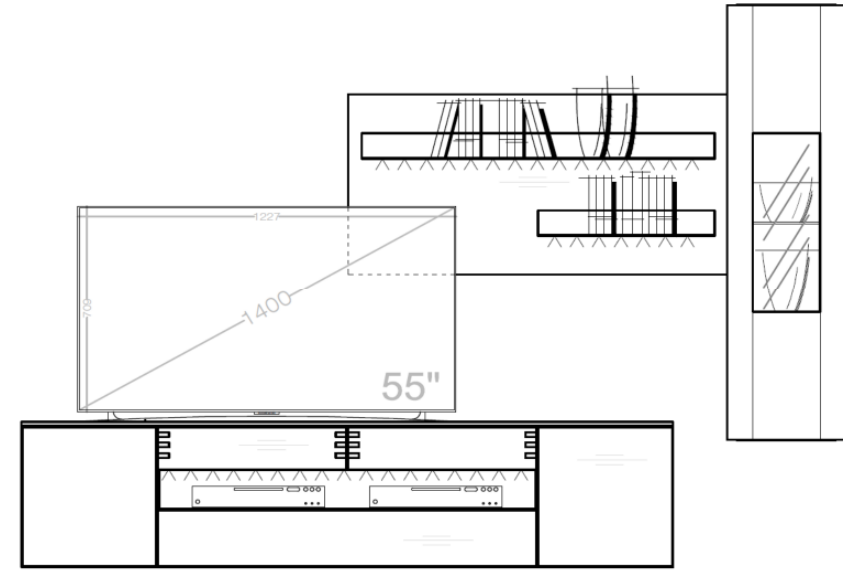

Set 54 0002

B / H / T: ca. 267 / 207 / 55

Wohnwand - bestehend aus Typen (von links nach rechts):

- 1 x 540702 ... Lowboard auf höhenverstellbarem Fuß
- 1 x 540731 - 225 Wandpaneel groß (rechts)
- 1 x 540745 ... Hängevitrine TA rechts