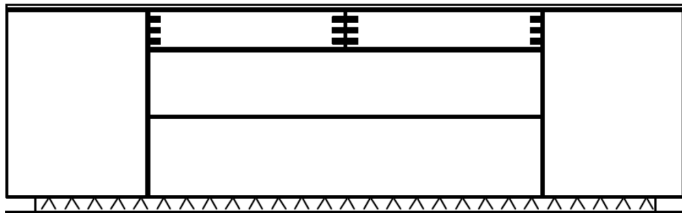

Sideboard auf Sockel
optional mit LED-Sockelbeleuchtung (22-04)
2 Türen
2 kleine Schübe mit gezinkten Frontblenden
1 großer Schub
1 Klappe

B / H / T: ca. 211 / 73 / 40 cm

540812

Wählen Sie Ihre Wunschkombination

Codierung

Frontausführung	KorpUSAusführung	
Asteiche hell Furnier	Weiß Mattlack * Abdeckblätter in Asteiche hell Furnier * Griffe Schiefer Schwarz	Schiefer Schwarz * Abdeckblätter in Asteiche hell Furnier * Griffe Schiefer Schwarz
	.. - 01	.. - 02