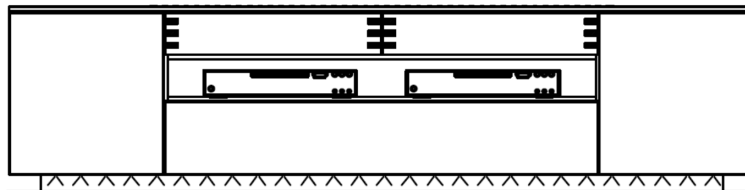

Lowboard auf Sockel
optional mit LED-Beleuchtung im offenem Fach (2 x 22-86)
optional mit LED-Sockelbeleuchtung (22-04)
2 Türen, 2 Schübe mit gezinkten Frontblenden, 1 Klappe, 1 offenes Fach
1 Kabeldurchlass im Deckblatt
1 Kabeldurchlass in der Rückwand

B / H / T: ca. 211 / 58 / 55 cm

540802

Wählen Sie Ihre Wunschkombination

Codierung

Frontausführung	KorpUSAusführung	
Asteiche hell Furnier	Weiß Mattlack * Abdeckblätter in Asteiche hell Furnier * Griffe Schiefer Schwarz	Schiefer Schwarz * Abdeckblätter in Asteiche hell Furnier * Griffe Schiefer Schwarz
	.. - 01	.. - 02