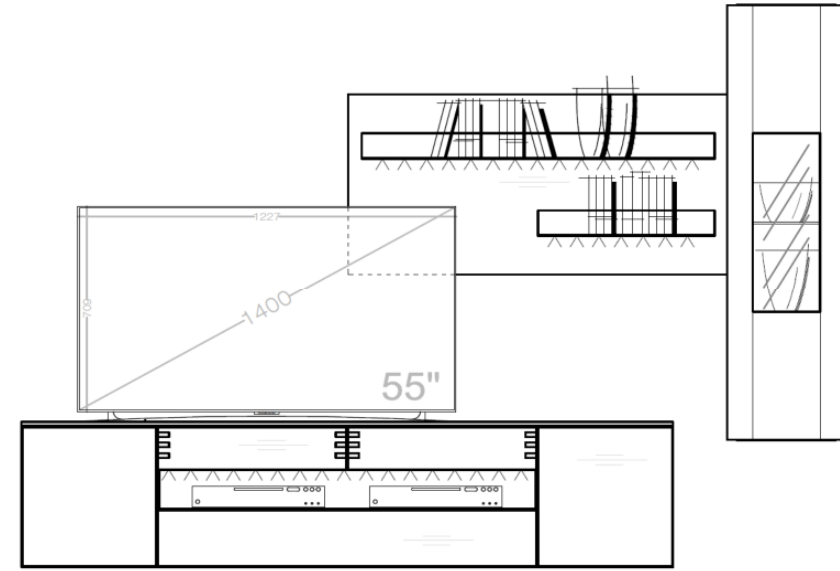

Set 54 0002

B / H / T: ca. 267 / 207 / 55

Wohnwand - bestehend aus Typen (von links nach rechts):

- 1 x 540702 ... Lowboard auf höhenverstellbarem Fuß
- 1 x 540731 - 225 Wandpaneel groß (rechts)
- 1 x 540745 ... Hängevitrine TA rechts