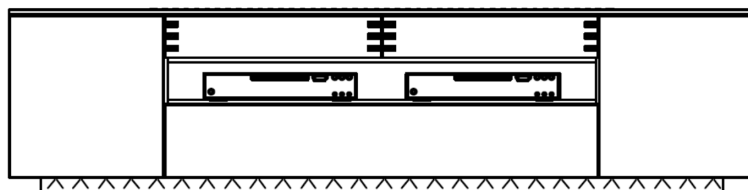

Lowboard auf Sockel
optional mit LED-Beleuchtung im offenem Fach (2 x 22-86)
optional mit LED-Sockelbeleuchtung (22-04)
2 Türen, 2 Schübe mit gezinkten Frontblenden, 1 Klappe, 1 offenes Fach
1 Kabeldurchlass im Deckblatt
1 Kabeldurchlass in der Rückwand

B / H / T: ca. 211 / 58 / 55 cm

540802

Wählen Sie Ihre Wunschkombination

Codierung

Frontausführung	KorpUSAusführung	
Asteiche hell Furnier	Weiß Mattlack * Abdeckblätter in Asteiche hell Furnier * Griffe Schiefer Schwarz	Schiefer Schwarz * Abdeckblätter in Asteiche hell Furnier * Griffe Schiefer Schwarz
	.. - 01	.. - 02