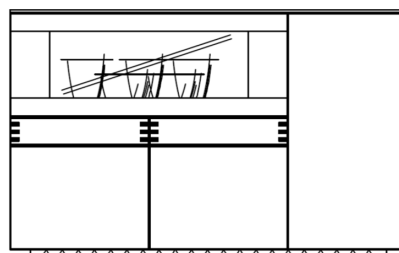

Highboard auf Sockel

- optional mit LED-Beleuchtung im Vitrinenfach (2 x 22-86)
- optional mit LED-Sockelbeleuchtung (22-06)
- 1 Klappe
- 2 Schübe mit gezinkten Frontblenden
- 3 Türen

B / H / T: ca. 176 / 121 / 40 cm

1. Beleuchtungen

- a) **LED Controller**,
  inkl. Fernbedienung
  22-89
- b) **LED Unterbauspot**
  für Vitrinenfach
  22-86
- c) **LED Lichtleiste**
  als Sockelbeleuchtung
  22-06

Type				Type			
540713				540813			

Wählen Sie Ihre Wunschkombination

Codierung

Frontausführung	KorpUSAusführung	
Asteiche hell Furnier	Weiß Mattlack * Abdeckblätter in Asteiche hell Furnier (Type 540713/540813) * Griffe Schiefer Schwarz (Type 540713/540813)	Schiefer Schwarz * Abdeckblätter in Asteiche hell Furnier (Type 540713/540813) * Griffe Schiefer Schwarz (Type 540713/540813)
	.. - 01	.. - 02