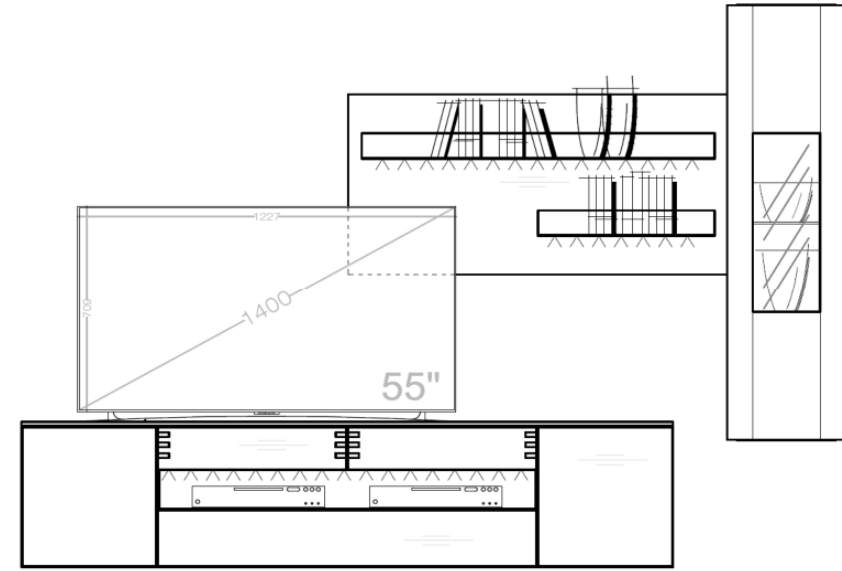

Set 54 0002

B / H / T: ca. 267 / 207 / 55

Wohnwand - bestehend aus Typen (von links nach rechts):

- 1 x 540702 ... Lowboard auf höhenverstellbarem Fuß
- 1 x 540731 - 225 Wandpaneel groß (rechts)
- 1 x 540745 ... Hängevitrine TA rechts