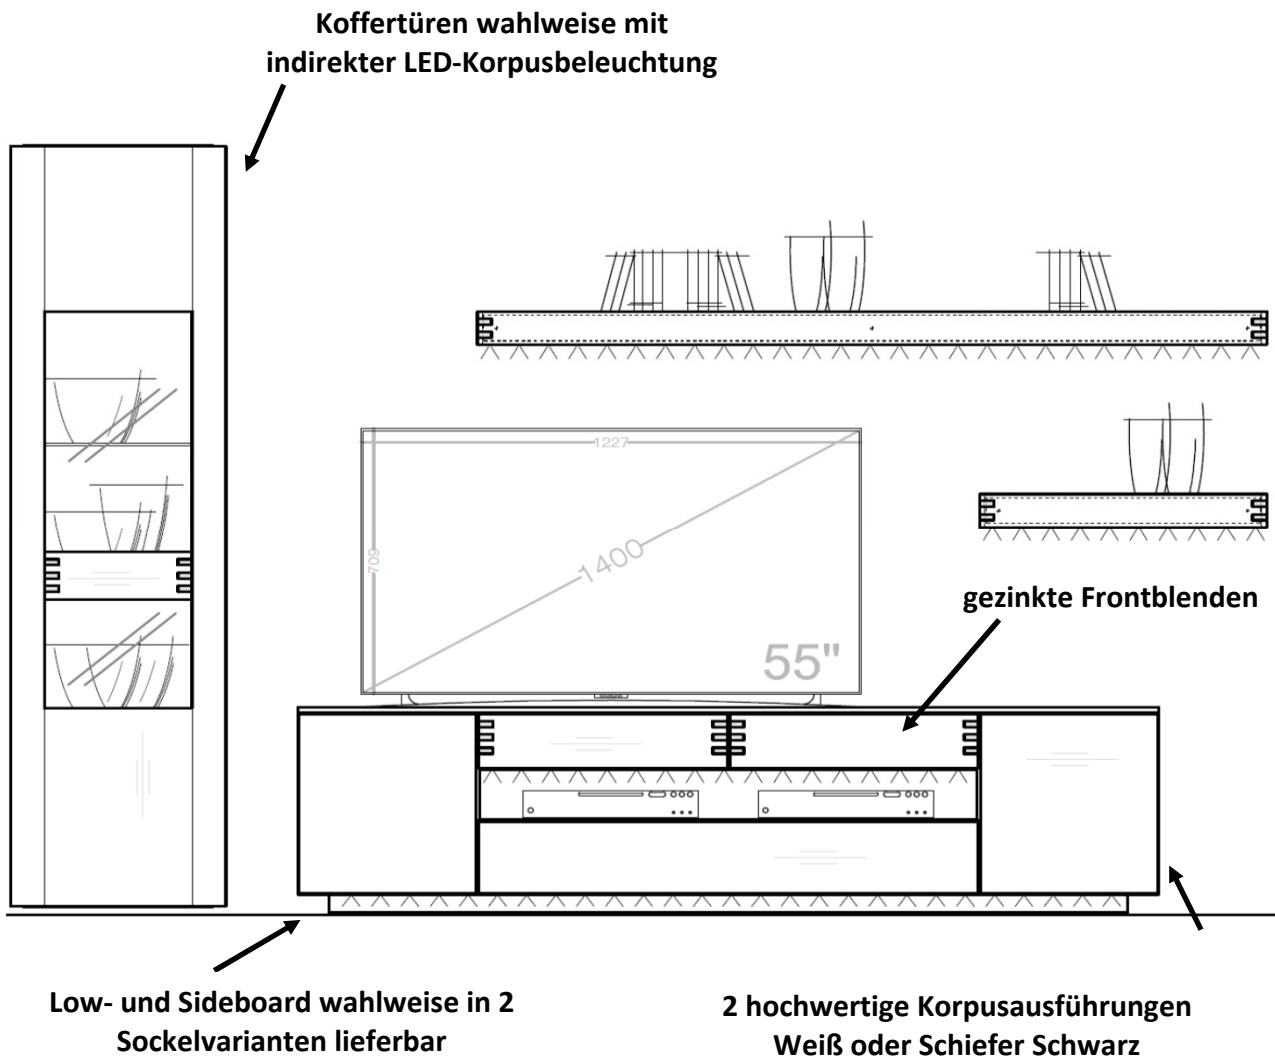

- zerlegt -

- QUALITÄT IM DETAIL -

Ihr Fachhändler: