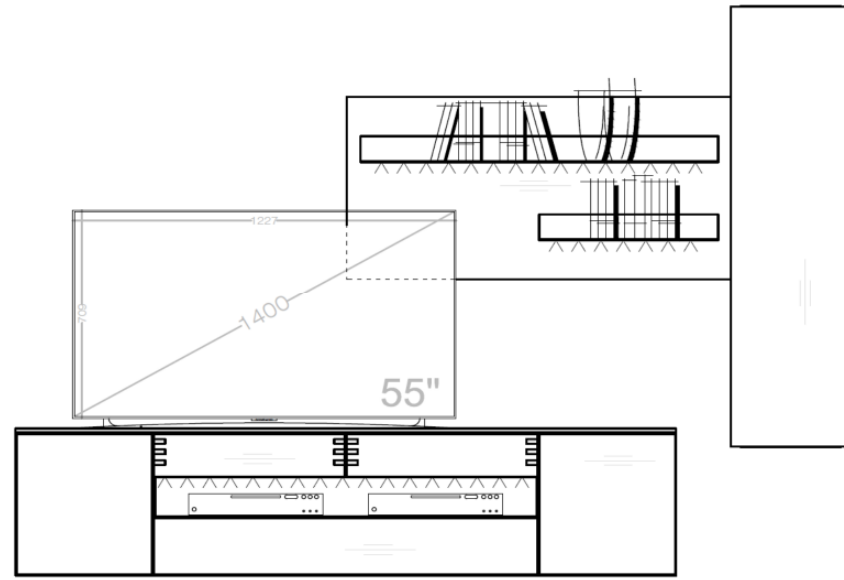

Möbel Letz GmbH
Am Gewerbepark 11
06895 Zahna-Elster

Tel.: 035383 - 6018 50

Fax.: 035383 - 6018 17

- QUALITÄT IM DETAIL -

Ihr Fachhändler:

Set 54 0001

B / H / T: ca. 267 / 207 / 55

Wohnwand - bestehend aus Typen (von links nach rechts):