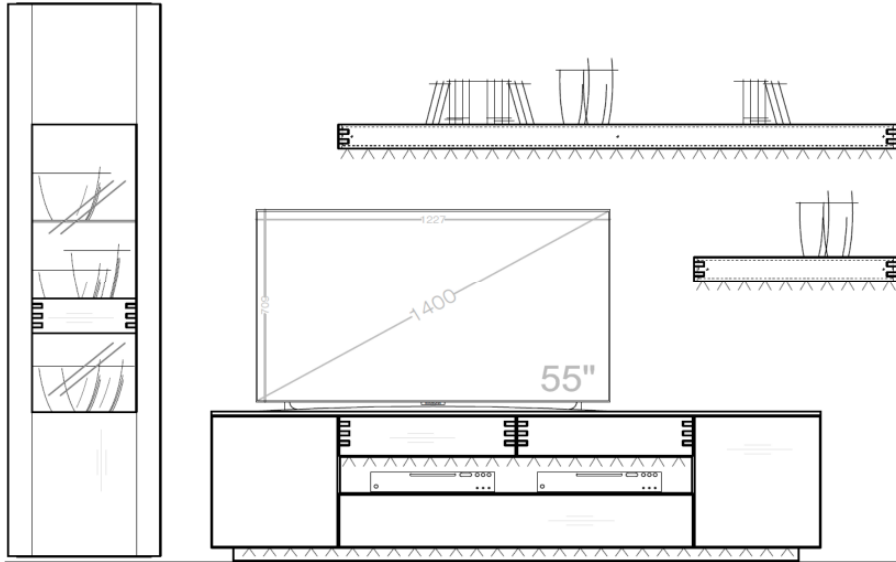

Set 54 0006

B / H / T: ca. 306 / 207 / 55

Wohnwand - bestehend aus Typen (von links nach rechts):

- 1 x 540720 ... Vitrine TA links
- 1 x 540802 ... Lowboard auf Sockel
- 1 x 540734 - 225 Design-Wandboard groß
- 1 x 540733 - 225 Design-Wandboard klein