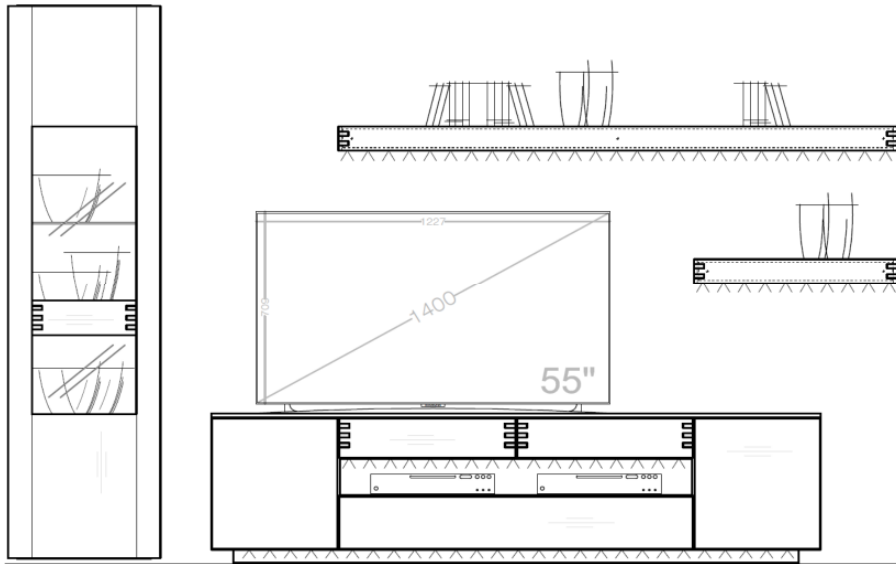

Set 54 0006

B / H / T: ca. 306 / 207 / 55

Wohnwand - bestehend aus Typen (von links nach rechts):

- 1 x 540720 ... Vitrine TA links
- 1 x 540802 ... Lowboard auf Sockel
- 1 x 540734 - 225 Design-Wandboard groß
- 1 x 540733 - 225 Design-Wandboard klein