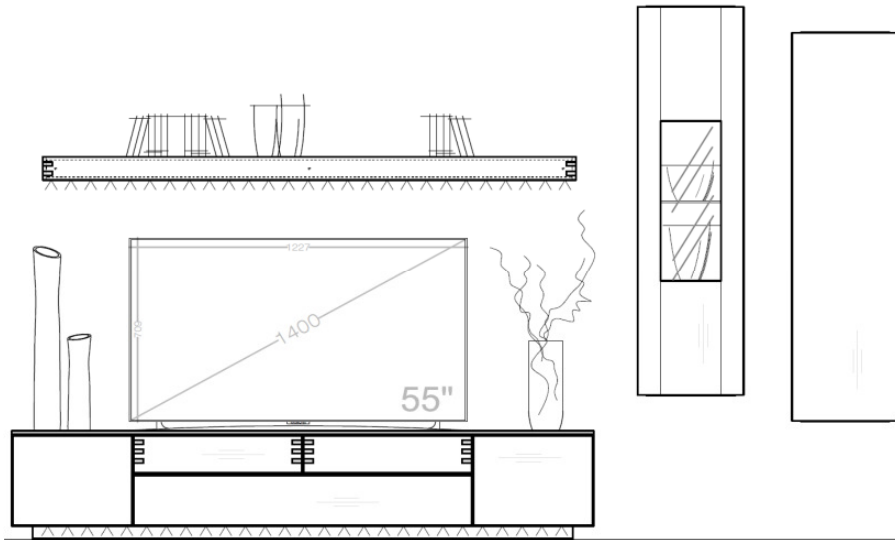

5. Designrückwand Hängevitrine

- a) Designrückwand,
für Vitrinenfach
25-11

	Set 540002 F / Fuß	Set 540002 S / Sockel
Preisgruppe 1		

Wählen Sie Ihre Wunschkombination

Codierung

Frontausführung	KorpUSAusführung	
Asteiche hell Furnier	Weiß Mattlack * Abdeckblätter in Asteiche hell Furnier * Griffe Schiefer Schwarz	Schiefer Schwarz * Abdeckblätter in Asteiche hell Furnier * Griffe Schiefer Schwarz
	.. - 01	.. - 02

Set 54 0003

B / H / T: ca. 322 / 207 / 55

Wohnwand - bestehend aus Typen (von links nach rechts):

- 1 x 540801 ... Lowboard auf Sockel
- 1 x 540734 - 225 Design-Wandboard groß
- 1 x 540745 ... Hängevitrine TA rechts
- 1 x 540746 ... Hängeelement TA rechts