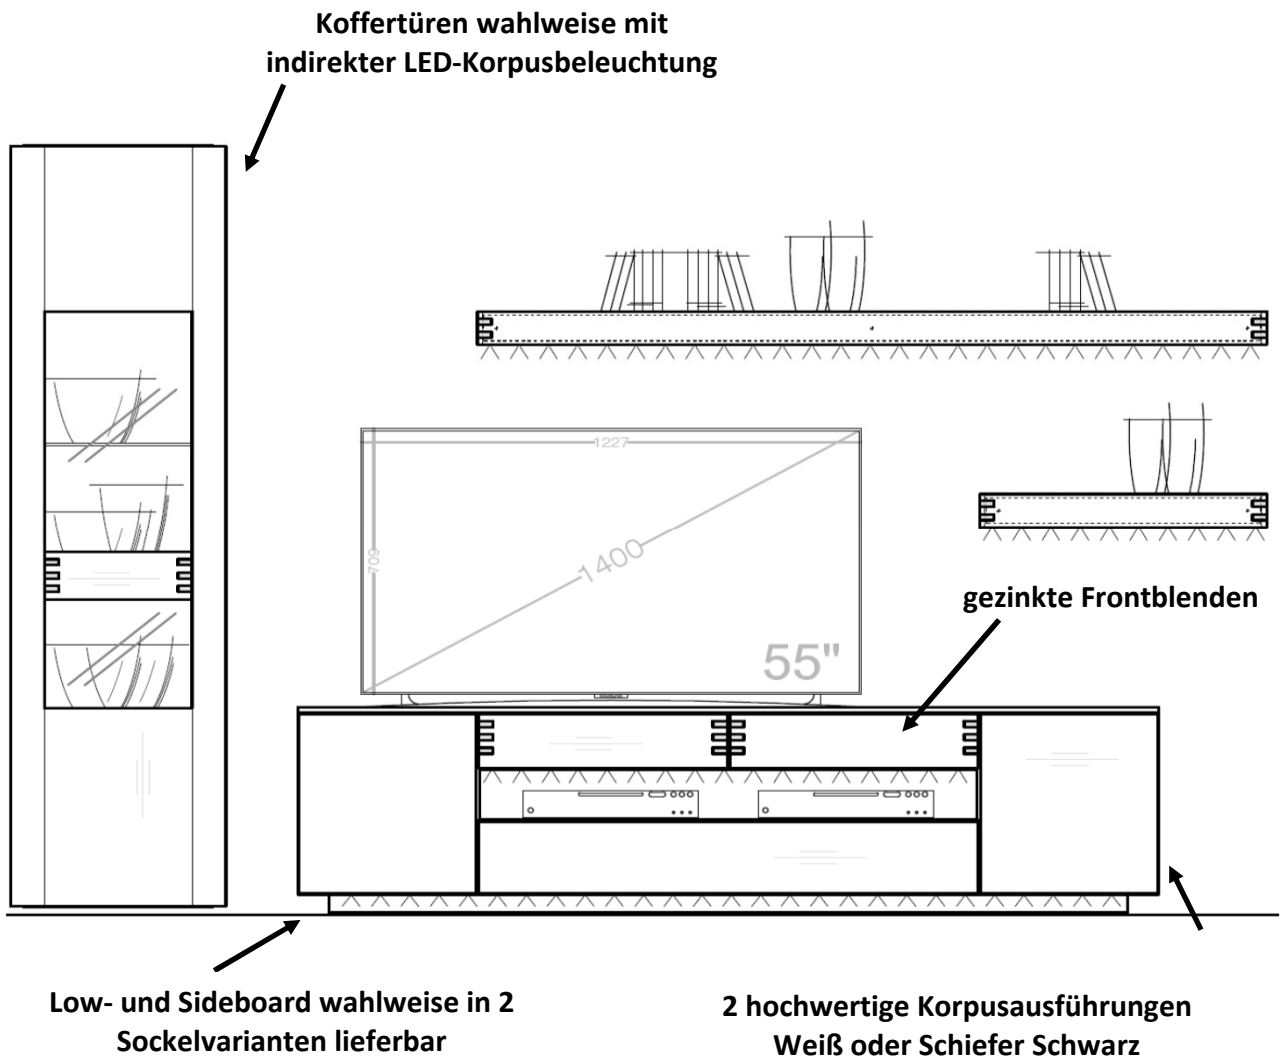

- QUALITÄT IM DETAIL -

Ihr Fachhändler: