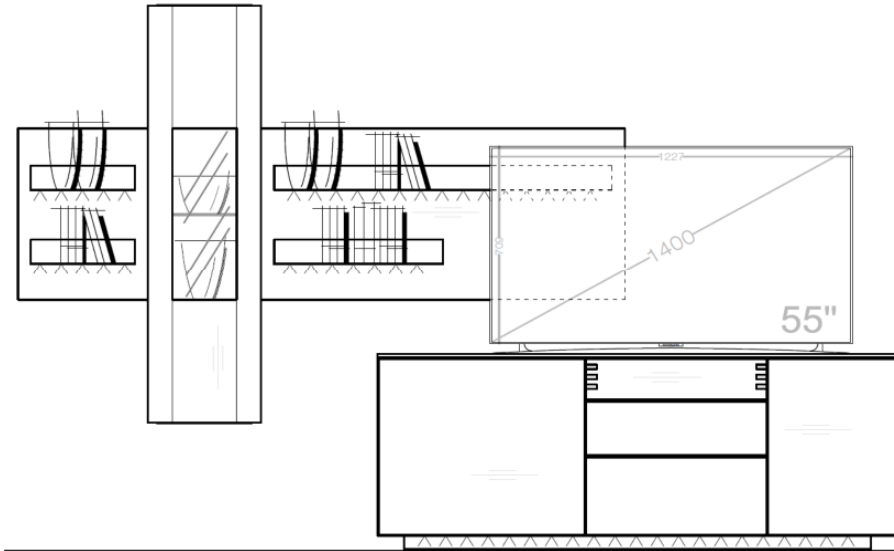

#### 5. Designrückwand Hängevitrine

- a) Designrückwand,  
für Vitrinenfach  
25-11

## Set 54 0004

B / H / T: ca. 298 / 207 / 55

Wohnwand - bestehend aus Typen (von links nach rechts):

- 1 x 540730 - 225 Wandpaneel klein
- 1 x 540740 ... Hängevitrine TA links
- 1 x 540731 - 225 Wandpaneel groß (links)
- 1 x 540810 ... Sideboard auf Sockel