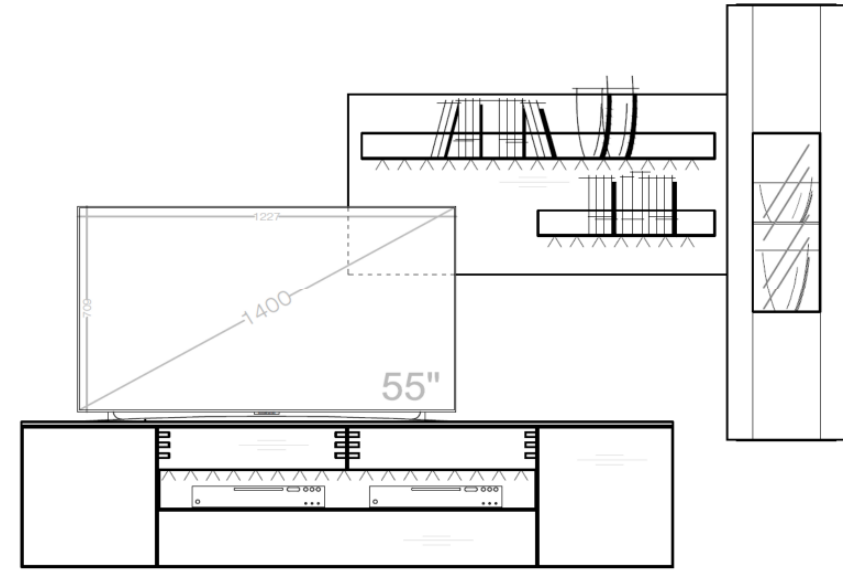

## Set 54 0002

B / H / T: ca. 267 / 207 / 55

Wohnwand - bestehend aus Typen (von links nach rechts):

- 1 x 540702 ... Lowboard auf höhenverstellbarem Fuß
- 1 x 540731 - 225 Wandpaneel groß (rechts)
- 1 x 540745 ... Hängevitrine TA rechts