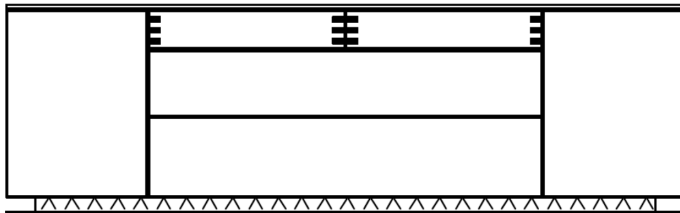

Sideboard auf Sockel
optional mit LED-Sockelbeleuchtung (22-04)
2 Türen
2 kleine Schübe mit gezinkten Frontblenden
1 großer Schub
1 Klappe

B / H / T: ca. 211 / 73 / 40 cm

540812

Wählen Sie Ihre Wunschkombination

Codierung

Frontausführung	KorpUSAusführung	
Asteiche hell Furnier	Weiß Mattlack * Abdeckblätter in Asteiche hell Furnier * Griffe Schiefer Schwarz	Schiefer Schwarz * Abdeckblätter in Asteiche hell Furnier * Griffe Schiefer Schwarz
	.. - 01	.. - 02