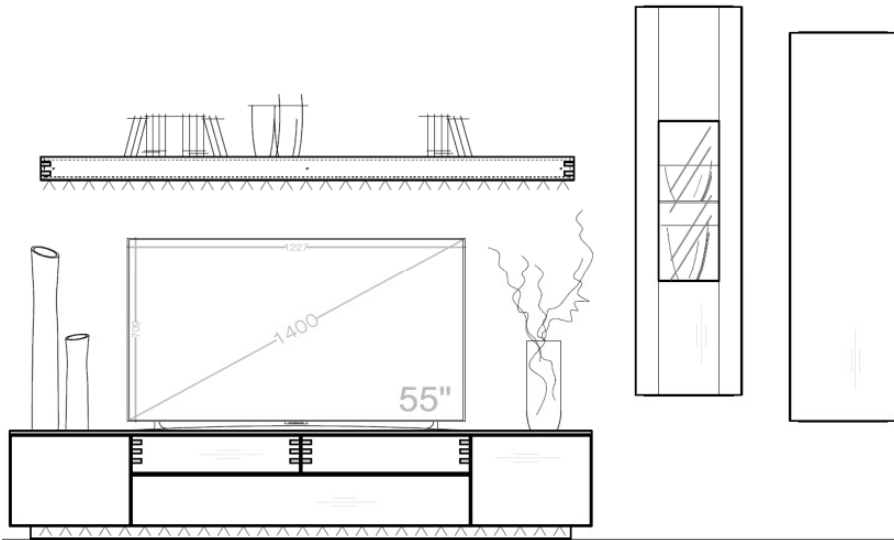

5. Designrückwand Hängevitrine

- a) Designrückwand,
für Vitrinenfach
25-11

	Set 540002 F / Fuß	Set 540002 S / Sockel
Preisgruppe 1		

Wählen Sie Ihre Wunschkombination

Codierung

Frontausführung	KorpUSAusführung	
Asteiche hell Furnier	Weiß Mattlack * Abdeckblätter in Asteiche hell Furnier * Griffe Schiefer Schwarz	Schiefer Schwarz * Abdeckblätter in Asteiche hell Furnier * Griffe Schiefer Schwarz
	.. - 01	.. - 02

Set 54 0003

B / H / T: ca. 322 / 207 / 55

Wohnwand - bestehend aus Typen (von links nach rechts):

- 1 x 540801 ... Lowboard auf Sockel
- 1 x 540734 - 225 Design-Wandboard groß
- 1 x 540745 ... Hängevitrine TA rechts
- 1 x 540746 ... Hängeelement TA rechts