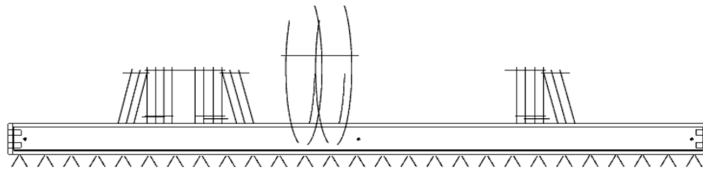

B / H / T: ca. 127 / 62 / 22 cm

540731-225

Design-Wandboard klein mit gezinkter Eckverbindung
 optional mit LED-Beleuchtung (22-00)

B / H / T: ca. 71 / 10 / 20 cm

540733-225

Design-Wandboard groß mit gezinkter Eckverbindung
 optional mit LED-Beleuchtung (22-04)