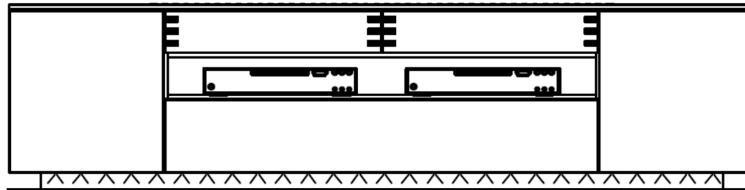

Lowboard auf Sockel
optional mit LED-Beleuchtung im offenem Fach (2 x 22-86)
optional mit LED-Sockelbeleuchtung (22-04)
2 Türen, 2 Schübe mit gezinkten Frontblenden, 1 Klappe, 1 offenes Fach
1 Kabeldurchlass im Deckblatt
1 Kabeldurchlass in der Rückwand

B / H / T: ca. 211 / 58 / 55 cm

540802

Wählen Sie Ihre Wunschkombination

Codierung

Frontausführung	KorpUSAusführung	
Asteiche hell Furnier	Weiß Mattlack * Abdeckblätter in Asteiche hell Furnier * Griffe Schiefer Schwarz	Schiefer Schwarz * Abdeckblätter in Asteiche hell Furnier * Griffe Schiefer Schwarz
	.. - 01	.. - 02