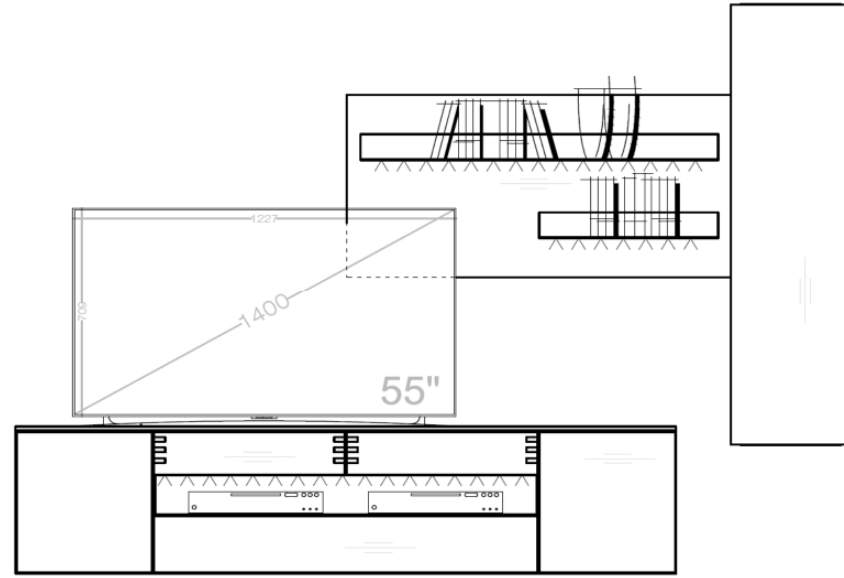

## Set 54 0001

B / H / T: ca. 267 / 207 / 55

Wohnwand - bestehend aus Typen (von links nach rechts):

- 1 x 540702 ... Lowboard auf höhenverstellbarem Fuß
- 1 x 540731 - 225 Wandpaneel groß (rechts)
- 1 x 540746 ... Hängeelement TA rechts