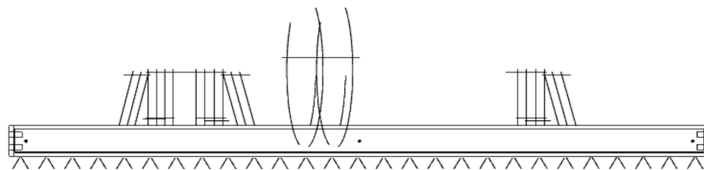

**B / H / T: ca. 127 / 62 / 22 cm**

**540731-225**

**Design-Wandboard klein** mit gezinkter Eckverbindung  
 optional mit LED-Beleuchtung (22-00)

**B / H / T: ca. 71 / 10 / 20 cm**

**540733-225**

**Design-Wandboard groß** mit gezinkter Eckverbindung  
 optional mit LED-Beleuchtung (22-04)