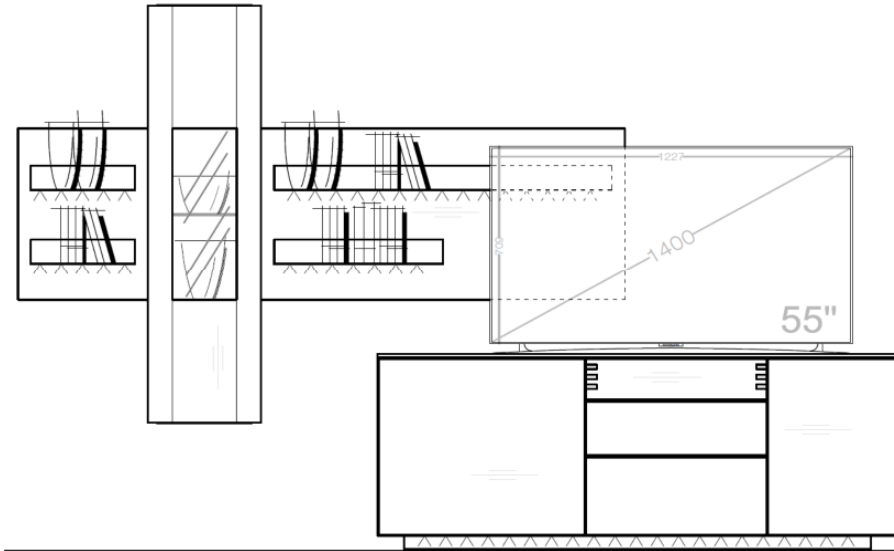

## Set 54 0004

B / H / T: ca. 298 / 207 / 55

Wohnwand - bestehend aus Typen (von links nach rechts):

- 1 x 540730 - 225 Wandpaneel klein
- 1 x 540740 ... Hängevitrine TA links
- 1 x 540731 - 225 Wandpaneel groß (links)
- 1 x 540810 ... Sideboard auf Sockel