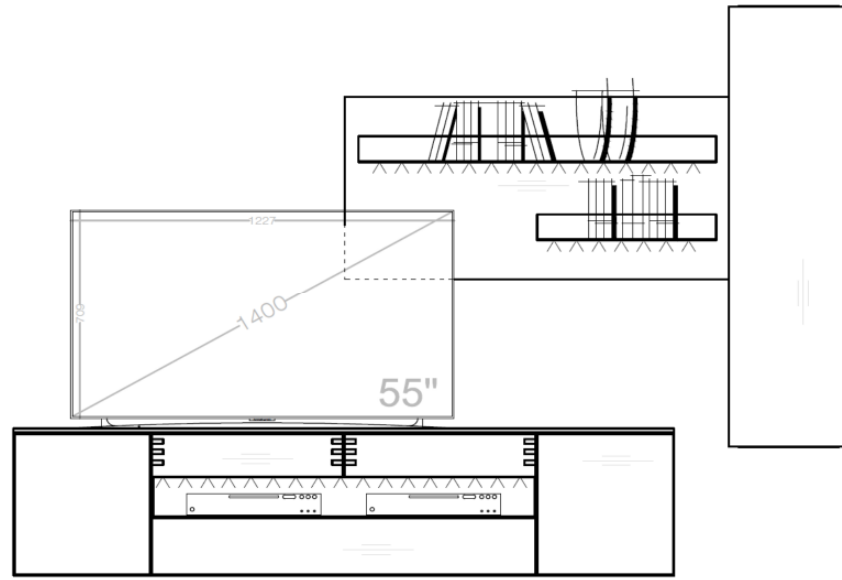

## Set 54 0001

B / H / T: ca. 267 / 207 / 55

Wohnwand - bestehend aus Typen (von links nach rechts):

- 1 x 540702 ... Lowboard auf höhenverstellbarem Fuß
- 1 x 540731 - 225 Wandpaneel groß (rechts)
- 1 x 540746 ... Hängeelement TA rechts