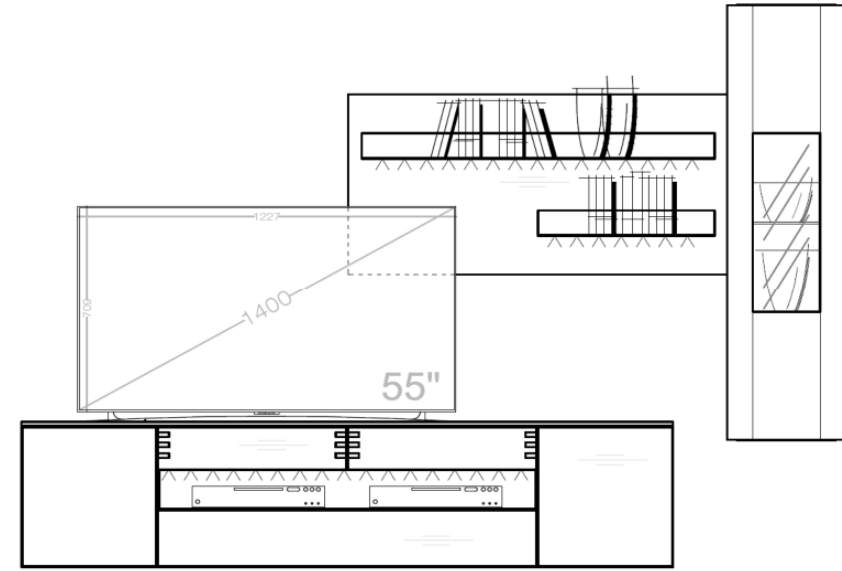

Set 54 0002

B / H / T: ca. 267 / 207 / 55

Wohnwand - bestehend aus Typen (von links nach rechts):

- 1 x 540702 ... Lowboard auf höhenverstellbarem Fuß
- 1 x 540731 - 225 Wandpaneel groß (rechts)
- 1 x 540745 ... Hängevitrine TA rechts

Zubehör

1. Beleuchtungen allgemein

- a) LED Controller,
  inkl. Funkfernbedienung
  22-89

2. Beleuchtung Lowboard

- a) LED Unterbauspot
  für offenes Fach
  22-86
- b) LED Lichtleiste
  nur für die Sockelvariante
  als Sockelbeleuchtung
  22-04

3. Beleuchtung Wandpaneel

- a) LED Lichtleiste
  mittel
  22-00
- b) LED Lichtleiste
  groß
  22-02

4. Beleuchtung Hängevitrine

- a) LED Unterbauspot
  für Vitrinenfach
  22-86
- b) LED Beleuchtungsset
  für Koffertür
  22-21
- c) LED Glasbodenbel.
  für Vitrinenfach
  22-53

5. Designrückwand Hängevitrine

- a) Designrückwand,
  für Vitrinenfach
  25-11

	Set 540002 F / Fuß	Set 540002 S / Sockel
Preisgruppe 1		

Wählen Sie Ihre Wunschkombination

Codierung

Frontausführung	KorpUSAusführung	
Asteiche hell Furnier	Weiß Mattlack * Abdeckblätter in Asteiche hell Furnier * Griffe Schiefer Schwarz	Schiefer Schwarz * Abdeckblätter in Asteiche hell Furnier * Griffe Schiefer Schwarz
	.. - 01	.. - 02