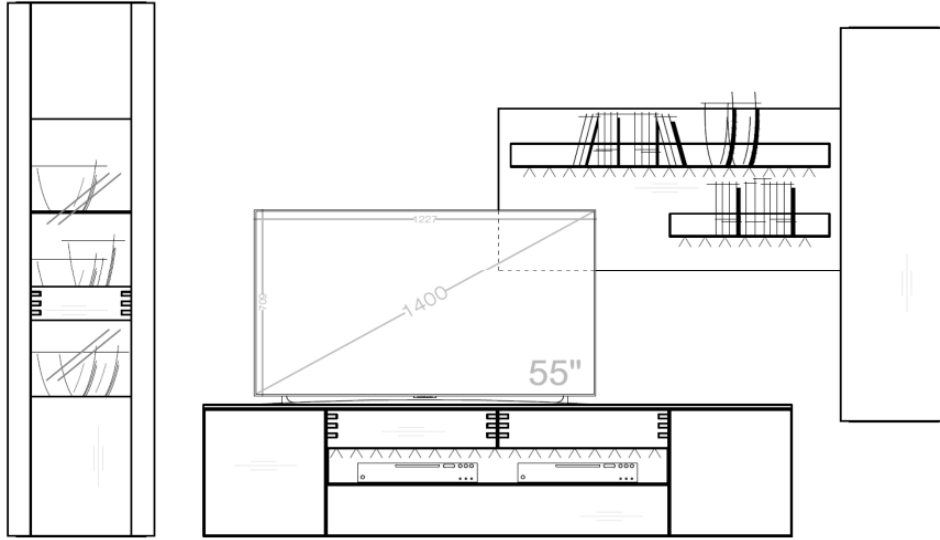

## Set 54 0005

B / H / T: ca. 338 / 207 / 55

Wohnwand - bestehend aus Typen (von links nach rechts):

- 1 x 540720 ... Vitrine TA links
- 1 x 540702 ... Lowboard auf höhenverstellbarem Fuß
- 1 x 540731 - 225 Wandpaneel groß (rechts)
- 1 x 540746 ... Hängeelement TA rechts