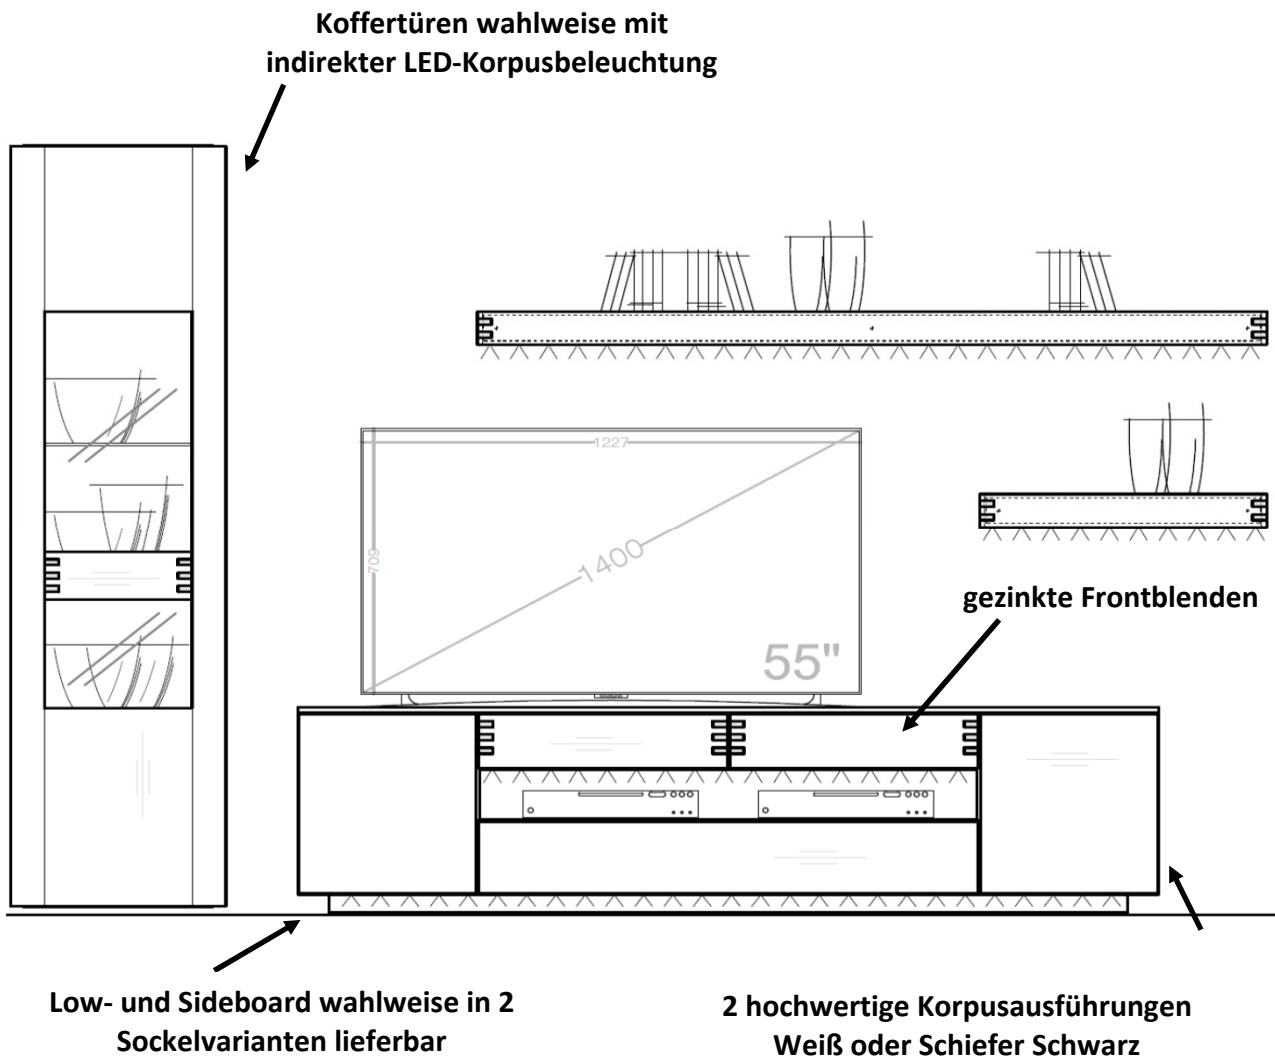

## Typenplan

Die Hausmarke Light Line 6 - Lowboard Asteiche mit Sockel