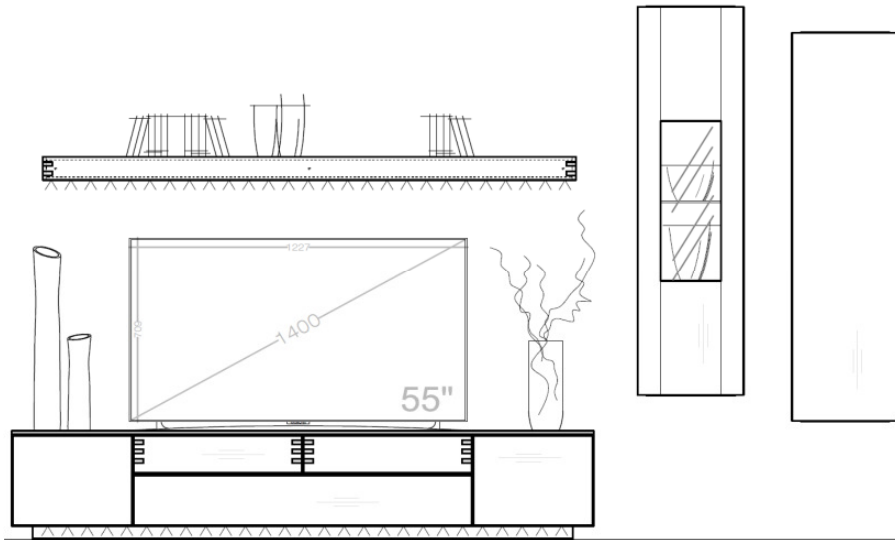

Set 54 0003

B / H / T: ca. 322 / 207 / 55

Wohnwand - bestehend aus Typen (von links nach rechts):

- 1 x 540801 ... Lowboard auf Sockel
- 1 x 540734 - 225 Design-Wandboard groß
- 1 x 540745 ... Hängevitrine TA rechts
- 1 x 540746 ... Hängeelement TA rechts

Zubehör

1. Beleuchtungen allgemein

- a) LED Controller,
  inkl. Fernbedienung
  22-89

2. Beleuchtung Lowboard

- a) LED Lichtleiste
  nur für die Sockelvariante
  als Sockelbeleuchtung
  22-04

3. Beleuchtung Wandboard

- a) LED Lichtleiste
  groß
  22-04

4. Beleuchtung Hängevitrine

- a) LED Unterbauspot
  für Vitrinenfach
  22-86
- b) LED Beleuchtungsset
  für Koffertür
  22-21
- c) LED Glasbodenbel.
  für Vitrinenfach
  22-53

5. Designrückwand Hängevitrine

- a) Designrückwand,
  für Vitrinenfach
  25-11

6. Beleuchtung Hängeelement

- a) LED Beleuchtungsset
  für Koffertüren
  22-21

	Set 540003 F / Fuß	Set 540003 S / Sockel
Preisgruppe 1		

Wählen Sie Ihre Wunschkombination

Codierung

Frontausführung	KorpUSAusführung	
Asteiche hell Furnier	Weiß Mattlack * Abdeckblätter in Asteiche hell Furnier * Griffe Schiefer Schwarz	Schiefer Schwarz * Abdeckblätter in Asteiche hell Furnier * Griffe Schiefer Schwarz
	.. - 01	.. - 02