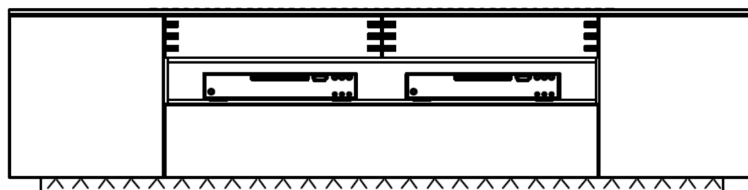

Lowboard auf Sockel

optional mit LED-Beleuchtung im offenem Fach (2 x 22-86)
optional mit LED-Sockelbeleuchtung (22-04)
2 Türen, 2 Schübe mit gezinkten Frontblenden, 1 Klappe, 1 offenes Fach
1 Kabeldurchlass im Deckblatt
1 Kabeldurchlass in der Rückwand

B / H / T: ca. 211 / 58 / 55 cm

540802

Wählen Sie Ihre Wunschkombination

Codierung

Frontausführung	KorpUSAusführung	
Asteiche hell Furnier	Weiß Mattlack * Abdeckblätter in Asteiche hell Furnier * Griffe Schiefer Schwarz	Schiefer Schwarz * Abdeckblätter in Asteiche hell Furnier * Griffe Schiefer Schwarz
	.. - 01	.. - 02