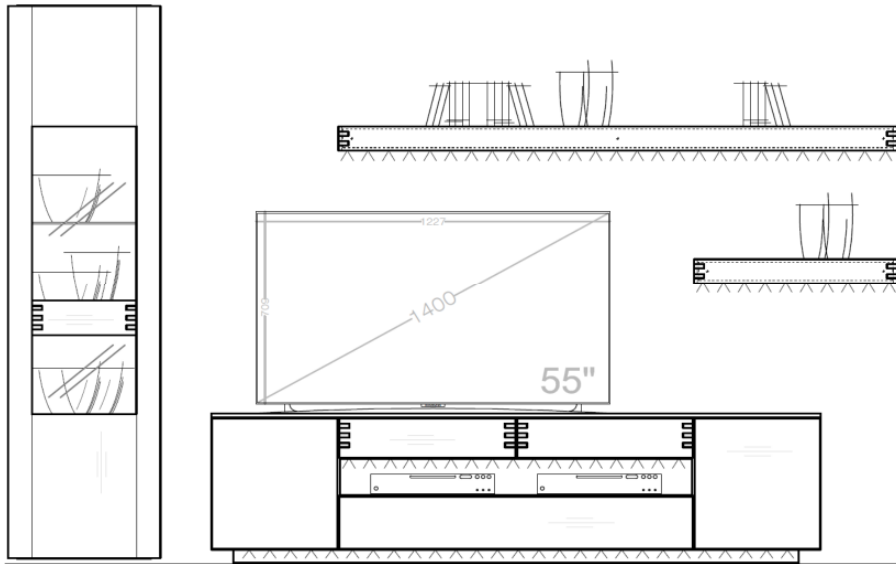

Set 54 0006

B / H / T: ca. 306 / 207 / 55

Wohnwand - bestehend aus Typen (von links nach rechts):

- 1 x 540720 ... Vitrine TA links
- 1 x 540802 ... Lowboard auf Sockel
- 1 x 540734 - 225 Design-Wandboard groß
- 1 x 540733 - 225 Design-Wandboard klein

Zubehör

1. Beleuchtungen allgemein

- a) LED Controller,
  inkl. Funkfernbedienung
  22-89

2. Beleuchtung Vitrine

- a) LED Unterbauspot
  für Vitrinenfächer
  22-86
- b) LED Beleuchtungsset
  für Koffertür
  22-22
- c) LED Glasbodenbel.
  für Vitrinenfach (max. 2 mal)
  22-54

3. Designrückwand Vitrine

- a) Designrückwand,
  für Vitrinenfach
  25-00

4. Beleuchtung Lowboard

- a) LED Unterbauspot
  für offenes Fach
  22-86
- b) LED Lichtleiste
  nur für die Sockelvariante
  als Sockelbeleuchtung
  22-04

5. Beleuchtung Wandboarde

- a) LED Lichtleiste
  klein
  22-00
- b) LED Lichtleiste
  groß
  22-04

	Set 540006 F / Fuß	Set 540006 S / Sockel
Preisgruppe 1		

Wählen Sie Ihre Wunschkombination

Codierung

Frontausführung	KorpUSAusführung	
Asteiche hell Furnier	Weiß Mattlack * Abdeckblätter in Asteiche hell Furnier * Griffe Schiefer Schwarz	Schiefer Schwarz * Abdeckblätter in Asteiche hell Furnier * Griffe Schiefer Schwarz
	.. - 01	.. - 02