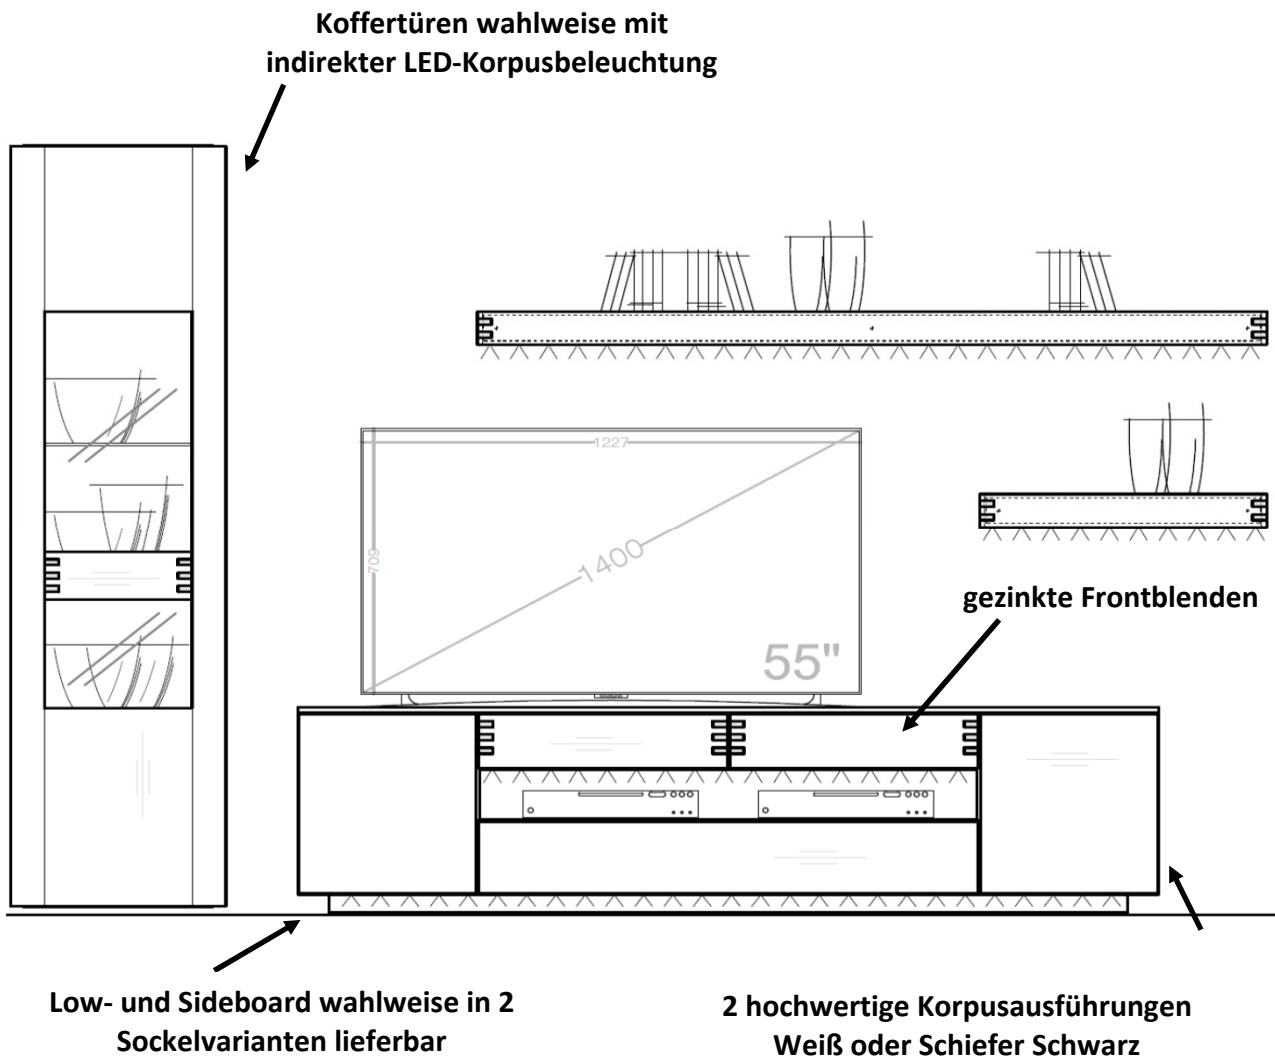

- QUALITÄT IM DETAIL -

Ihr Fachhändler: