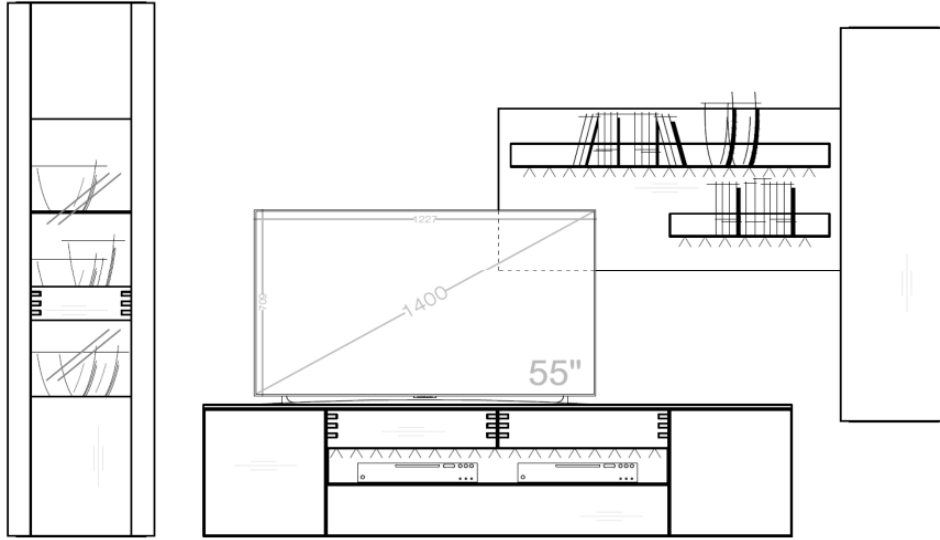

4. Designrückwand Hängevitrine

- a) Designrückwand,
für Vitrinenfach
25-11

5. Beleuchtung Wandpaneel groß

- a) LED Lichtleiste
mittel
22-00
- b) LED Lichtleiste
groß
22-02

6. Beleuchtung Sideboard (nur Sockelvariante)

Set 54 0005

B / H / T: ca. 338 / 207 / 55

Wohnwand - bestehend aus Typen (von links nach rechts):

- 1 x 540720 ... Vitrine TA links
- 1 x 540702 ... Lowboard auf höhenverstellbarem Fuß
- 1 x 540731 - 225 Wandpaneel groß (rechts)
- 1 x 540746 ... Hängeelement TA rechts