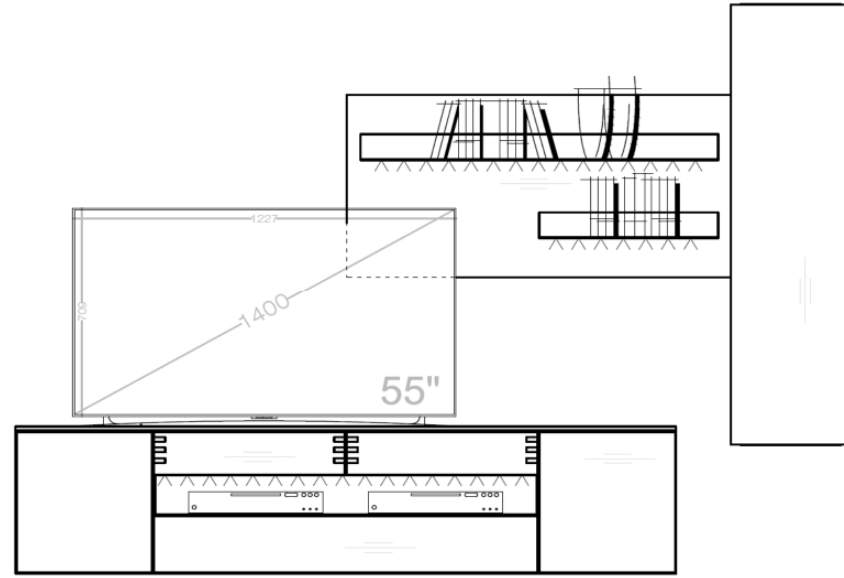

Möbel Letz GmbH
Am Gewerbepark 11
06895 Zahna-Elster

Tel.: 035383 - 6018 50

Fax.: 035383 - 6018 17

- QUALITÄT IM DETAIL -

Ihr Fachhändler:

Set 54 0001

B / H / T: ca. 267 / 207 / 55

Wohnwand - bestehend aus Typen (von links nach rechts):