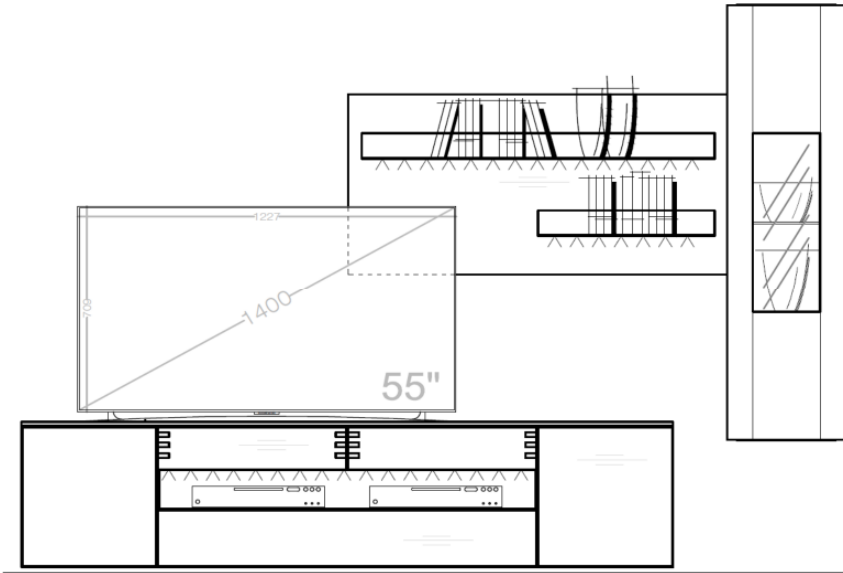

Set 54 0002

B / H / T: ca. 267 / 207 / 55

Wohnwand - bestehend aus Typen (von links nach rechts):

- 1 x 540702 ... Lowboard auf höhenverstellbarem Fuß
- 1 x 540731 - 225 Wandpaneel groß (rechts)
- 1 x 540745 ... Hängevitrine TA rechts