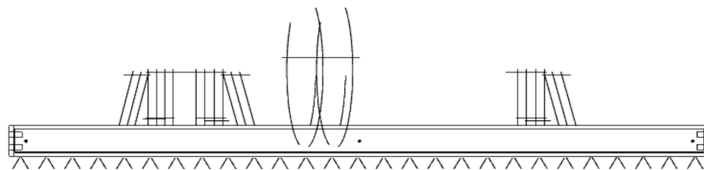

B / H / T: ca. 127 / 62 / 22 cm

540731-225

Design-Wandboard klein mit gezinkter Eckverbindung
 optional mit LED-Beleuchtung (22-00)

B / H / T: ca. 71 / 10 / 20 cm

540733-225

Design-Wandboard groß mit gezinkter Eckverbindung
 optional mit LED-Beleuchtung (22-04)